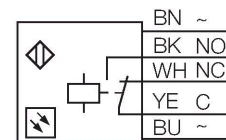

Q45VR2R W/30

Optosenzor – jednocestná závora (přijímač)

Technické údaje

Typ	Q45VR2R W/30
ID č.	3038463
Optická data	
Funkce	jednocestná závora
Druh provozu	přijímač
Rozsah	0...60000 mm
Elektrické údaje	
Napájecí napětí	90...250 VAC
Proud naprázdno	≤ 50 mA
Výstupní funkce	přepínací, reléový výstup
Doba ustálení	≤ 100 ms
Reakční čas typicky	< 15 ms
Možnost nastavení	potenciometr
Mechanické údaje	
Pouzdro	kvádrové pouzdro, Q45
Rozměry	Ø 30 x 56.4 x 44.5 x 87.6 mm
Materiál pouzdra	plast, termoplastický materiál
Čočka	plast, akrylát
Elektrické připojení	kabel, 9 m, PVC
Počet žil	5
Průřez žily	0.34 mm ²
Okolní teplota	-40... +70 °C
Stupeň krytí	IP67
Speciální vlastnosti	zastavení/zpomalení
Indikace napájení	LED, zelená
Indikace stavu výstupu	LED, žlutá
Signalizace poruchy	LED, zelená

Vlastnosti

- PVC kabel 2 m
- stupeň krytí IP67
- citlivost nastavitelná potenciometrem
- napájecí napětí: 90...250 VAC
- reléový výstup, přepínací (SPDT)
- spínání světlem / tmou lze nastavit přepínačem

Schéma zapojení

Funkční princip

Jednocestné závory se skládají z jednoho vysílače a jednoho přijímače. Světlo z vysílače je nasměrováno přesně na přijímač. Přerušení nebo oslabení světelného paprsku objektem vyvolá sepnutí. Všude tam, kde mají být snímány neprůsvitné objekty, jsou jednocestné závory nejspolehlivějšími optosenzory. Vysoký kontrast mezi stavem světlo a tma a velmi vysoké funkční rezervy, které jsou pro tento pracovní režim typické, umožňují provoz na velké vzdálenosti a za těžkých podmínek.