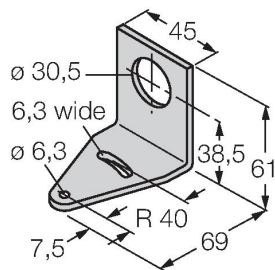

Q45VR2R W/30

Optosenzor – jednocestná závora (přijímač)

Technické údaje

Typ	Q45VR2R W/30
ID č.	3038463
Optická data	
Funkce	jednocestná závora
Druh provozu	přijímač
Rozsah	0...60000 mm
Elektrické údaje	
Napájecí napětí	90...250 VAC
Proud naprázdno	≤ 50 mA
Výstupní funkce	přepínací, reléový výstup
Doba ustálení	≤ 100 ms
Reakční čas typicky	< 15 ms
Možnost nastavení	potenciometr
Mechanické údaje	
Pouzdro	kvádrové pouzdro, Q45
Rozměry	Ø 30 x 56.4 x 44.5 x 87.6 mm
Materiál pouzdra	plast, termoplastický materiál
Čočka	plast, akrylát
Elektrické připojení	kabel, 9 m, PVC
Počet žil	5
Průřez žily	0.34 mm ²
Okolní teplota	-40... +70 °C
Stupeň krytí	IP67
Speciální vlastnosti	zastavení/zpomalení
Indikace napájení	LED, zelená
Indikace stavu výstupu	LED, žlutá
Signalizace poruchy	LED, zelená

Schéma zapojení

Funkční princip

Jednocestné závory se skládají z jednoho vysílače a jednoho přijímače. Světlo z vysílače je nasměrováno přesně na přijímač. Přerušení nebo oslabení světelného paprsku objektem vyvolá sepnutí. Všude tam, kde mají být snímány neprůsvitné objekty, jsou jednocestné závory nejspolehlivějšími optosenzory. Vysoký kontrast mezi stavem světlo a tma a velmi vysoké funkční rezervy, které jsou pro tento pracovní režim typické, umožňují provoz na velké vzdálenosti a za těžkých podmínek.

CE, cURus, CSA

Příslušenství

SMB30A

3032723

Montážní úhelník, nerez, pro závitová pouzdra M30

SMB30FAM10

3011185

Montážní úchytka, nerez, pro závit 30 mm, závit M10 x 1,5