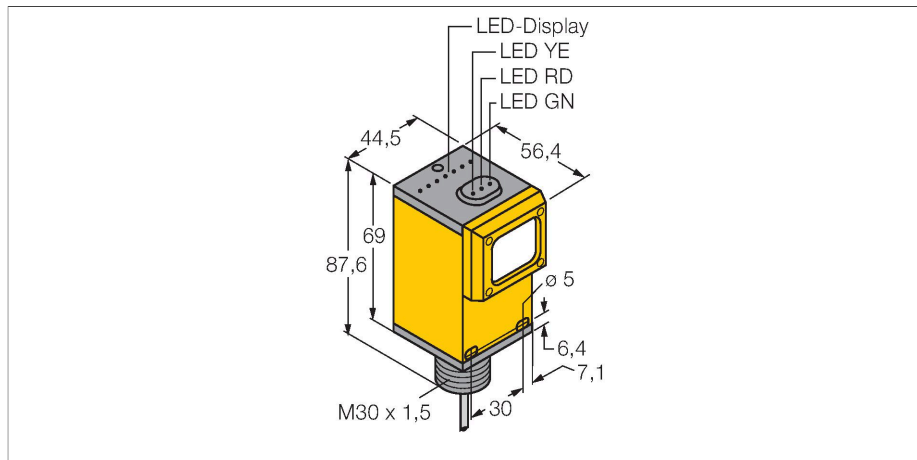

Q45VR2R W/30

Optosenzor – jednocestná závora (přijímač)

Technické údaje

Typ	Q45VR2R W/30
ID č.	3038463
Optická data	
Funkce	jednocestná závora
Druh provozu	přijímač
Rozsah	0...60000 mm
Elektrické údaje	
Napájecí napětí	90...250 VAC
Proud naprázdno	≤ 50 mA
Výstupní funkce	přepínací, reléový výstup
Doba ustálení	≤ 100 ms
Reakční čas typicky	< 15 ms
Možnost nastavení	potenciometr
Mechanické údaje	
Pouzdro	kvádrové pouzdro, Q45
Rozměry	Ø 30 x 56.4 x 44.5 x 87.6 mm
Materiál pouzdra	plast, termoplastický materiál
Čočka	plast, akrylát
Elektrické připojení	kabel, 9 m, PVC
Počet žil	5
Průřez žily	0.34 mm ²
Okolní teplota	-40... +70 °C
Stupeň krytí	IP67
Speciální vlastnosti	zastavení/zpomalení
Indikace napájení	LED, zelená
Indikace stavu výstupu	LED, žlutá
Signalizace poruchy	LED, zelená

Vlastnosti

- PVC kabel 2 m
- stupeň krytí IP67
- citlivost nastavitelná potenciometrem
- napájecí napětí: 90...250 VAC
- reléový výstup, přepínací (SPDT)
- spínání světlem / tmou lze nastavit přepínačem

Schéma zapojení

Funkční princip

Jednocestné závory se skládají z jednoho vysílače a jednoho přijímače. Světlo z vysílače je nasměrováno přesně na přijímač. Přerušení nebo oslabení světelného paprsku objektem vyvolá sepnutí. Všude tam, kde mají být snímány neprůsvitné objekty, jsou jednocestné závory nejspolehlivějšími optosenzory. Vysoký kontrast mezi stavem světlo a tma a velmi vysoké funkční rezervy, které jsou pro tento pracovní režim typické, umožňují provoz na velké vzdálenosti a za těžkých podmínek.

CE, cURus, CSA

Příslušenství

SMB30A

3032723

Montážní úhelník, nerez, pro závitová pouzdra M30

SMB30FAM10

3011185

Montážní úchytka, nerez, pro závit 30 mm, závit M10 x 1,5