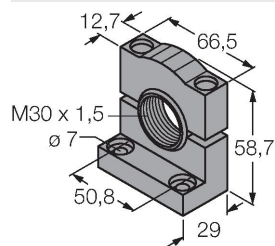

Montážní úchytka, černý PBT, pro závitová pouzdra M30, otočná