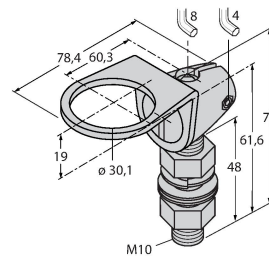

Q45VR2R W/30

Optosenzor – jednocestná závora (přijímač)

Technické údaje

Typ	Q45VR2R W/30
ID č.	3038463
Optická data	
Funkce	jednocestná závora
Druh provozu	přijímač
Rozsah	0...60000 mm
Elektrické údaje	
Napájecí napětí	90...250 VAC
Proud naprázdno	≤ 50 mA
Výstupní funkce	přepínací, reléový výstup
Doba ustálení	≤ 100 ms
Reakční čas typicky	< 15 ms
Možnost nastavení	potenciometr
Mechanické údaje	
Pouzdro	kvádrové pouzdro, Q45
Rozměry	Ø 30 x 56.4 x 44.5 x 87.6 mm
Materiál pouzdra	plast, termoplastický materiál
Čočka	plast, akrylát
Elektrické připojení	kabel, 9 m, PVC
Počet žil	5
Průřez žily	0.34 mm ²
Okolní teplota	-40... +70 °C
Stupeň krytí	IP67
Speciální vlastnosti	zastavení/zpomalení
Indikace napájení	LED, zelená
Indikace stavu výstupu	LED, žlutá
Signalizace poruchy	LED, zelená

CE, cURus, CSA

Příslušenství

SMB30A

3032723

Montážní úhelník, nerez, pro závitová pouzdra M30

SMB30FAM10

3011185

Montážní úchytka, nerez, pro závit 30 mm, závit M10 x 1,5