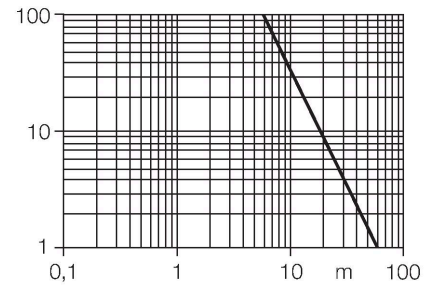

Technické údaje

Indikace funkční rezervy

LED, červená

Testy / certifikáty

MTTF

67 let dle SN 29500 (Ed. 99) 40°C

Certifikáty

CE, cURus, CSA