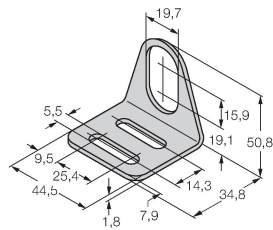

Příslušenství

MW-18

6945004

Montážní úchytka pro závitová pouzdra; materiál: nerez A2 1.4301 (AISI 304)

BST-18N

6947215