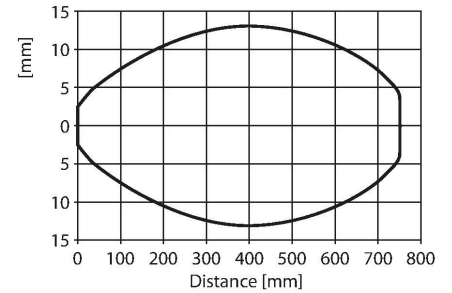

Technické údaje

Stupeň krytí	IP67
Indikace napájení	LED, zelená
Indikace stavu výstupu	2 x LED, žlutá
Signalizace poruchy	bliká
Indikace funkční rezervy	LED
indikace alarmu	bliká
Testy / certifikáty	
Certifikáty	CE