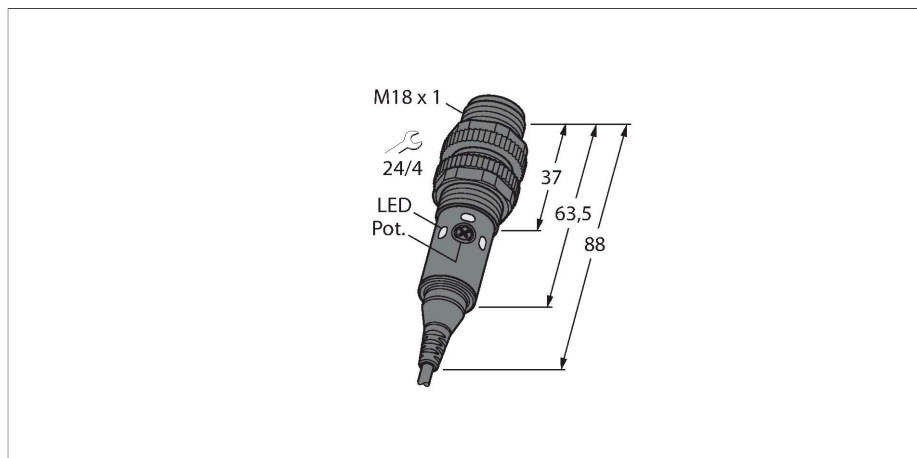

S18-2VNDL-2M

Optosenzor – reflexní snímače

Technické údaje

Typ	S18-2VNDL-2M
ID č.	3042160
Optická data	
Funkce	senzor přiblížení
Druh provozu	difuzní
Barva světla	červená
Vlnová délka	624 nm
Rozsah	1...750 mm
Elektrické údaje	
Napájecí napětí	10...30 VDC
Zvlnění	< 10 % U _{ss}
Proud naprázdno	≤ 16 mA
Ochrana proti zkratu	ano / taktovaná
Ochrana proti přepólování	ano
Výstupní funkce	přepínací, NPN
Doba ustálení	≤ 100 ms
Reakční čas typický	< 1.5 ms
Možnost nastavení	potenciometr
Mechanické údaje	
Pouzdro	trubka, S18
Rozměry	Ø 18 x 88 mm
Materiál pouzdra	plast, termoplastický materiál
Čočka	akrylát
Elektrické připojení	kabel, 2 m, PVC
Počet žil	4
Průřez žily	0.5 mm ²
Okolní teplota	-40... +70 °C

Vlastnosti

- kabel 2 m
- stupeň krytí IP67
- okolní teplota: -40...+70 °C
- nastavení citlivosti potenciometrem
- Viditelná červená LED
- napájecí napětí: 10...30 VDC
- přepínací NPN výstup

Schéma zapojení

Rozměrový náčrtek

Typ

ID č.

RKC4.5T-2/TEL

6625016

Připojovací kabel, zásuvka M12
přímá 5pinová, délka kabelu: 2 m,
materiál kabelu: černé PVC; cULus
certifikát; k dispozici i jiné délky kabelu
a provedení, viz www.turck.cz

WKC4.5T-2/TEL

6625028

Připojovací kabel, zásuvka M12
úhlová 5pinová, délka kabelu: 2 m,
materiál kabelu: černé PVC; cULus
certifikát; k dispozici i jiné délky kabelu
a provedení, viz www.turck.cz