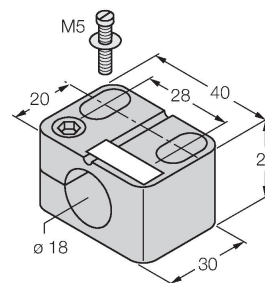

S18-2VNDL-2M

Optosenzor – reflexní snímače

Technické údaje

Typ	S18-2VNDL-2M
ID č.	3042160
Optická data	
Funkce	senzor přiblížení
Druh provozu	difuzní
Barva světla	červená
Vlnová délka	624 nm
Rozsah	1...750 mm
Elektrické údaje	
Napájecí napětí	10...30 VDC
Zvlnění	< 10 % U _{ss}
Proud naprázdno	≤ 16 mA
Ochrana proti zkratu	ano / taktovaná
Ochrana proti přepólování	ano
Výstupní funkce	přepínací, NPN
Doba ustálení	≤ 100 ms
Reakční čas typický	< 1.5 ms
Možnost nastavení	potenciometr
Mechanické údaje	
Pouzdro	trubka, S18
Rozměry	Ø 18 x 88 mm
Materiál pouzdra	plast, termoplastický materiál
Čočka	akrylát
Elektrické připojení	kabel, 2 m, PVC
Počet žil	4
Průřez žily	0.5 mm ²
Okolní teplota	-40... +70 °C

Příslušenství

MW-18

6945004

Montážní úchytka pro závitová pouzdra; materiál: nerez A2 1.4301 (AISI 304)

BST-18N

6947215

Montážní úchytka bez pevného dorazu pro závitová pouzdra; materiál: PA6

Příslušenství

Rozměrový náčrtek

Typ

ID č.

RKC4.5T-2/TEL

6625016

Připojovací kabel, zásuvka M12
přímá 5pinová, délka kabelu: 2 m,
materiál kabelu: černé PVC; cULus
certifikát; k dispozici i jiné délky kabelu
a provedení, viz www.turck.cz

WKC4.5T-2/TEL

6625028

Připojovací kabel, zásuvka M12
úhlová 5pinová, délka kabelu: 2 m,
materiál kabelu: černé PVC; cULus
certifikát; k dispozici i jiné délky kabelu
a provedení, viz www.turck.cz