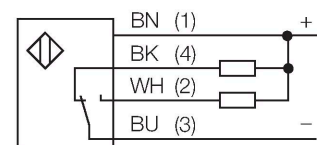

S18-2VNDL-2M

Optosenzor – reflexní snímače

Technické údaje

Typ	S18-2VNDL-2M
ID č.	3042160
Optická data	
Funkce	senzor přiblížení
Druh provozu	difuzní
Barva světla	červená
Vlnová délka	624 nm
Rozsah	1...750 mm
Elektrické údaje	
Napájecí napětí	10...30 VDC
Zvlnění	< 10 % U _{ss}
Proud naprázdno	≤ 16 mA
Ochrana proti zkratu	ano / taktovaná
Ochrana proti přepólování	ano
Výstupní funkce	přepínací, NPN
Doba ustálení	≤ 100 ms
Reakční čas typický	< 1.5 ms
Možnost nastavení	potenciometr
Mechanické údaje	
Pouzdro	trubka, S18
Rozměry	Ø 18 x 88 mm
Materiál pouzdra	plast, termoplastický materiál
Čočka	akrylát
Elektrické připojení	kabel, 2 m, PVC
Počet žil	4
Průřez žily	0.5 mm ²
Okolní teplota	-40... +70 °C

Funkční princip

Vysílač a přijímač jsou umístěny v jednom pouzdře. Odraz světla od objektu je detekován a vede k sepnutí senzoru. Proto závisí spínací rozsah ve značné míře na odrazivosti objektu.

Akční rádius

Rozměrový náčrtek

Typ

ID č.

RKC4.5T-2/TEL

6625016

Připojovací kabel, zásuvka M12
přímá 5pinová, délka kabelu: 2 m,
materiál kabelu: černé PVC; cULus
certifikát; k dispozici i jiné délky kabelu
a provedení, viz www.turck.cz

WKC4.5T-2/TEL

6625028

Připojovací kabel, zásuvka M12
úhlová 5pinová, délka kabelu: 2 m,
materiál kabelu: černé PVC; cULus
certifikát; k dispozici i jiné délky kabelu
a provedení, viz www.turck.cz