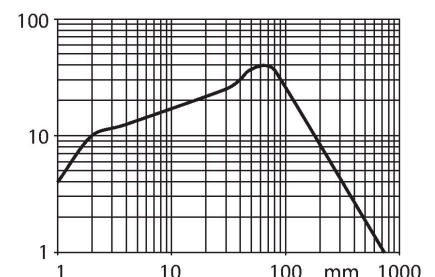

S18-2VNDL-2M

Optosenzor – reflexní snímače

Technické údaje

Typ	S18-2VNDL-2M
ID č.	3042160
Optická data	
Funkce	senzor přiblížení
Druh provozu	difuzní
Barva světla	červená
Vlnová délka	624 nm
Rozsah	1...750 mm
Elektrické údaje	
Napájecí napětí	10...30 VDC
Zvlnění	< 10 % U _{ss}
Proud naprázdno	≤ 16 mA
Ochrana proti zkratu	ano / taktovaná
Ochrana proti přepólování	ano
Výstupní funkce	přepínací, NPN
Doba ustálení	≤ 100 ms
Reakční čas typický	< 1.5 ms
Možnost nastavení	potenciometr
Mechanické údaje	
Pouzdro	trubka, S18
Rozměry	Ø 18 x 88 mm
Materiál pouzdra	plast, termoplastický materiál
Čočka	akrylát
Elektrické připojení	kabel, 2 m, PVC
Počet žil	4
Průřez žily	0.5 mm ²
Okolní teplota	-40... +70 °C

Vlastnosti

- kabel 2 m
- stupeň krytí IP67
- okolní teplota: -40...+70 °C
- nastavení citlivosti potenciometrem
- Viditelná červená LED
- napájecí napětí: 10...30 VDC
- přepínací NPN výstup

Schéma zapojení

Funkční princip

Vysílač a přijímač jsou umístěny v jednom pouzdře. Odraz světla od objektu je detekován a vede k sepnutí senzoru. Proto závisí spínací rozsah ve značné míře na odrazivosti objektu.

Akční rádius

WKC4.5T-2/TEL

6625028

Připojovací kabel, zásuvka M12
úhlová 5pinová, délka kabelu: 2 m,
materiál kabelu: černé PVC; cULus
certifikát; k dispozici i jiné délky kabelu
a provedení, viz www.turck.cz