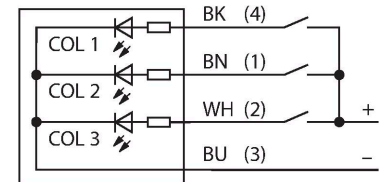

K50FLBXYPQ

LED – poziční světlo

Vlastnosti

- LED viditelné ze všech stran
- montáž na plochu
- lze nastavit
- stupeň krytí IP67 / IP69K
- barvy: modrá (COL 1) / žlutá (COL 3)
- M12 × 1 male, 5-pin
- Operating voltage 18...30 VDC

Schéma zapojení

Funkční princip

LED displej je vhodný pro průmyslové použití díky své robustní konstrukci se stupněm krytí IP67. Po dobu trvání PNP vstupů svítí nebo bliká jedna ze tří barev, v závislosti na způsobu připojení. „2“ v typovém kódu označuje funkci blikání LED. Například: při připojení hnědého a černého vodiče na 24 VDC začne LED blikat červeně. Podrobný popis způsobů zapojení je uveden v příbalovém letáku u výrobku). Možné je také střídavé blikání všech LED. Schéma zapojení odpovídá PNP konfiguraci. Leták s návodem s detailním popisem zapojení součástí dodávky.

Technické údaje

Typ	K50FLBXYPQ
ID č.	3042985
Signal and display data	
Účel použití	LED signálka
Funkce	bodové světlo
Barva světla	žlutá modrá
Stmívání	ne
Vlastnosti barvy 1	modrá, průběžný
Vlastnosti barvy 2	žlutá
Vlastnosti barvy 3	žlutá
Speciální vlastnosti	Wash down
Elektrické údaje	
Napájecí napětí	18...30 VDC
DC jmenovitý provozní proud	≤ 50 mA
Max. spotřeba proudu jedné barvy	40 mA
Typ vstupu	PNP
Reakční čas typicky	< 1 ms
Mechanické údaje	
Lze kaskádovat	ne
Pouzdro	polokoule, K50F
Rozměry	50 x 76 x 44.6 mm
Materiál pouzdra	plast, PC, černá
Window material	polykarbonát, difuzní
Elektrické připojení	konektor, M12 x 1, PVC
Počet žil	4
Okolní teplota	-40... +50 °C

Příslušenství

Rozměrový náčrtek	Typ	ID č.	
	RKC4.4T-2/TEL	6625013	Připojovací kabel, zásuvka M12 přímá 4pinová, délka: 2 m, materiál kabelu: PVC, černá, cULus certifikát

	WKC4.4T-2/TEL	6625025	Připojovací kabel, zásuvka M12 úhlová 4pinová, délka: 2 m, materiál kabelu: PVC, černá, cULus certifikát
--	---------------	---------	--