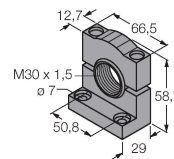

Technické údaje

Typ	K50FLBXYPQ
ID č.	3042985
Signal and display data	
Účel použití	LED signálka
Funkce	bodové světlo
Barva světla	žlutá modrá
Stmívání	ne
Vlastnosti barvy 1	modrá, průběžný
Vlastnosti barvy 2	žlutá
Vlastnosti barvy 3	žlutá
Speciální vlastnosti	Wash down
Elektrické údaje	
Napájecí napětí	18...30 VDC
DC jmenovitý provozní proud	≤ 50 mA
Max. spotřeba proudu jedné barvy	40 mA
Typ vstupu	PNP
Reakční čas typicky	< 1 ms
Mechanické údaje	
Lze kaskádovat	ne
Pouzdro	polokoule, K50F
Rozměry	50 x 76 x 44.6 mm
Materiál pouzdra	plast, PC, černá
Window material	polykarbonát, difuzní
Elektrické připojení	konektor, M12 x 1, PVC
Počet žil	4
Okolní teplota	-40... +50 °C

Technické údaje

Relativní vlhkost vzduchu	0...95 %
Stupeň krytí	IP67 IP69
Testy / certifikáty	
Certifikáty	CE

Příslušenství

SMB30A	3032723	SMB30SC	3052521
Montážní úhelník, nerez, pro závitová pouzdra M30		Montážní úchytka, černý PBT, pro závitová pouzdra M30, otočná	

Příslušenství

Rozměrový náčrtek	Typ	ID č.	
	RKC4.4T-2/TEL	6625013	Připojovací kabel, zásuvka M12 přímá 4pinová, délka: 2 m, materiál kabelu: PVC, černá, cULus certifikát

	WKC4.4T-2/TEL	6625025	Připojovací kabel, zásuvka M12 úhlová 4pinová, délka: 2 m, materiál kabelu: PVC, černá, cULus certifikát
--	---------------	---------	--