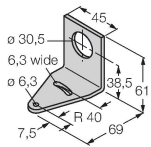

Technické údaje

Typ	K50FLBXYPQ
ID č.	3042985
Signal and display data	
Účel použití	LED signálka
Funkce	bodové světlo
Barva světla	žlutá modrá
Stmívání	ne
Vlastnosti barvy 1	modrá, průběžný
Vlastnosti barvy 2	žlutá
Vlastnosti barvy 3	žlutá
Speciální vlastnosti	Wash down
Elektrické údaje	
Napájecí napětí	18...30 VDC
DC jmenovitý provozní proud	≤ 50 mA
Max. spotřeba proudu jedné barvy	40 mA
Typ vstupu	PNP
Reakční čas typicky	< 1 ms
Mechanické údaje	
Lze kaskádovat	ne
Pouzdro	polokoule, K50F
Rozměry	50 x 76 x 44.6 mm
Materiál pouzdra	plast, PC, černá
Window material	polykarbonát, difuzní
Elektrické připojení	konektor, M12 x 1, PVC
Počet žil	4
Okolní teplota	-40... +50 °C

Technické údaje

Relativní vlhkost vzduchu	0...95 %
Stupeň krytí	IP67 IP69
Testy / certifikáty	
Certifikáty	CE

Příslušenství

SMB30A	3032723	SMB30SC	3052521
Montážní úhelník, nerez, pro závitová pouzdra M30		Montážní úchytka, černý PBT, pro závitová pouzdra M30, otočná	

Příslušenství

Rozměrový náčrtek	Typ	ID č.	
	RKC4.4T-2/TEL	6625013	Připojovací kabel, zásuvka M12 přímá 4pinová, délka: 2 m, materiál kabelu: PVC, černá, cULus certifikát

	WKC4.4T-2/TEL	6625025	Připojovací kabel, zásuvka M12 úhlová 4pinová, délka: 2 m, materiál kabelu: PVC, černá, cULus certifikát
--	---------------	---------	--