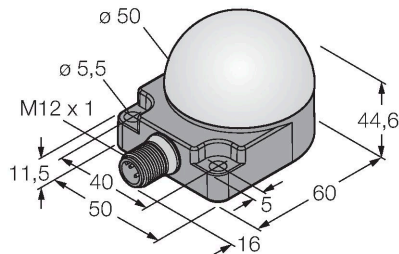

K50FLBXYPQ

LED – poziční světlo

Vlastnosti

- LED viditelné ze všech stran
- montáž na plochu
- lze nastavit
- stupeň krytí IP67 / IP69K
- barvy: modrá (COL 1) / žlutá (COL 3)
- M12 × 1 male, 5-pin
- Operating voltage 18...30 VDC

Schéma zapojení

Funkční princip

LED displej je vhodný pro průmyslové použití díky své robustní konstrukci se stupněm krytí IP67. Po dobu trvání PNP vstupů svítí nebo bliká jedna ze tří barev, v závislosti na způsobu připojení. „2“ v typovém kódu označuje funkci blikání LED. Například: při připojení hnědého a černého vodiče na 24 VDC začne LED blikat červeně. Podrobný popis způsobů zapojení je uveden v příbalovém letáku u výrobku). Možné je také střídavé blikání všech LED. Schéma zapojení odpovídá PNP konfiguraci. Leták s návodem s detailním popisem zapojení součástí dodávky.

Technické údaje

Typ	K50FLBXYPQ
ID č.	3042985
Signal and display data	
Účel použití	LED signálka
Funkce	bodové světlo
Barva světla	žlutá modrá
Stmívání	ne
Vlastnosti barvy 1	modrá, průběžný
Vlastnosti barvy 2	žlutá
Vlastnosti barvy 3	žlutá
Speciální vlastnosti	Wash down
Elektrické údaje	
Napájecí napětí	18...30 VDC
DC jmenovitý provozní proud	≤ 50 mA
Max. spotřeba proudu jedné barvy	40 mA
Typ vstupu	PNP
Reakční čas typicky	< 1 ms
Mechanické údaje	
Lze kaskádovat	ne
Pouzdro	polokoule, K50F
Rozměry	50 x 76 x 44.6 mm
Materiál pouzdra	plast, PC, černá
Window material	polykarbonát, difuzní
Elektrické připojení	konektor, M12 x 1, PVC
Počet žil	4
Okolní teplota	-40... +50 °C

Příslušenství

Rozměrový náčrtek	Typ	ID č.	
	RKC4.4T-2/TEL	6625013	Připojovací kabel, zásuvka M12 přímá 4pinová, délka: 2 m, materiál kabelu: PVC, černá, cULus certifikát

	WKC4.4T-2/TEL	6625025	Připojovací kabel, zásuvka M12 úhlová 4pinová, délka: 2 m, materiál kabelu: PVC, černá, cULus certifikát
--	---------------	---------	--