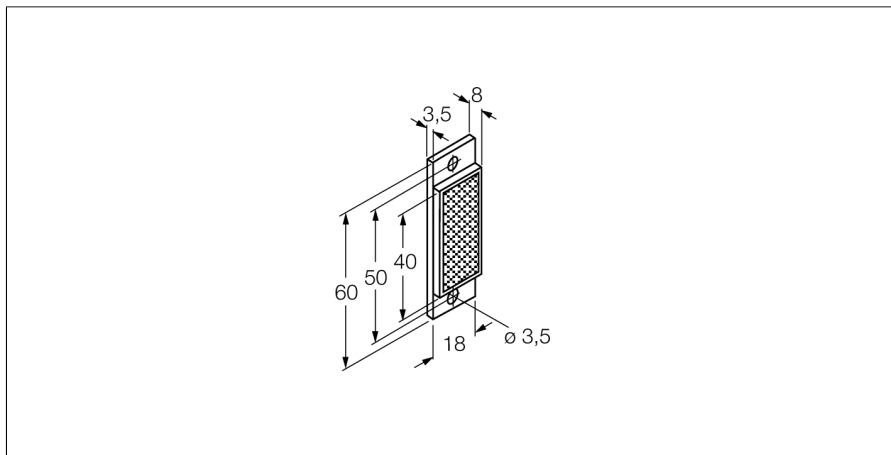

Accessories

Odrážka

BRT-40X18A

- pravoúhlé pouzdro
- reflexní plocha 0,14
- reflexní faktor 1
- (reference BRT-3)

Funkční princip

U reflexních závor jsou vysílač a přijímač zabudovány v jednom pouzdře. Světelný paprsek vysílače je namířen na odrazku a odražen zpět k přijímači. 3drát DC, 8...30 VDC Reflexní závory se vyznačují dobrým kontrastem a velkou funkční rezervou. Mimo to je potřeba instalovat a zapojit pouze jeden přístroj.

Typ	BRT-40X18A
ID č.	3044991
Pouzdro	kvádrové pouzdro
Čočka	plast, akrylát
Okolní teplota	-20... +50 °C