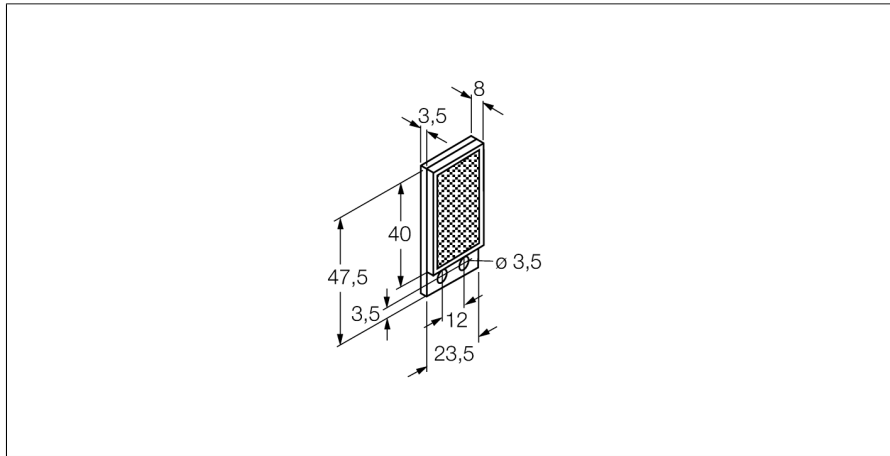

### BRT-40X23B

- pravoúhlé pouzdro
- reflexní plocha 0,17
- reflexní faktor 1,4
- (reference BRT-3)

#### Funkční princip

U reflexních závor jsou vysílač a přijímač zabudovány v jednom pouzdře. Světelný paprsek vysílače je namířen na odrazku a odražen zpět k přijímači. 3drát DC, 8...30 VDC Reflexní závory se vyznačují dobrým kontrastem a velkou funkční rezervou. Mimo to je potřeba instalovat a zapojit pouze jeden přístroj.

Typ	BRT-40X23B
ID č.	3044992
Pouzdro	kvádrové pouzdro
Čočka	plast, akrylát
Okolní teplota	-20... +50 °C