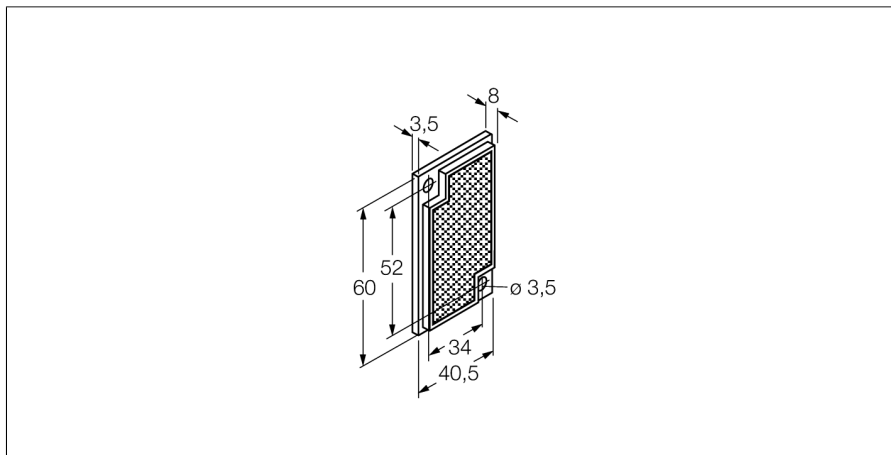

## Accessories Odrážka BRT-60X40C

- pravoúhlé pouzdro
- reflexní plocha 0,45
- reflexní faktor 1,4
- (reference BRT-3)

### Funkční princip

U reflexních závor jsou vysílač a přijímač zabudovány v jednom pouzdře. Světelný paprsek vysílače je namířen na odrazku a odražen zpět k přijímači. 3drát DC, 8...30 VDC Reflexní závory se vyznačují dobrým kontrastem a velkou funkční rezervou. Mimo to je potřeba instalovat a zapojit pouze jeden přístroj.

Typ	BRT-60X40C
ID č.	3044997
Pouzdro	kvádrové pouzdro
Čočka	plast, akrylát
Okolní teplota	-20... +50 °C