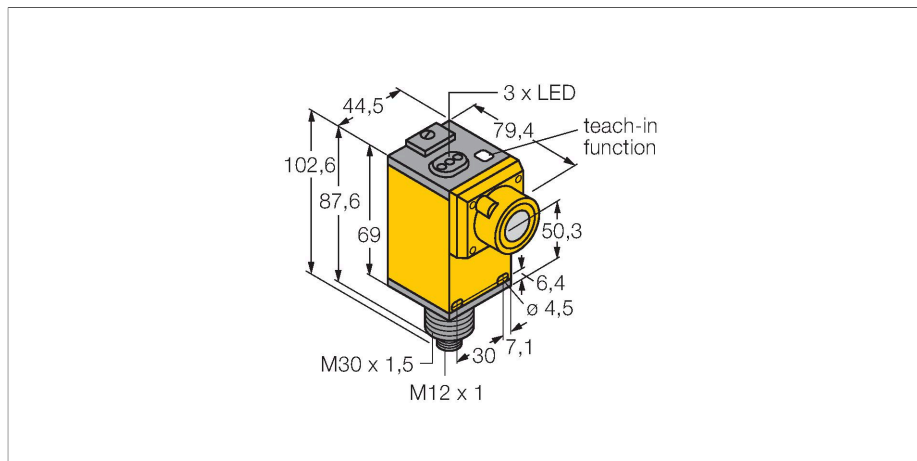

Q45UBB63BCQ6

Ultrazvukový senzor – reflexní snímač se spínacím výstupem

Vlastnosti

- začátek a konec spínacího rozsahu nastavitelný tlačítkem
- výstupní funkce spínací nebo rozpínací
- nastavitelná doba odezvy
- funkce čerpadla
- tranzistorový spínací PNP výstup
- vyzářovací úhel 12°
- mrtvá zóna: 25 cm
- rozsah: 300 cm

Technické údaje

Typ	Q45UBB63BCQ6
ID č.	3046363
Ultrazvuková data	
Funkce	senzor přiblížení
Rozsah	250...3000 mm
Frekvence ultrazvuku	128 kHz
Opakovatelnost	≤ ± 0.5 mm
Teplotní drift	≤ 0.13 % z konc. hod. / K
Elektrické údaje	
Napájecí napětí	12...24 VDC
Reakční čas typicky	< 40 ms
Výstupní funkce	spínací, PNP/NPN
Frekvence spínání	≤ 50 Hz
Hystereze	≤ 1 mm
Ochrana proti zkratu	ano / taktovaná
Ochrana proti přepólování	kompletní
Mechanické údaje	
Pouzdro	kvádrové pouzdro, Q45
Směr vyzářování	přímá
Rozměry	79.4 x 44.5 x 102.6 mm
Materiál pouzdra	plast, PBT
Materiál akustického měniče	plast, epoxidová pryskyřice a PU pěna
Elektrické připojení	konektor, M12 x 1, PVC
Okolní teplota	-25... +70 °C
Relativní vlhkost vzduchu	100 %

Technické údaje

Stupeň krytí	IP67
Testy / certifikáty	
MTTF	50 let dle SN 29500 (Ed. 99) 40°C
Certifikáty	CE

Příslušenství

SMB30A	3032723	Montážní úhelník, nerez, pro závitová pouzdra M30	SMB30MM	3027162	Montážní úhelník úhlový, nerez, pro senzory se závitem M30, otvory pro nastavení směru
					
SMB30SC	3052521	Montážní úchytka, černý PBT, pro závitová pouzdra M30, otočná			
					

Příslušenství

Rozměrový náčrtek	Typ	ID č.	Připojovací kabel, zásuvka M12 přímá 5pinová, délka: 2 m, materiál kabelu: PVC, černá, cULus certifikát
	RKC4.5T-2/TEL	6625016	Připojovací kabel, zásuvka M12 přímá 5pinová, délka: 2 m, materiál kabelu: PVC, černá, cULus certifikát
	WKC4.5T-2/TEL	6625028	Připojovací kabel, zásuvka M12 úhlová 5pinová, délka: 2 m, materiál kabelu: PVC, černá, cULus certifikát