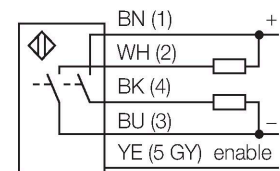

Funkční princip

Ultrazvukové senzory snímají pomocí zvukových vln bezkontaktně a bez opotřebení objekty různých tvarů. Přitom není důležité, zda je objekt průhledný nebo neprůhledný, kovový, plastový, pevný, kapalný nebo sypký. Také vlivy okolí - mlha, prach a déšť, funkci senzoru téměř neovlivňují.

Technické údaje

Typ	Q45UBB63BCQ6
ID č.	3046363
Ultrazvuková data	
Funkce	senzor přiblížení
Rozsah	250...3000 mm
Frekvence ultrazvuku	128 kHz
Opakovatelnost	≤ ± 0.5 mm
Teplotní drift	≤ 0.13 % z konc. hod. / K
Elektrické údaje	
Napájecí napětí	12...24 VDC
Reakční čas typicky	< 40 ms
Výstupní funkce	spínací, PNP/NPN
Frekvence spínání	≤ 50 Hz
Hystereze	≤ 1 mm
Ochrana proti zkratu	ano / taktovaná
Ochrana proti přepólování	kompletní
Mechanické údaje	
Pouzdro	kvádrové pouzdro, Q45
Směr vyzářování	přímá
Rozměry	79.4 x 44.5 x 102.6 mm
Materiál pouzdra	plast, PBT
Materiál akustického měniče	plast, epoxidová pryskyřice a PU pěna
Elektrické připojení	konektor, M12 x 1, PVC
Okolní teplota	-25... +70 °C
Relativní vlhkost vzduchu	100 %