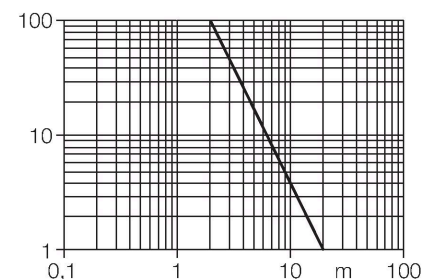

M186EQ

Optosenzor – jednocestná závora (vysílač)

Vlastnosti

- zástrčka M12 x 1, 4pinová
- stupeň krytí IP67 / IP69K
- okolní teplota: -40...+70 °C
- kovové pouzdro
- napájecí napětí: 10...30 VDC

Schéma zapojení

Technické údaje

Typ	M186EQ
ID č.	3048347
Optická data	
Funkce	jednocestná závora
Druh provozu	vysílač
Barva světla	IR
Vlnová délka	950 nm
Rozsah	0...20000 mm
Elektrické údaje	
Napájecí napětí	10...30 VDC
Zvlnění	< 10 % U_{ss}
Doba ustálení	≤ 100 ms
Mechanické údaje	
Pouzdro	trubka, pouzdro M18 x 1
Rozměry	Ø 18 x 78 mm
Materiál pouzdra	kov, nerez ocel
Čočka	plast, Polycarbonate
Elektrické připojení	konektor, M12 x 1, PVC
Počet žil	4
Okolní teplota	-40... +70 °C
Stupeň krytí	IP69
Speciální vlastnosti	odolnost vůči chemikáliím zapouzdřeno Wash down odolnost vůči chemikáliím
Indikace napájení	LED, zelená
Indikace funkční rezervy	LED

Funkční princip

Jednocestné závory se skládají z jednoho vysílače a jednoho přijímače. Světlo z vysílače je nasměrováno přesně na přijímač. Přerušení nebo oslabení světelného paprsku objektem vyvolá sepnutí. Všude tam, kde mají být snímány neprůsvitné objekty, jsou jednocestné závory nejspolehlivějšími optosenzory. Vysoký kontrast mezi stavem světla a tma a velmi vysoké funkční rezervy, které jsou pro tento pracovní režim typické, umožňují provoz na velké vzdálenosti a za těžkých podmínek.

Akční rádius

Funkční rezerva v závislosti na dosahu