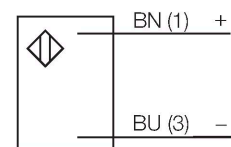

### Technické údaje

Typ	M186EQ
ID č.	3048347
<b>Optická data</b>	
Funkce	jednocestná závora
Druh provozu	vysílač
Barva světla	IR
Vlnová délka	950 nm
Rozsah	0...20000 mm
<b>Elektrické údaje</b>	
Napájecí napětí	10...30 VDC
Zvlnění	< 10 % U <sub>ss</sub>
Doba ustálení	≤ 100 ms
<b>Mechanické údaje</b>	
Pouzdro	trubka, pouzdro M18 x 1
Rozměry	Ø 18 x 78 mm
Materiál pouzdra	kov, nerez ocel
Čočka	plast, Polycarbonate
Elektrické připojení	konektor, M12 x 1, PVC
Počet žil	4
Okolní teplota	-40... +70 °C
Stupeň krytí	IP69
Speciální vlastnosti	odolnost vůči chemikáliím zapouzdřeno Wash down odolnost vůči chemikáliím
Indikace napájení	LED, zelená
Indikace funkční rezervy	LED

## Příslušenství

Rozměrový náčrtek	Typ	ID č.	
	RKC4.4T-2/TEL	6625013	Připojovací kabel, zásuvka M12 přímá 4pinová, délka kabelu: 2 m, materiál kabelu: černé PVC; cULus certifikát; k dispozici i jiné délky kabelu a provedení, viz <a href="http://www.turck.cz">www.turck.cz</a>
	WKC4.4T-2/TEL	6625025	Připojovací kabel, zásuvka M12 úhlová 4pinová, délka kabelu: 2 m, materiál kabelu: černé PVC; cULus certifikát; k dispozici i jiné délky kabelu a provedení, viz <a href="http://www.turck.cz">www.turck.cz</a>