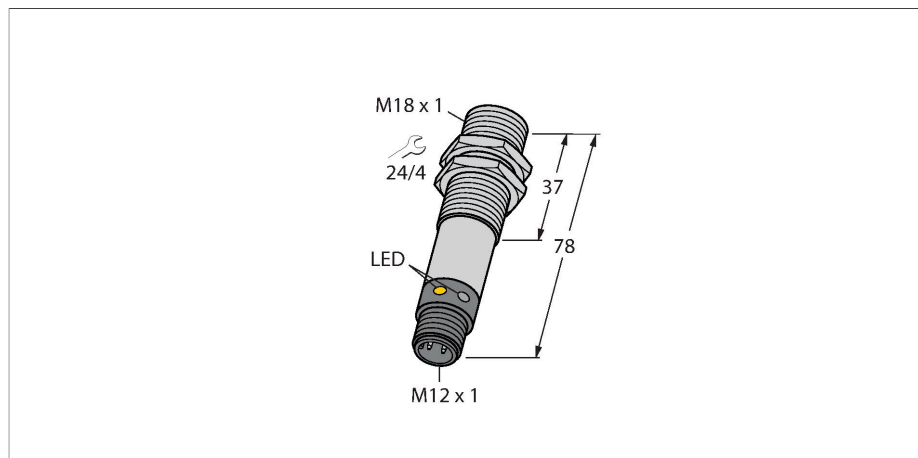

### Vlastnosti

- zástrčka M12 x 1, 4pinová
- stupeň krytí IP67 / IP69K
- okolní teplota: -40...+70 °C
- kovové pouzdro
- napájecí napětí: 10...30 VDC

### Technické údaje

Typ	M186EQ
ID č.	3048347
<b>Optická data</b>	
Funkce	jednocestná závora
Druh provozu	vysílač
Barva světla	IR
Vlnová délka	950 nm
Rozsah	0...20000 mm
<b>Elektrické údaje</b>	
Napájecí napětí	10...30 VDC
Zvlnění	< 10 % U <sub>ss</sub>
Doba ustálení	≤ 100 ms
<b>Mechanické údaje</b>	
Pouzdro	trubka, pouzdro M18 x 1
Rozměry	Ø 18 x 78 mm
Materiál pouzdra	kov, nerez ocel
Čočka	plast, Polycarbonate
Elektrické připojení	konektor, M12 x 1, PVC
Počet žil	4
Okolní teplota	-40... +70 °C
Stupeň krytí	IP69
Speciální vlastnosti	odolnost vůči chemikáliím zapouzdřeno Wash down odolnost vůči chemikáliím
Indikace napájení	LED, zelená
Indikace funkční rezervy	LED

## Příslušenství

Rozměrový náčrtek	Typ	ID č.	
	RKC4.4T-2/TEL	6625013	Připojovací kabel, zásuvka M12 přímá 4pinová, délka kabelu: 2 m, materiál kabelu: černé PVC; cULus certifikát; k dispozici i jiné délky kabelu a provedení, viz <a href="http://www.turck.cz">www.turck.cz</a>
	WKC4.4T-2/TEL	6625025	Připojovací kabel, zásuvka M12 úhlová 4pinová, délka kabelu: 2 m, materiál kabelu: černé PVC; cULus certifikát; k dispozici i jiné délky kabelu a provedení, viz <a href="http://www.turck.cz">www.turck.cz</a>