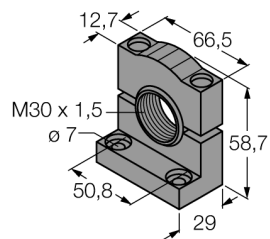

Příslušenství montážní úchytka SMB30SC

- montážní úhelník
- plast, černý
- pro 30mm závity
- pro instalaci na zeď slouží 2 matice M7 pro klíč č. 11 a 2 šrouby M7 (není součástí dodávky)

Typ	SMB30SC
ID č.	3052521
Pouzdro	příslušenství pro závitová pouzdra, SMB30SC
Materiál pouzdra	plast, polyester