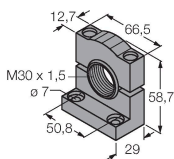

Příslušenství

SMB30A

3032723

Montážní úhelník, nerez, pro závitová pouzdra M30

SMB30FAM10

3011185

Montážní úchytka, nerez, pro závit 30 mm, závit M10 x 1,5

SMB30SC

3052521

Montážní úchytka, černý PBT, pro závitová pouzdra M30, otočná

Příslušenství

Rozměrový náčrtek

Typ

RKC4.5T-2/TEL

ID č.

6625016

Připojovací kabel, zásuvka M12 přímá 5pinová, délka: 2 m, materiál kabelu: PVC, černá, cULus certifikát

Rozměrový náčrtek

Typ

WKC4.5T-2/TEL

ID č.

6625028

Připojovací kabel, zásuvka M12 úhlová
5pinová, délka: 2 m, materiál kabelu:
PVC, černá, cULus certifikát