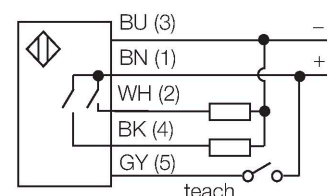

Schéma zapojení

Funkční princip

Ultrazvukové senzory snímají pomocí zvukových vln bezkontaktně a bez opotřebení objekty různých tvarů. Přitom není důležité, zda je objekt průhledný nebo neprůhledný, kovový, plastový, pevný, kapalný nebo sypký. Také vlivy okolí - mlha, prach a déšť, funkci senzoru téměř neovlivňují.

Technické údaje

Typ	T30UDPAQ
ID č.	3055545
Ultrazvuková data	
Funkce	senzor přiblížení
Rozsah	150...1000 mm
Frekvence ultrazvuku	228 kHz
Opakovatelnost	≤ ± 0.375 mm
Teplotní drift	≤ 0.17 % z konc. hod. / K
Elektrické údaje	
Napájecí napětí	12...24 VDC
DC jmenovitý provozní proud	≤ 150 mA
Proud naprázdno	≤ 50 mA
Reakční čas typicky	< 48 ms
Výstupní funkce	2x spínací kontakt, PNP
Frekvence spínání	≤ 20 Hz
Hystereze	≤ 2.5 mm
Pokles napětí při I_o	≤ 1.5 V
Ochrana proti zkratu	ano / taktovaná
Ochrana proti přepólování	kompletní
Ochrana proti přerušení vodiče	ano
Mechanické údaje	
Pouzdro	trubka, T30U
Směr vyzářování	přímá
Rozměry	Ø 40 x 45 mm
Materiál pouzdra	plast, PBT