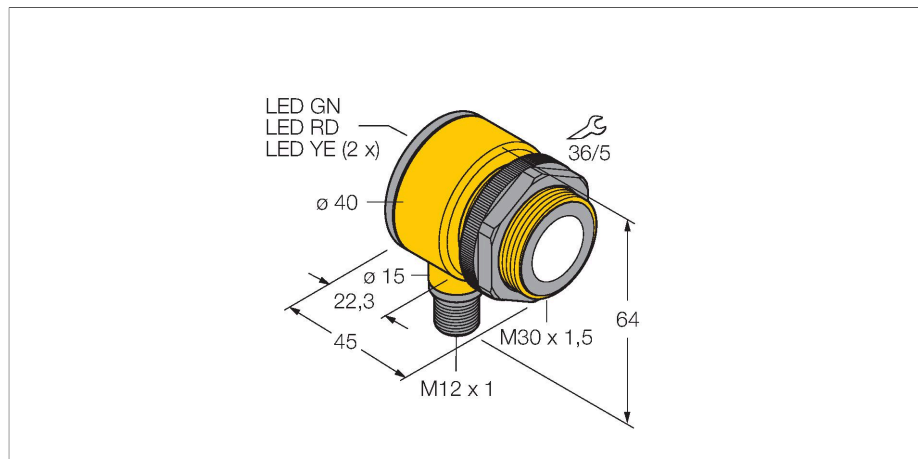

T30UDPAQ

Ultrazvukový senzor – reflexní snímač se spínacími výstupy

Vlastnosti

- kompaktní provedení
- připojení konektorem M12x1
- napájecí napětí 12...24 VDC
- dva tranzistorové výstupy PNP
- dva nezávislé spínací rozsahy nastavitelné tlačítkem nebo řídicím vstupem
- mrtvá zóna: 15 cm
- rozsah: 100 cm

Technické údaje

Typ	T30UDPAQ
ID č.	3055545
Ultrazvuková data	
Funkce	senzor přiblížení
Rozsah	150...1000 mm
Frekvence ultrazvuku	228 kHz
Opakovatelnost	≤ ± 0.375 mm
Teplotní drift	≤ 0.17 % z konc. hod. / K
Elektrické údaje	
Napájecí napětí	12...24 VDC
DC jmenovitý provozní proud	≤ 150 mA
Proud naprázdno	≤ 50 mA
Reakční čas typicky	< 48 ms
Výstupní funkce	2x spínací kontakt, PNP
Frekvence spínání	≤ 20 Hz
Hystereze	≤ 2.5 mm
Pokles napětí při I _o	≤ 1.5 V
Ochrana proti zkratu	ano / taktovaná
Ochrana proti přepólování	kompletní
Ochrana proti přerušení vodiče	ano
Mechanické údaje	
Pouzdro	trubka, T30U
Směr vyzářování	přímá
Rozměry	Ø 40 x 45 mm
Materiál pouzdra	plast, PBT

3052521

Montážní úchytka, černý PBT, pro závitová pouzdra M30, otočná

Příslušenství

Rozměrový náčrtek

Typ

RKC4.5T-2/TEL

ID č.

6625016

Připojovací kabel, zásuvka M12 přímá 5pinová, délka: 2 m, materiál kabelu: PVC, černá, cULus certifikát

Rozměrový náčrtek

Typ

WKC4.5T-2/TEL

ID č.

6625028

Připojovací kabel, zásuvka M12 úhlová
5pinová, délka: 2 m, materiál kabelu:
PVC, černá, cULus certifikát