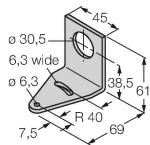

Technické údaje

Materiál akustického měniče	plast, epoxidová pryskyřice a PU pěna
Elektrické připojení	konektor, M12 x 1, PVC
Okolní teplota	-20... +70 °C
Relativní vlhkost vzduchu	100 %
Stupeň krytí	IP67
Indikace napájení	LED
Indikace stavu výstupu	LED, žlutá
Objekt detekován	LED
Testy / certifikáty	
MTTF	246 let dle SN 29500 (Ed. 99) 40°C
Certifikáty	CE

Příslušenství

SMB30A

3032723

Montážní úhelník, nerez, pro závitová pouzdra M30