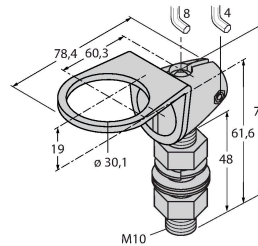

Příslušenství

SMB30A

3032723

Montážní úhelník, nerez, pro závitová pouzdra M30

SMB30FAM10

3011185

Montážní úchytka, nerez, pro závit 30 mm, závit M10 x 1,5

SMB30SC

3052521

Montážní úchytka, černý PBT, pro závitová pouzdra M30, otočná

Příslušenství

Rozměrový náčrtek

Typ

RKC4.5T-2/TEL

ID č.

6625016

Připojovací kabel, zásuvka M12 přímá 5pinová, délka: 2 m, materiál kabelu: PVC, černá, cULus certifikát

Rozměrový náčrtek

Typ

WKC4.5T-2/TEL

ID č.

6625028

Připojovací kabel, zásuvka M12 úhlová
5pinová, délka: 2 m, materiál kabelu:
PVC, černá, cULus certifikát