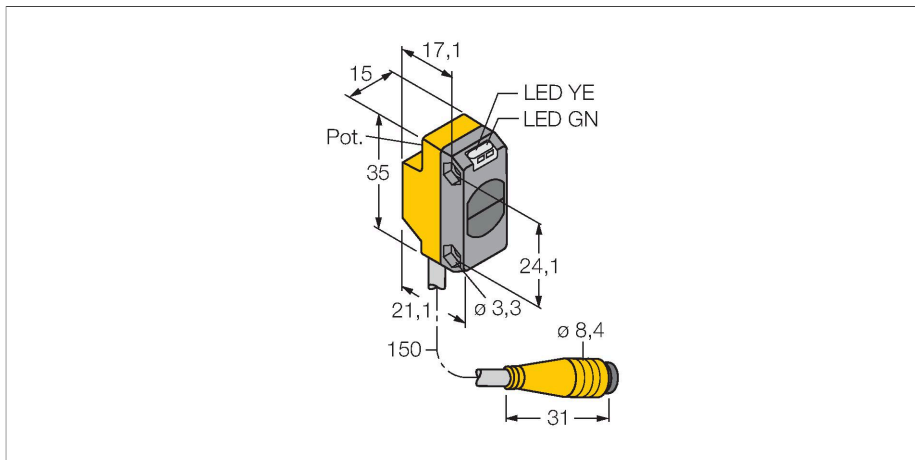

QS18VN6WQ

Optosenzor – reflexní snímače

Technické údaje

Typ	QS18VN6WQ
ID č.	3061658
Optická data	
Funkce	senzor přiblížení
Druh provozu	divergentní
Barva světla	IR
Vlnová délka	940 nm
Rozsah	0...100 mm
Elektrické údaje	
Napájecí napětí	10...30 VDC
Zvlnění	< 10 % U_{ss}
DC jmenovitý provozní proud	≤ 100 mA
Ochrana proti zkratu	ano
Ochrana proti přepólování	ano
Výstupní funkce	spínací/rozpínací, NPN
Proudový výstup	100 mA
Frekvence spínání	≤ 800 Hz
Doba ustálení	≤ 100 ms
Reakční čas typicky	< 0.6 ms
Mechanické údaje	
Pouzdro	kvádrové pouzdro, QS18
Rozměry	21.1 x 15 x 35 mm
Materiál pouzdra	plast, ABS
Čočka	plast, akrylát
Elektrické připojení	kabel s konektorem, M8 x 1, 0.15 m, PVC
Počet žil	4

Vlastnosti

- 150mm PVC kabel s 4pinovým konektorem 8 mm
- stupeň krytí IP67
- dobře viditelné LED
- nastavení citlivosti potenciometrem
- napájecí napětí: 10...30 VDC
- prepínací NPN výstup

Schéma zapojení

Funkční princip

U reflexních snímačů (stejně jako u reflexních závor) jsou vysílač a přijímač umístěny v jednom pouzdře. Vyhodnocováno není ale přerušení světelných paprsků, ale odraz od snímaného objektu. K detekci objektu je třeba odraz dostatečného množství světla zpět k přijímači. Spínací vzdálenost reflexních snímačů závisí ve značné míře na reflexních schopnostech snímaného předmětu.

Příslušenství

SMBQS18A 3069721

Montážní úhelník, nerez ocel, pro závitová pouzdra M18

SMBQS18AF 3067467

Montážní úhelník, nerez ocel, pro závitová pouzdra M18

Příslušenství

Rozměrový náčrtek	Typ	ID č.	
	PKW4M-2/TEL	6625061	Připojovací kabel, zásuvka M8 přímá 4pinová, délka kabelu: 2 m, materiál kabelu: černé PVC; cULus certifikát; k dispozici i jiné délky kabelu a provedení, viz www.turck.cz
	PKW4M-2/TEL	6625067	Připojovací kabel, zásuvka M8 úhlová 4pinová, délka kabelu: 2 m, materiál kabelu: černé PVC; cULus certifikát; k dispozici i jiné délky kabelu a provedení, viz www.turck.cz