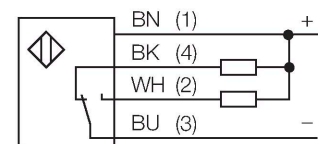

QS18VN6WQ

Optosenzor – reflexní snímače

Technické údaje

Typ	QS18VN6WQ
ID č.	3061658
Optická data	
Funkce	senzor přiblížení
Druh provozu	divergentní
Barva světla	IR
Vlnová délka	940 nm
Rozsah	0...100 mm
Elektrické údaje	
Napájecí napětí	10...30 VDC
Zvlnění	< 10 % U_{ss}
DC jmenovitý provozní proud	≤ 100 mA
Ochrana proti zkratu	ano
Ochrana proti přepólování	ano
Výstupní funkce	spínací/rozpínací, NPN
Proudový výstup	100 mA
Frekvence spínání	≤ 800 Hz
Doba ustálení	≤ 100 ms
Reakční čas typicky	< 0.6 ms
Mechanické údaje	
Pouzdro	kvádrové pouzdro, QS18
Rozměry	21.1 x 15 x 35 mm
Materiál pouzdra	plast, ABS
Čočka	plast, akrylát
Elektrické připojení	kabel s konektorem, M8 x 1, 0.15 m, PVC
Počet žil	4

Vlastnosti

- 150mm PVC kabel s 4pinovým konektorem 8 mm
- stupeň krytí IP67
- dobře viditelné LED
- nastavení citlivosti potenciometrem
- napájecí napětí: 10...30 VDC
- prepínací NPN výstup

Schéma zapojení

Funkční princip

U reflexních snímačů (stejně jako u reflexních závor) jsou vysílač a přijímač umístěny v jednom pouzdře. Vyhodnocováno není ale přerušení světelných paprsků, ale odraz od snímaného objektu. K detekci objektu je třeba odraz dostatečného množství světla zpět k přijímači. Spínací vzdálenost reflexních snímačů závisí ve značné míře na reflexních schopnostech snímaného předmětu.

Příslušenství

SMBQS18A 3069721

Montážní úhelník, nerez ocel, pro závitová pouzdra M18

SMBQS18AF 3067467

Montážní úhelník, nerez ocel, pro závitová pouzdra M18

Příslušenství

Rozměrový náčrtek	Typ	ID č.	
	PKW4M-2/TEL	6625061	Připojovací kabel, zásuvka M8 přímá 4pinová, délka kabelu: 2 m, materiál kabelu: černé PVC; cULus certifikát; k dispozici i jiné délky kabelu a provedení, viz www.turck.cz
	PKW4M-2/TEL	6625067	Připojovací kabel, zásuvka M8 úhlová 4pinová, délka kabelu: 2 m, materiál kabelu: černé PVC; cULus certifikát; k dispozici i jiné délky kabelu a provedení, viz www.turck.cz