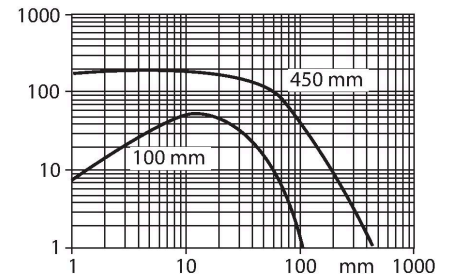

QS18VN6WQ

Optosenzor – reflexní snímače

Technické údaje

Typ	QS18VN6WQ
ID č.	3061658
Optická data	
Funkce	senzor přiblížení
Druh provozu	divergentní
Barva světla	IR
Vlnová délka	940 nm
Rozsah	0...100 mm
Elektrické údaje	
Napájecí napětí	10...30 VDC
Zvlnění	< 10 % U_{ss}
DC jmenovitý provozní proud	≤ 100 mA
Ochrana proti zkratu	ano
Ochrana proti přepólování	ano
Výstupní funkce	spínací/rozpínací, NPN
Proudový výstup	100 mA
Frekvence spínání	≤ 800 Hz
Doba ustálení	≤ 100 ms
Reakční čas typicky	< 0.6 ms
Mechanické údaje	
Pouzdro	kvádrové pouzdro, QS18
Rozměry	21.1 x 15 x 35 mm
Materiál pouzdra	plast, ABS
Čočka	plast, akrylát
Elektrické připojení	kabel s konektorem, M8 x 1, 0.15 m, PVC
Počet žil	4

Vlastnosti

- 150mm PVC kabel s 4pinovým konektorem 8 mm
- stupeň krytí IP67
- dobře viditelné LED
- nastavení citlivosti potenciometrem
- napájecí napětí: 10...30 VDC
- prepínací NPN výstup

Schéma zapojení

Funkční princip

U reflexních snímačů (stejně jako u reflexních závor) jsou vysílač a přijímač umístěny v jednom pouzdře. Vyhodnocováno není ale přerušení světelných paprsků, ale odraz od snímaného objektu. K detekci objektu je třeba odraz dostatečného množství světla zpět k přijímači. Spínací vzdálenost reflexních snímačů závisí ve značné míře na reflexních schopnostech snímaného předmětu.

Příslušenství

SMBQS18A 3069721

Montážní úhelník, nerez ocel, pro závitová pouzdra M18

SMBQS18AF 3067467

Montážní úhelník, nerez ocel, pro závitová pouzdra M18

Příslušenství

Rozměrový náčrtek	Typ	ID č.	
	PKW4M-2/TEL	6625061	Připojovací kabel, zásuvka M8 přímá 4pinová, délka kabelu: 2 m, materiál kabelu: černé PVC; cULus certifikát; k dispozici i jiné délky kabelu a provedení, viz www.turck.cz
	PKW4M-2/TEL	6625067	Připojovací kabel, zásuvka M8 úhlová 4pinová, délka kabelu: 2 m, materiál kabelu: černé PVC; cULus certifikát; k dispozici i jiné délky kabelu a provedení, viz www.turck.cz