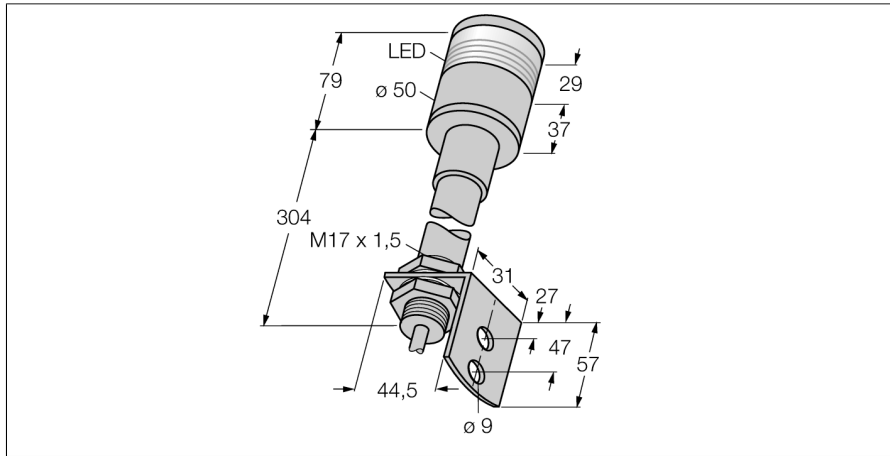

Bezpečnostní systémy

Mutovací signálka

SSA-ML-W

- napájecí napětí 20...28 V AC/DC
- světlo viditelné ze všech stran
- připojení 2žilovým kabelem

Schéma zapojení

Typ	SSA-ML-W
ID č.	3062095
Funkce	Muting lamp
Barva světla	bílá
Napájecí napětí	20...28 VDC
Napájecí napětí	20VAC
Čočka	plast, akrylát
Elektrické připojení	kabel
Počet žil	2
Okolní teplota	-30... +60 °C
Stupeň krytí	IP54