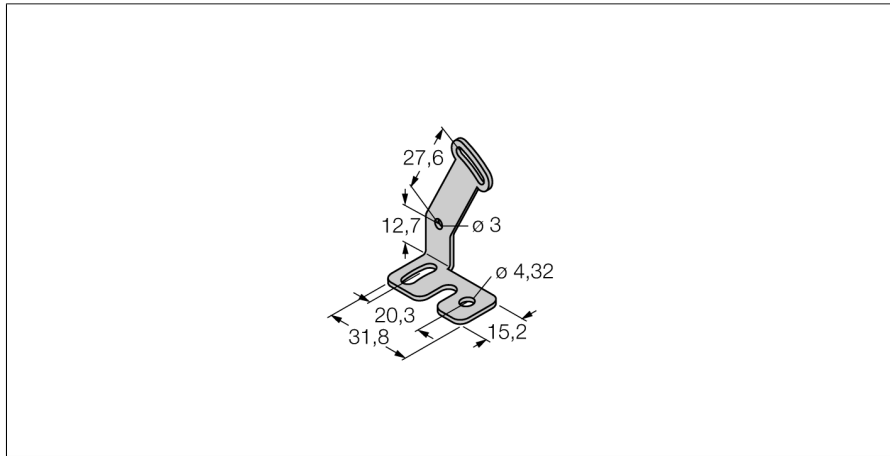

Příslušenství montážní úchytka SMBQS18AF

- montážní úchytka
- nerez ocel
- pro pouzdra QS18...AF

Typ	SMBQS18AF
ID č.	3067467
Pouzdro	příslušenství pro kvádrová pouzdra, SMBQS18AF
Materiál pouzdra	nerez ocel, V4A 1.4401 (AISI 316)