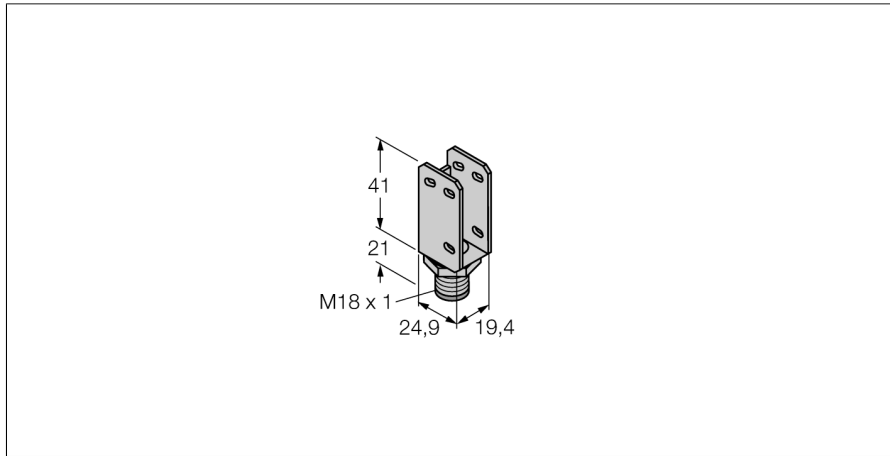

# Příslušenství montážní úchytka SMBQS18A

- montážní úhelníky
- pro pouzdra QS18

Typ	SMBQS18A
ID č.	3069721
Pouzdro	příslušenství pro závitová pouzdra, SMBQS18A
Materiál pouzdra	nerez ocel, V4A 1.4401 (AISI 316)