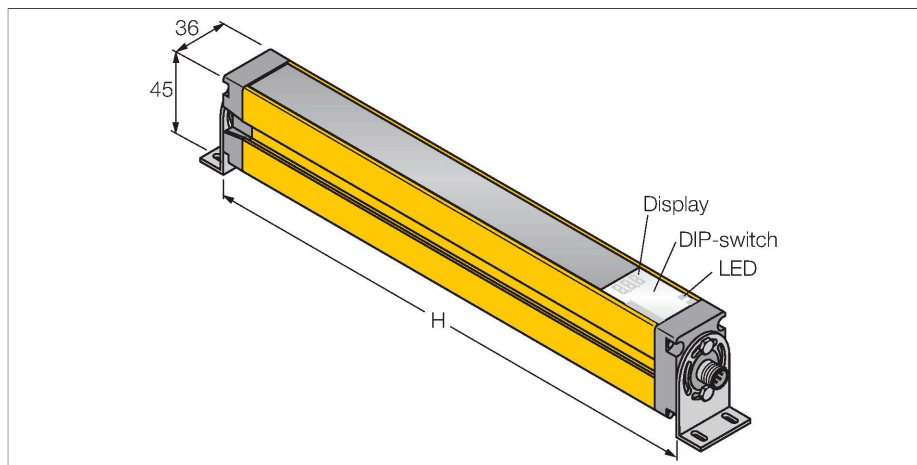

SLSP30-750Q85

Bezpečnostní optická závora – páry vysílač/přijímač

Technické údaje

Typ	SLSP30-750Q85
ID č.	3071264
Optická data	
Funkce	optická závora
Barva světla	IR
Vlnová délka	950 nm
Optické rozlišení	30 mm
Rozsah	100...18000 mm
Hlídaná výška	750 mm
Počet paprsků	50
Funkce muting	ne
Scan Code	nastavitelný
Elektrické údaje	
Napájecí napětí	20...28 VDC
Zvlnění	< 10 % U_{ss}
DC jmenovitý provozní proud	≤ 375 mA
Proud naprázdno	≤ 275 mA
Max. výstupní proud bezpečnostního výstupu	500 mA
Ochrana proti zkratu	ano
Ochrana proti přepólování	ano
Výstupní funkce	2x rozpínací kontakt, 2x PNP
Proudový výstup	0...500 mA
Počet bezpečnostních polovodičových výstupů	2
Reakční čas typicky	< 17 ms
Blokování automatického restartu	ano
Možnost zclonění	ano

Vlastnosti

- vysílač s funkcí test, zástrčka M12 x 1, 5pinová
- přijímač, zástrčka M12 x 1, 8pinová
- funkce zclonění
- stupeň krytí IP65
- nastavení pomocí DIP přepínačů
- napájecí napětí 24 VDC +/-15%
- rozlišení 30 mm
- hlídaná výška 750 mm
- každý přístroj obsahuje dvě montážní úchytky EZA-MBK-11, přístroje s délkou 900 mm a více obsahují navíc EZA-MBK-12
- kategorie 4, PL e dle EN ISO 13849-1:2008
- typ 4 dle IEC 61496-1,-2
- SIL 3 dle IEC 61508