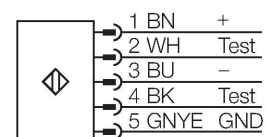

Schéma zapojení

Funkční princip

Bezpečnostní optický závěs pro ochranu osob s vysokou rozlišovací schopností se skládá z