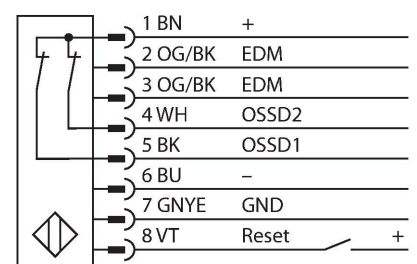

Schéma zapojení

Funkční princip

Bezpečnostní optický závěs pro ochranu osob s vysokou rozlišovací schopností se skládá z