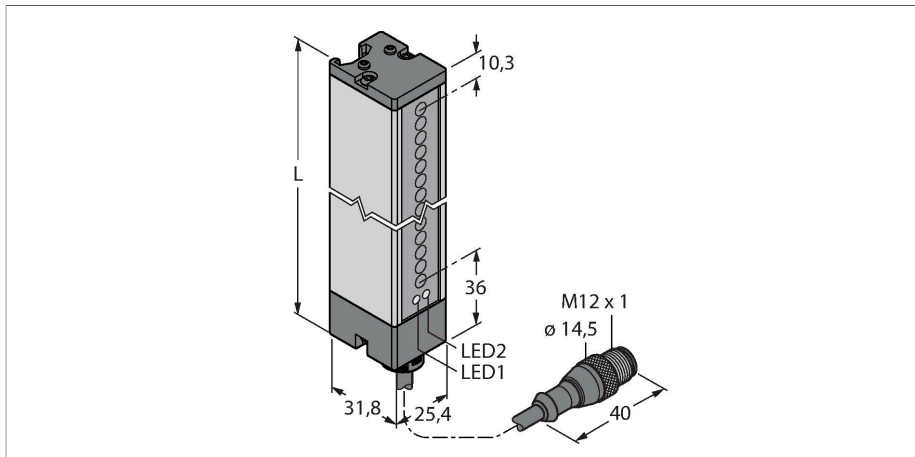

LX15EQ

Optosenzor – jednocestná závora (vysílač) vysílač

Technické údaje

Typ	LX15EQ
ID č.	3071796
Optická data	
Funkce	optická závora
Druh provozu	vysílač
Barva světla	IR
Vlnová délka	880 nm
Optické rozlišení	9.5 mm
Rozsah	150...2000 mm
Hlídaná výška	371 mm
Elektrické údaje	
Napájecí napětí	10...30 VDC
Zvlnění	< 10 % U _{ss}
Proud naprázdno	≤ 100 mA
Ochrana proti zkratu	ano
Ochrana proti přepólování	ano
Reakční čas typicky	< 4 ms
Mechanické údaje	
Pouzdro	kvádrové pouzdro, LX
Rozměry	31.8 x 25.4 x 418.2 mm
Materiál pouzdra	kov, AL, šedá
Čočka	plast, Acrylic
Elektrické připojení	kabel s konektorem, M12 x 1, 0.15 m, PVC
Počet žil	5
Průřez žily	0.5 mm ²

Vlastnosti

- kabel s konektorem M12 x 1, 5pinový, 0,15 m
- stupeň krytí IP65
- snímací výška 371 mm
- minimální velikost objektu 9,5 mm
- Provozní napětí: 10...30 V DC
- Volba funkce zapojením pro snížený dosah
- 2 matice do drážek včetně šroubů M5 jsou součástí dodávky pro montáž na stěnu

Schéma zapojení

Funkční princip

Optické závory jsou určeny pro kontrolu velkých ploch. Skládají se z vysílače a přijímače. K dispozici jsou závory s hlídanou výškou 76 mm (LX3...) až 914 mm (LX36...). Překřížené paprsky v závorách řady LX umožňují spolehlivou detekci malých objektů nebo objektů nestandardních tvarů.