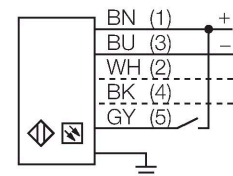

Schéma zapojení

Funkční princip

Optické závory jsou určeny pro kontrolu velkých ploch. Skládají se z vysílače a přijímače. K dispozici jsou závory s hlídanou výškou 76 mm (LX3...) až 914 mm (LX36...). Překřížené paprsky v závorách řady LX umožňují spolehlivou detekci malých objektů nebo objektů nestandardních tvarů.