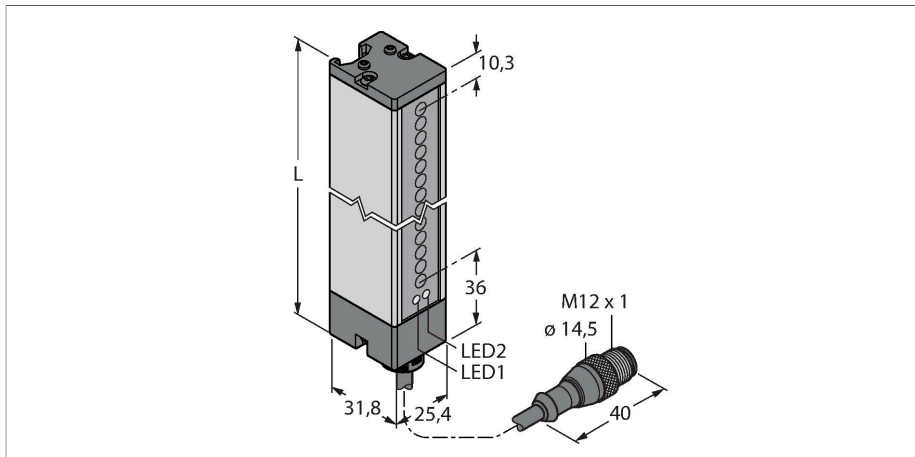

LX18EQ

Optosenzor – jednocestná závora (vysílač) vysílač

Technické údaje

Typ	LX18EQ
ID č.	3071798
Optická data	
Funkce	optická závora
Druh provozu	vysílač
Barva světla	IR
Vlnová délka	880 nm
Optické rozlišení	9.5 mm
Rozsah	150...2000 mm
Hlídaná výška	447 mm
Elektrické údaje	
Napájecí napětí	10...30 VDC
Zvlnění	< 10 % U _{ss}
Proud naprázdno	≤ 100 mA
Ochrana proti zkratu	ano
Ochrana proti přepólování	ano
Reakční čas typicky	< 4.8 ms
Mechanické údaje	
Pouzdro	kvádrové pouzdro, LX
Rozměry	31.8 x 25.4 x 494.4 mm
Materiál pouzdra	kov, AL, šedá
Čočka	plast, Acrylic
Elektrické připojení	kabel s konektorem, M12 x 1, 0.15 m, PVC
Počet žil	5
Průřez žily	0.5 mm ²

Vlastnosti

- kabel s konektorem M12 x 1, 5pinový, 0,15 m
- stupeň krytí IP65
- snímací výška 447 mm
- minimální velikost objektu 9,5 mm
- Provozní napětí: 10...30 V DC
- Volba funkce zapojením pro snížený dosah
- 2 matice do drážek včetně šroubů M5 jsou součástí dodávky pro montáž na stěnu

Schéma zapojení

Funkční princip

Optické závory jsou určeny pro kontrolu velkých ploch. Skládají se z vysílače a přijímače. K dispozici jsou závory s hlídanou výškou 76 mm (LX3...) až 914 mm (LX36...). Překřížené paprsky v závorách řady LX umožňují spolehlivou detekci malých objektů nebo objektů nestandardních tvarů.