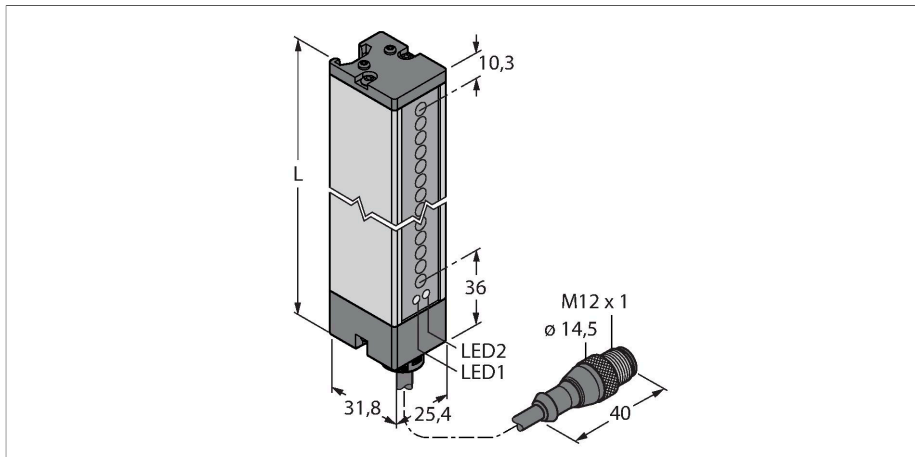

### Technické údaje

Typ	LX21EQ
ID č.	3071800
<b>Optická data</b>	
Funkce	optická závora
Druh provozu	vysílač
Barva světla	IR
Vlnová délka	880 nm
Optické rozlišení	9.5 mm
Rozsah	150...2000 mm
Hlídaná výška	523 mm
<b>Elektrické údaje</b>	
Napájecí napětí	10...30 VDC
Zvlnění	< 10 % U <sub>ss</sub>
Proud naprázdno	≤ 100 mA
Ochrana proti zkratu	ano
Ochrana proti přepólování	ano
Reakční čas typicky	< 5.6 ms
<b>Mechanické údaje</b>	
Pouzdro	kvádrové pouzdro, LX
Rozměry	31.8 x 25.4 x 570.6 mm
Materiál pouzdra	kov, AL, šedá
Čočka	plast, Acrylic
Elektrické připojení	kabel s konektorem, M12 x 1, 0.15 m, PVC
Počet žil	5
Průřez žily	0.5 mm <sup>2</sup>

### Vlastnosti

- kabel s konektorem M12 x 1, 5pinový, 0,15 m
- stupeň krytí IP65
- snímací výška 523 mm
- minimální velikost objektu 9,5 mm
- Provozní napětí: 10...30 V DC
- Volba funkce zapojením pro snížený dosah
- 2 matice do drážek včetně šroubů M5 jsou součástí dodávky pro montáž na stěnu

## Příslušenství

Rozměrový náčrtek	Typ	ID č.	
	MQDEC2-506	3060810	Anschlusskabel, PVC, geschirmt, Länge 1.83 m, M12 x 1 Kupplung 5-polig auf offenes Ende
	MQDEC2-506RA	3060813	Anschlusskabel, PVC, geschirmt, Länge 1.83 m, M12 x 1 Kupplung gewinkelt 5-polig auf offenes Ende
	RKC4.5T-2/TEL	6625016	Připojovací kabel, zásuvka M12 přímá 5pinová, délka kabelu: 2 m, materiál kabelu: černé PVC; cULus certifikát; k dispozici i jiné délky kabelu a provedení, viz <a href="http://www.turck.cz">www.turck.cz</a>
	WKC4.5T-2/TEL	6625028	Připojovací kabel, zásuvka M12 úhlová 5pinová, délka kabelu: 2 m, materiál kabelu: černé PVC; cULus certifikát; k dispozici i jiné délky kabelu a provedení, viz <a href="http://www.turck.cz">www.turck.cz</a>