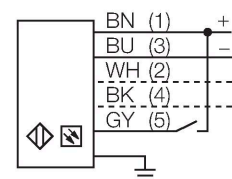

Schéma zapojení

Funkční princip

Optické závory jsou určeny pro kontrolu velkých ploch. Skládají se z vysílače a přijímače. K dispozici jsou závory s hlídanou výškou 76 mm (LX3...) až 914 mm (LX36...). Překřížené paprsky v závorách řady LX umožňují spolehlivou detekci malých objektů nebo objektů nestandardních tvarů.