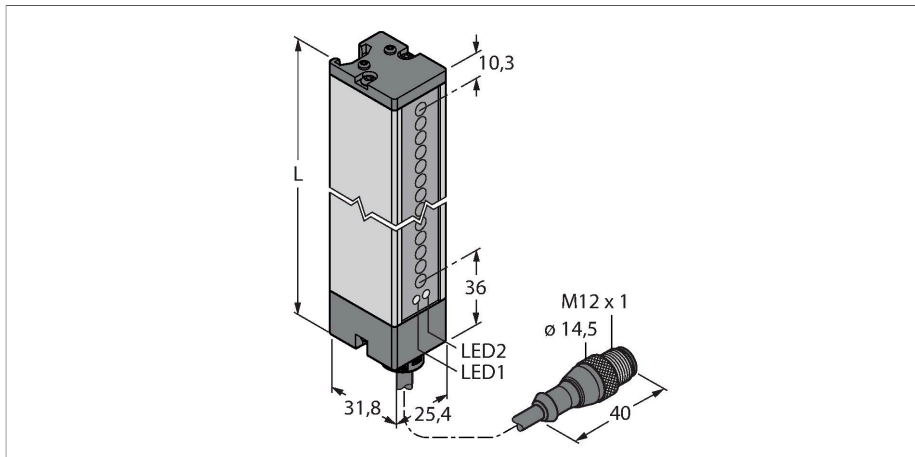

LX24EQ

Optosenzor – jednocestná závora (vysílač)

vysílač

Technické údaje

Typ	LX24EQ
ID č.	3071802
Optická data	
Funkce	optická závora
Druh provozu	vysílač
Barva světla	IR
Vlnová délka	880 nm
Optické rozlišení	9.5 mm
Rozsah	150...2000 mm
Hlídaná výška	599 mm
Elektrické údaje	
Napájecí napětí	10...30 VDC
Zvlnění	< 10 % U _{ss}
Proud naprázdno	≤ 100 mA
Ochrana proti zkratu	ano
Ochrana proti přepólování	ano
Reakční čas typicky	< 6.4 ms
Mechanické údaje	
Pouzdro	kvádrové pouzdro, LX
Rozměry	31.8 x 25.4 x 646.8 mm
Materiál pouzdra	kov, AL, šedá
Čočka	plast, Acrylic
Elektrické připojení	kabel s konektorem, M12 x 1, 0.15 m, PVC
Počet žil	5
Průřez žily	0.5 mm ²

Vlastnosti

- kabel s konektorem M12 x 1, 5pinový, 0,15 m
- stupeň krytí IP65
- snímací výška 599 mm
- minimální velikost objektu 9,5 mm
- Provozní napětí: 10...30 V DC
- Volba funkce zapojením pro snížený dosah
- 2 matice do drážek včetně šroubů M5 jsou součástí dodávky pro montáž na stěnu

Schéma zapojení

Funkční princip

Optické závory jsou určeny pro kontrolu velkých ploch. Skládají se z vysílače a přijímače. K dispozici jsou závory s hlídanou výškou 76 mm (LX3...) až 914 mm (LX36...). Překřížené paprsky v závorách řady LX umožňují spolehlivou detekci malých objektů nebo objektů nestandardních tvarů.