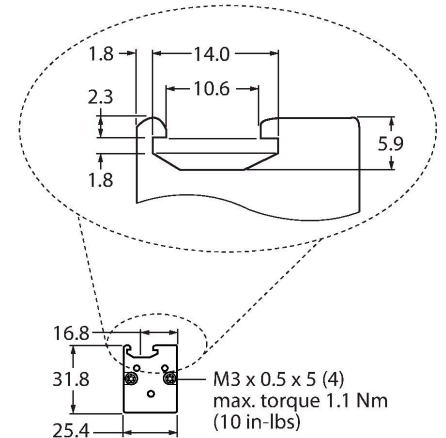

Vlastnosti

- kabel s konektorem M12 x 1, 5pinový, 0,15 m
- stupeň krytí IP65
- snímací výška 599 mm
- minimální velikost objektu 9,5 mm
- Provozní napětí: 10...30 V DC
- Volba funkce zapojením pro snížený dosah
- 2 matice do drážek včetně šroubů M5 jsou součástí dodávky pro montáž na stěnu

Schéma zapojení

Funkční princip

Optické závory jsou určeny pro kontrolu velkých ploch. Skládají se z vysílače a přijímače. K dispozici jsou závory s hlídanou výškou 76 mm (LX3...) až 914 mm (LX36...). Překřížené paprsky v závorách řady LX umožňují spolehlivou detekci malých objektů nebo objektů nestandardních tvarů.

Příslušenství

SMBLX 3002915

Montážní úhelník, zinkovaná ocel, pro typy LX, 2 ks v balení, není součástí balení senzoru

SMBLXR 3002914

Stojan, zinkovaná ocel, pro typy LX

Příslušenství

Rozměrový náčrtek	Typ	ID č.	
	MQDEC2-506	3060810	Anschlusskabel, PVC, geschirmt, Länge 1.83 m, M12 x 1 Kupplung 5-polig auf offenes Ende
	MQDEC2-506RA	3060813	Anschlusskabel, PVC, geschirmt, Länge 1.83 m, M12 x 1 Kupplung gewinkelt 5-polig auf offenes Ende
	RKC4.5T-2/TEL	6625016	Připojovací kabel, zásuvka M12 přímá 5pinová, délka kabelu: 2 m, materiál kabelu: černé PVC; cULus certifikát; k dispozici i jiné délky kabelu a provedení, viz www.turck.cz
	WKC4.5T-2/TEL	6625028	Připojovací kabel, zásuvka M12 úhlová 5pinová, délka kabelu: 2 m, materiál kabelu: černé PVC; cULus certifikát; k dispozici i jiné délky kabelu a provedení, viz www.turck.cz