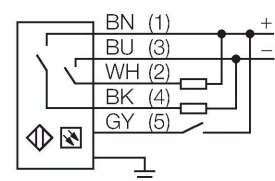

Schéma zapojení

Funkční princip

Optické závory jsou určeny pro kontrolu velkých ploch. Skládají se z vysílače a přijímače. K dispozici jsou závory s hlídanou výškou 76 mm (LX3...) až 914 mm (LX36...). Překřížené paprsky v závorách řady LX umožňují spolehlivou detekci malých objektů nebo objektů nestandardních tvarů.