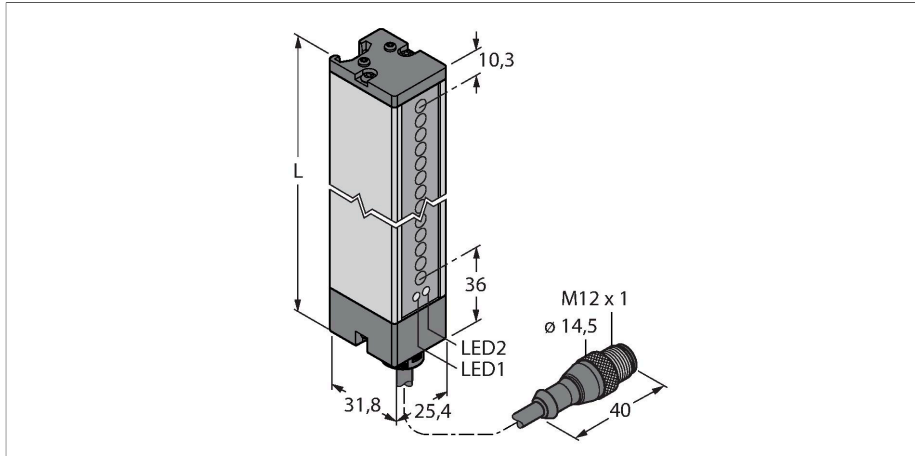

LX15RQ

Optosenzor – jednocestná závora (přijímač) přijímač

Technické údaje

Typ	LX15RQ
ID č.	3071811
Optická data	
Funkce	optická závora
Druh provozu	přijímač
Optické rozlišení	9.5 mm
Rozsah	150...2000 mm
Hlídaná výška	371 mm
Elektrické údaje	
Napájecí napětí	10...30 VDC
Zvlnění	< 10 % U_{ss}
Proud naprázdno	≤ 100 mA
Ochrana proti zkratu	ano
Ochrana proti přepólování	ano
Výstupní funkce	spínací, PNP/NPN
Proudový výstup	125 mA
Reakční čas typicky	< 4 ms
Mechanické údaje	
Pouzdro	kvádrové pouzdro, LX
Rozměry	31.8 x 25.4 x 418.2 mm
Materiál pouzdra	kov, AL, šedá
Čočka	plast, Acrylic
Elektrické připojení	kabel s konektorem, M12 x 1, 0.15 m, PVC
Počet žil	5
Průřez žily	0.5 mm²

Vlastnosti

- kabel s konektorem M12 x 1, 5pinový, 0,15 m
- stupeň krytí IP65
- snímací výška 371 mm
- minimální velikost objektu 9,5 mm
- Provozní napětí: 10...30 V DC
- Volba funkce zapojením pro snížený dosah
- 2 matice do drážek včetně šroubů M5 jsou součástí dodávky pro montáž na stěnu

Schéma zapojení

Funkční princip

Optické závory jsou určeny pro kontrolu velkých ploch. Skládají se z vysílače a přijímače. K dispozici jsou závory s hlídanou výškou 76 mm (LX3...) až 914 mm (LX36...). Překřížené paprsky v závorách řady LX umožňují spolehlivou detekci malých objektů nebo objektů nestandardních tvarů.