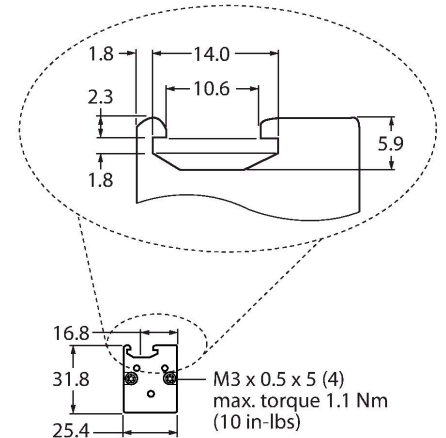

Vlastnosti

- kabel s konektorem M12 x 1, 5pinový, 0,15 m
- stupeň krytí IP65
- snímací výška 371 mm
- minimální velikost objektu 9,5 mm
- Provozní napětí: 10...30 V DC
- Volba funkce zapojením pro snížený dosah
- 2 matice do drážek včetně šroubů M5 jsou součástí dodávky pro montáž na stěnu

Schéma zapojení

Funkční princip

Optické závory jsou určeny pro kontrolu velkých ploch. Skládají se z vysílače a přijímače. K dispozici jsou závory s hlídanou výškou 76 mm (LX3...) až 914 mm (LX36...). Překřížené paprsky v závorách řady LX umožňují spolehlivou detekci malých objektů nebo objektů nestandardních tvarů.

Příslušenství

SMBLX 3002915

Montážní úhelník, zinkovaná ocel, pro typy LX, 2 ks v balení, není součástí balení senzoru

SMBLXR 3002914

Stojan, zinkovaná ocel, pro typy LX

Příslušenství

Rozměrový náčrtek	Typ	ID č.	
	MQDEC2-506	3060810	Anschlusskabel, PVC, geschirmt, Länge 1.83 m, M12 x 1 Kupplung 5-polig auf offenes Ende
	MQDEC2-506RA	3060813	Anschlusskabel, PVC, geschirmt, Länge 1.83 m, M12 x 1 Kupplung gewinkelt 5-polig auf offenes Ende
	RKC4.5T-2/TEL	6625016	Připojovací kabel, zásuvka M12 přímá 5pinová, délka kabelu: 2 m, materiál kabelu: černé PVC; cULus certifikát; k dispozici i jiné délky kabelu a provedení, viz www.turck.cz
	WKC4.5T-2/TEL	6625028	Připojovací kabel, zásuvka M12 úhlová 5pinová, délka kabelu: 2 m, materiál kabelu: černé PVC; cULus certifikát; k dispozici i jiné délky kabelu a provedení, viz www.turck.cz