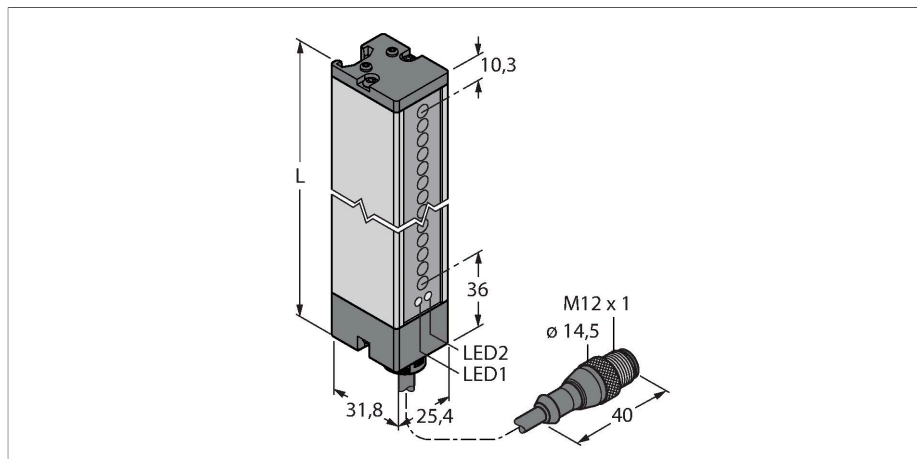

### Technické údaje

Typ	LX18RQ
ID č.	3071813
<b>Optická data</b>	
Funkce	optická závora
Druh provozu	přijímač
Optické rozlišení	9.5 mm
Rozsah	150...2000 mm
Hlídaná výška	447 mm
<b>Elektrické údaje</b>	
Napájecí napětí	10...30 VDC
Zvlnění	< 10 % U <sub>ss</sub>
Proud naprázdno	≤ 100 mA
Ochrana proti zkratu	ano
Ochrana proti přepólování	ano
Výstupní funkce	spínací, PNP/NPN
Proudový výstup	125 mA
Reakční čas typicky	< 4.8 ms
<b>Mechanické údaje</b>	
Pouzdro	kvádrové pouzdro, LX
Rozměry	31.8 x 25.4 x 494.4 mm
Materiál pouzdra	kov, AL, šedá
Čočka	plast, Acrylic
Elektrické připojení	kabel s konektorem, M12 x 1, 0.15 m, PVC
Počet žil	5
Průřez žily	0.5 mm <sup>2</sup>

### Vlastnosti

- kabel s konektorem M12 x 1, 5pinový, 0,15 m
- stupeň krytí IP65
- snímací výška 447 mm
- minimální velikost objektu 9,5 mm
- Provozní napětí: 10...30 V DC
- Volba funkce zapojením pro snížený dosah
- 2 matice do drážek včetně šroubů M5 jsou součástí dodávky pro montáž na stěnu

## Příslušenství

Rozměrový náčrtek	Typ	ID č.	
	MQDEC2-506	3060810	Anschlusskabel, PVC, geschirmt, Länge 1.83 m, M12 x 1 Kupplung 5-polig auf offenes Ende
	MQDEC2-506RA	3060813	Anschlusskabel, PVC, geschirmt, Länge 1.83 m, M12 x 1 Kupplung gewinkelt 5-polig auf offenes Ende
	RKC4.5T-2/TEL	6625016	Připojovací kabel, zásuvka M12 přímá 5pinová, délka kabelu: 2 m, materiál kabelu: černé PVC; cULus certifikát; k dispozici i jiné délky kabelu a provedení, viz <a href="http://www.turck.cz">www.turck.cz</a>
	WKC4.5T-2/TEL	6625028	Připojovací kabel, zásuvka M12 úhlová 5pinová, délka kabelu: 2 m, materiál kabelu: černé PVC; cULus certifikát; k dispozici i jiné délky kabelu a provedení, viz <a href="http://www.turck.cz">www.turck.cz</a>