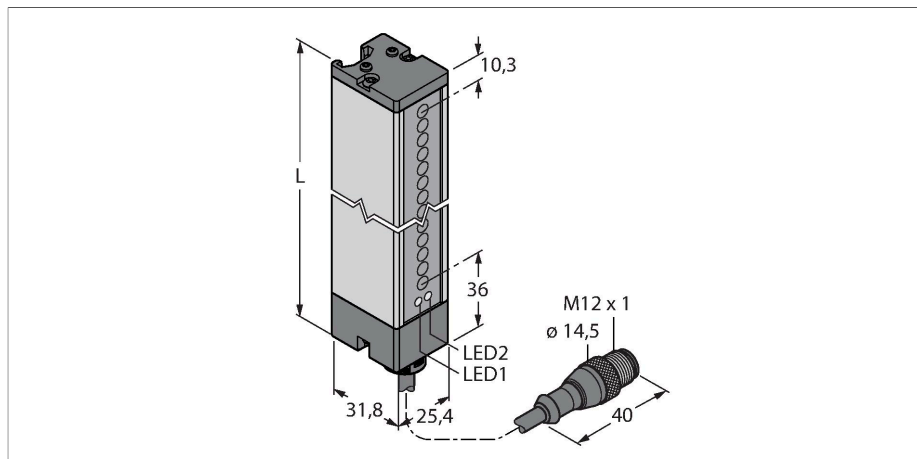

### Technické údaje

Typ	LX21RQ
ID č.	3071815
<b>Optická data</b>	
Funkce	optická závora
Druh provozu	přijímač
Optické rozlišení	9.5 mm
Rozsah	150...2000 mm
Hlídaná výška	523 mm
<b>Elektrické údaje</b>	
Napájecí napětí	10...30 VDC
Zvlnění	< 10 % U <sub>ss</sub>
Proud naprázdno	≤ 100 mA
Ochrana proti zkratu	ano
Ochrana proti přepólování	ano
Výstupní funkce	spínací, PNP/NPN
Proudový výstup	125 mA
Reakční čas typicky	< 5.6 ms
<b>Mechanické údaje</b>	
Pouzdro	kvádrové pouzdro, LX
Rozměry	31.8 x 25.4 x 570.6 mm
Materiál pouzdra	kov, AL, šedá
Čočka	plast, Acrylic
Elektrické připojení	kabel s konektorem, M12 x 1, 0.15 m, PVC
Počet žil	5
Průřez žily	0.5 mm <sup>2</sup>

### Vlastnosti

- kabel s konektorem M12 x 1, 5pinový, 0,15 m
- stupeň krytí IP65
- snímací výška 523 mm
- minimální velikost objektu 9,5 mm
- Provozní napětí: 10...30 V DC
- Volba funkce zapojením pro snížený dosah
- 2 matice do drážek včetně šroubů M5 jsou součástí dodávky pro montáž na stěnu

## Příslušenství

Rozměrový náčrtek	Typ	ID č.	
	MQDEC2-506	3060810	Anschlusskabel, PVC, geschirmt, Länge 1.83 m, M12 x 1 Kupplung 5-polig auf offenes Ende
	MQDEC2-506RA	3060813	Anschlusskabel, PVC, geschirmt, Länge 1.83 m, M12 x 1 Kupplung gewinkelt 5-polig auf offenes Ende
	RKC4.5T-2/TEL	6625016	Připojovací kabel, zásuvka M12 přímá 5pinová, délka kabelu: 2 m, materiál kabelu: černé PVC; cULus certifikát; k dispozici i jiné délky kabelu a provedení, viz <a href="http://www.turck.cz">www.turck.cz</a>
	WKC4.5T-2/TEL	6625028	Připojovací kabel, zásuvka M12 úhlová 5pinová, délka kabelu: 2 m, materiál kabelu: černé PVC; cULus certifikát; k dispozici i jiné délky kabelu a provedení, viz <a href="http://www.turck.cz">www.turck.cz</a>