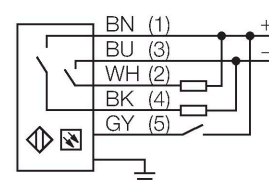

Schéma zapojení

Funkční princip

Optické závory jsou určeny pro kontrolu velkých ploch. Skládají se z vysílače a přijímače. K dispozici jsou závory s hlídanou výškou 76 mm (LX3...) až 914 mm (LX36...). Překřížené paprsky v závorách řady LX umožňují spolehlivou detekci malých objektů nebo objektů nestandardních tvarů.