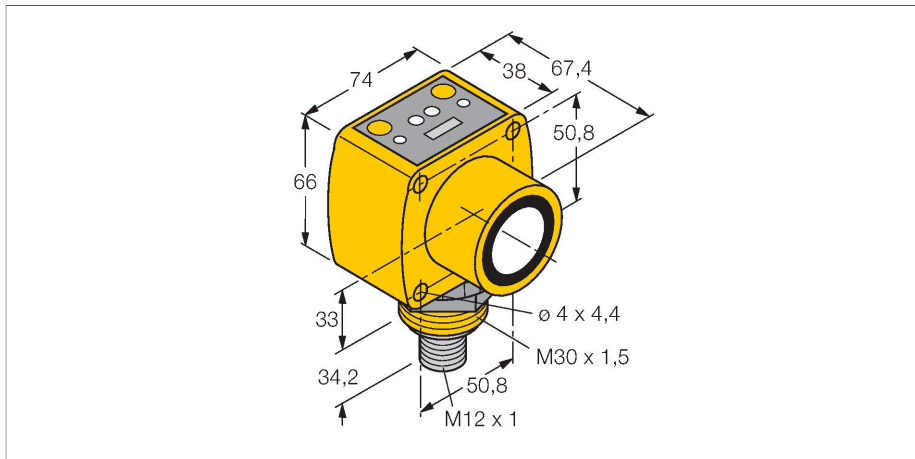

### Vlastnosti

- LED indikace intenzity signálu
- zástrčka M12 x 1 (AC), 4pinová
- teplotní kompenzaci lze zapnout DIP přepínačem
- mrtvá zóna: 20 cm
- rozsah: 800 cm

### Technické údaje

Typ	QT50UVR3WQ1
ID č.	3072475
<b>Ultrazvuková data</b>	
Funkce	senzor přiblížení
Rozsah	200...8000 mm
Frekvence ultrazvuku	75 kHz
Opakovatelnost	≤ ± 1 mm
Teplotní drift	≤ 0.02 % z konc. hod. / K
Délka hrany jmenovitého ovládacího prvku	500 mm
<b>Elektrické údaje</b>	
Napájecí napětí	85...265 VAC
Reakční čas typicky	< 100 ms
Doba ustálení	≤ 1500 ms
Výstupní funkce	2x spínací kontakt, PNP
Frekvence spínání	≤ 5 Hz
Ochrana proti zkratu	ano
<b>Mechanické údaje</b>	
Pouzdro	kvádrové pouzdro, QT50U
Směr vyzařování	přímá
Rozměry	67.4 x 74 x 100.2 mm
Materiál pouzdra	plast, PBT
Materiál akustického měniče	plast, epoxidová pryskyřice a PU pěna
Elektrické připojení	konektor, M12 x 1, PVC
Okolní teplota	-20... +70 °C
Skladovací teplota	-40...+90 °C

## Příslušenství

Rozměrový náčrtek Typ ID č.

MQVR3S-506	3072671
MQVR3S-506RA	3072672
RKC4.5T-2/TEL	6625016

Připojovací kabel, zásuvka M12 přímá 5pinová, délka: 2 m, materiál kabelu: PVC, černá, cULus certifikát

## ID č.

6625028

Připojovací kabel, zásuvka M12 úhlová  
5pinová, délka: 2 m, materiál kabelu:  
PVC, černá, cULus certifikát