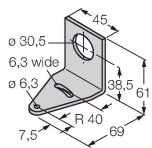

Technické údaje

Relativní vlhkost vzduchu	100 %
Stupeň krytí	IP67
Indikace napájení	LED, zelená
Indikace stavu výstupu	LED, žlutá
Objekt detekován	LED, červená
Testy / certifikáty	
MTTF	131 let dle SN 29500 (Ed. 99) 40°C
Certifikáty	CE

Příslušenství

SMB30A 3032723

Montážní úhelník, nerez, pro závitová pouzdra M30