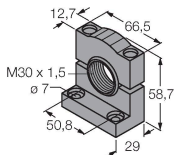

## Příslušenství

SMB30A 3032723

Montážní úhelník, nerez, pro závitová pouzdra M30

SMB30MM 3027162

Montážní úhelník úhlový, nerez, pro senzory se závitem M30, otvory pro nastavení směru

SMB30SC 3052521

Montážní úchytka, černý PBT, pro závitová pouzdra M30, otočná

## Příslušenství

Rozměrový náčrtek Typ ID č.

MQVR3S-506	3072671
MQVR3S-506RA	3072672
RKC4.5T-2/TEL	6625016

Připojovací kabel, zásuvka M12 přímá 5pinová, délka: 2 m, materiál kabelu: PVC, černá, cULus certifikát

## Rozměrový náčrtek

## ID č.

6625028

Připojovací kabel, zásuvka M12 úhlová  
5pinová, délka: 2 m, materiál kabelu:  
PVC, černá, cULus certifikát