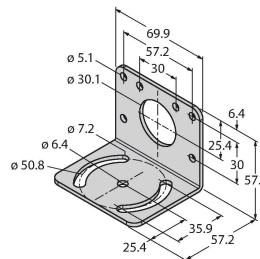

## Příslušenství

SMB30A 3032723

Montážní úhelník, nerez, pro závitová pouzdra M30

SMB30MM 3027162

Montážní úhelník úhlový, nerez, pro senzory se závitem M30, otvory pro nastavení směru

SMB30SC 3052521

Montážní úchytka, černý PBT, pro závitová pouzdra M30, otočná

## Příslušenství

Rozměrový náčrtek Typ ID č.

MQVR3S-506	3072671
MQVR3S-506RA	3072672
RKC4.5T-2/TEL	6625016

Připojovací kabel, zásuvka M12 přímá 5pinová, délka: 2 m, materiál kabelu: PVC, černá, cULus certifikát

## Rozměrový náčrtek

## ID č.

6625028

Připojovací kabel, zásuvka M12 úhlová  
5pinová, délka: 2 m, materiál kabelu:  
PVC, černá, cULus certifikát