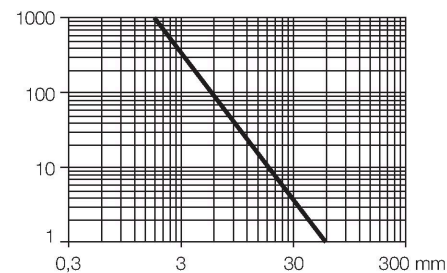

Technické údaje

Indikace napájení	LED, zelená
Indikace stavu výstupu	LED, žlutá
Signalizace poruchy	LED, zelená, bliká
Indikace funkční rezervy	LED, žlutá
Testy / certifikáty	
MTTF	293 let dle SN 29500 (Ed. 99) 40°C
Certifikáty	CE

Příslušenství

SMBQS30Y 3002811

Ochranné pouzdro, nerezové pouzdro, pro typy QS30

SMBQS30YL 3072741

Ochranné pouzdro, skleněné okno, nerezové pouzdro, pro typy QS30

SMB30A 3032723

Montážní úhelník, nerez, pro závitová pouzdra M30

SMBQS30L 3002809

Montážní úchytka, nerez, pro typy QS30

SMB30MM 3027162

Montážní úhelník úhlový, nerez, pro senzory se závitem M30, otvory pro nastavení směru

SMB30SC 3052521

Montážní úchytka, černý PBT, pro závitová pouzdra M30, otočná

QS30R W/30 | 19-01-2022 23-54 | Změna údajů vyhrazena