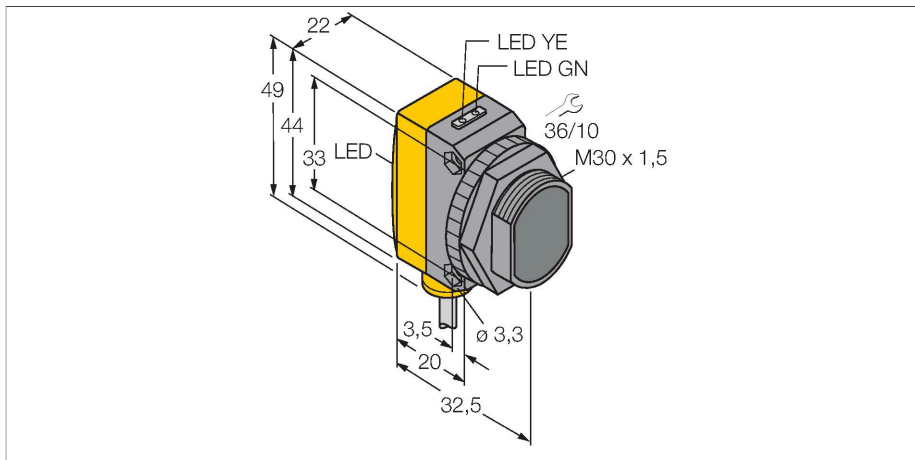

QS30R W/30'

Optosenzor – jednocestná závora (přijímač)

Technické údaje

Typ	QS30R W/30'
ID č.	3073202
Optická data	
Funkce	jednocestná závora
Druh provozu	přijímač
Rozsah	0...60000 mm
Elektrické údaje	
Napájecí napětí	10...30 VDC
Zvlnění	< 10 % U _{ss}
DC jmenovitý provozní proud	≤ 150 mA
Proud naprázdno	≤ 22 mA
Ochrana proti zkratu	ano
Ochrana proti přepólování	ano
Výstupní funkce	spínací, PNP/NPN
Frekvence spínání	≤ 100 Hz
Doba ustálení	≤ 100 ms
Reakční čas typicky	< 5 ms
Mechanické údaje	
Pouzdro	kvádr se závitem, QS30
Rozměry	Ø 30 x 35 x 22 x 49 mm
Materiál pouzdra	plast, termoplastický materiál, žlutá
Čočka	plast, akrylát
Elektrické připojení	kabel, 9 m, PVC
Počet žil	5
Průřez žily	0.5 mm ²
Okolní teplota	-20... +70 °C
Stupeň krytí	IP67

Vlastnosti

- PVC kabel 9 m
- stupeň krytí IP67
- dobře viditelné LED
- napájecí napětí: 10...30 VDC
- bipolární spínací výstup
- spínání světlem / tmou

Schéma zapojení

Funkční princip

Jednocestné závory se skládají z jednoho vysílače a jednoho přijímače. Světlo z vysílače je nasměrováno přesně na přijímač. Přerušení nebo oslabení světelného paprsku objektem vyvolá sepnutí. Vysoký kontrast mezi stavem světlo a tma a velmi vysoké funkční rezervy, které jsou pro tento pracovní režim typické, umožňují provoz na velké vzdálenosti a za těžkých podmínkách.

SMBQS30L 3002809

Montážní úchytka, nerez, pro typy QS30

SMB30MM 3027162

Montážní úhelník úhlový, nerez, pro senzory se závitem M30, otvory pro nastavení směru

SMB30SC 3052521

Montážní úchytka, černý PBT, pro závitová pouzdra M30, otočná