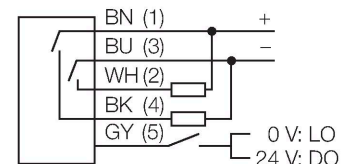

QS30R W/30'

Optosenzor – jednocestná závora (přijímač)

Technické údaje

Typ	QS30R W/30'
ID č.	3073202
Optická data	
Funkce	jednocestná závora
Druh provozu	přijímač
Rozsah	0...60000 mm
Elektrické údaje	
Napájecí napětí	10...30 VDC
Zvlnění	< 10 % U _{ss}
DC jmenovitý provozní proud	≤ 150 mA
Proud naprázdno	≤ 22 mA
Ochrana proti zkratu	ano
Ochrana proti přepólování	ano
Výstupní funkce	spínací, PNP/NPN
Frekvence spínání	≤ 100 Hz
Doba ustálení	≤ 100 ms
Reakční čas typicky	< 5 ms
Mechanické údaje	
Pouzdro	kvádr se závitem, QS30
Rozměry	Ø 30 x 35 x 22 x 49 mm
Materiál pouzdra	plast, termoplastický materiál, žlutá
Čočka	plast, akrylát
Elektrické připojení	kabel, 9 m, PVC
Počet žil	5
Průřez žily	0.5 mm ²
Okolní teplota	-20... +70 °C
Stupeň krytí	IP67

Vlastnosti

- PVC kabel 9 m
- stupeň krytí IP67
- dobře viditelné LED
- napájecí napětí: 10...30 VDC
- bipolární spínací výstup
- spínání světlem / tmou

Schéma zapojení

Funkční princip

Jednocestné závory se skládají z jednoho vysílače a jednoho přijímače. Světlo z vysílače je nasměrováno přesně na přijímač. Přerušení nebo oslabení světelného paprsku objektem vyvolá sepnutí. Vysoký kontrast mezi stavem světlo a tma a velmi vysoké funkční rezervy, které jsou pro tento pracovní režim typické, umožňují provoz na velké vzdálenosti a za těžkých podmínkách.

SMBQS30L 3002809

Montážní úchytka, nerez, pro typy QS30

SMB30MM 3027162

Montážní úhelník úhlový, nerez, pro senzory se závitem M30, otvory pro nastavení směru

SMB30SC 3052521

Montážní úchytka, černý PBT, pro závitová pouzdra M30, otočná