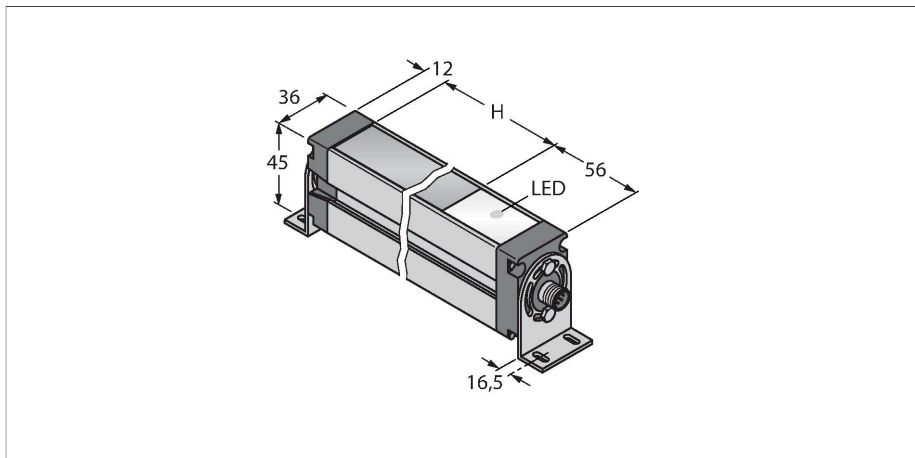

EA5E150Q

Měřicí optický závěs – vysílač

Technické údaje

Typ	EA5E150Q
ID č.	3075423
Optická data	
Funkce	optická závora
Druh provozu	vysílač
Barva světla	IR
Optické rozlišení	5 mm
Rozsah	400...4000 mm
Hlídaná výška	150 mm
Počet paprsků	30
Elektrické údaje	
Napájecí napětí	12...30 VDC
Proud naprázdno	≤ 400 mA
Doba ustálení	≤ 2 s
Možnost zacinění	ano
Mechanické údaje	
Pouzdro	kvádrové pouzdro, EZ-Array
Rozměry	45.2 x 36 x 227 mm
Materiál pouzdra	kov, AL, eloxováno
Čočka	plast, akrylát
Elektrické připojení	konektor, M12 x 1
Okolní teplota	-40... +70 °C
Stupeň krytí	IP65
Indikace napájení	LED, červená
Signalizace poruchy	bliká
Testy / certifikáty	
Certifikáty	CE

Vlastnosti

- zástrčka M12x1, 8pinová
- snímací pole 150 mm
- stupeň krytí IP65
- rozlišení 5 mm
- max. dosah 4 m
- součástí dodávky 2x držák EZA-MBK-11
- napájecí napětí 12...30 VDC

Schéma zapojení

Funkční princip

Měřicí optické závěsy EZ-Array jsou ideální pro měření velikosti nebo profilu výrobků, pro kontrolu polohy, velikosti, otvorů nebo počítání výrobků. Dvoudílný závěs umožňuje velice jednoduchou montáž. Vyhodnocovací elektronika je integrována v přijímači, konfigurace se provádí pomocí 6 DIP přepínačů. Speciální funkce je možné nastavit pomocí PC a příloženého software. K synchronizaci slouží Sync výstup, který se propojí mezi přijímačem a vysílačem.

Rozměrový náčrtek

Typ

WKS8T-2/TEL

ID č.

6625449

Připojovací kabel, zásuvka M12 úhlová 8pinová, délka kabelu: 2 m, materiál kabelu: černé PVC, stínění, cULus certifikát; k dispozici i jiné délky kabelu a provedení, viz www.turck.cz