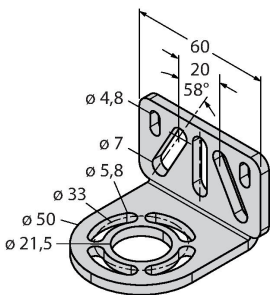

Měřicí optické závěsy EZ-Array jsou ideální pro měření velikosti nebo profilu výrobků, pro kontrolu polohy, velikosti, otvorů nebo počítání výrobků. Dvoudílný závěs umožňuje velice jednoduchou montáž. Vyhodnocovací elektronika je integrována v přijímači, konfigurace se provádí pomocí 6 DIP přepínačů. Speciální funkce je možné nastavit pomocí PC a příloženého software. K synchronizaci slouží Sync výstup, který se propojí mezi přijímačem a vysílačem.

Příslušenství

EZA-MBK-11

3071470

Montážní úhelník, černý, ocel, pro EZ-ARRAY a EZ-SCREEN, standardní a kaskádové typy, 14 a 30 mm

EZA-MBK-12

3071756

Montážní úhelník, černý, ocel, pro EZ-ARRAY a EZ-SCREEN, standardní a kaskádové typy, 14 a 30 mm

EZA-MBK-20

3072587

Montážní úhelník, černý, ocel, pro EZ-ARRAY a EZ-SCREEN, 14 a 30 mm

Příslušenství

Rozměrový náčrtek	Typ	ID č.	
	RKS8T-2/TEL	6625446	Připojovací kabel, zásuvka M12 přímá 8pinová, délka kabelu: 2 m, materiál kabelu: černé PVC, stínění, cULus certifikát; k dispozici i jiné délky kabelu a provedení, viz www.turck.cz
	WKS8T-2/TXL	6625461	Připojovací kabel, zásuvka M12 úhlová 8pinová, stíněný, délka kabelu: 2 m, materiál kabelu: černý PUR; cULus certifikát; k dispozici i jiné délky kabelu a provedení, viz www.turck.cz
	RKC8T-2/TEL	6625130	Připojovací kabel, zásuvka M12 přímá 8pinová, délka kabelu: 2 m, materiál kabelu: černé PVC; cULus certifikát; k dispozici i jiné délky kabelu a provedení, viz www.turck.cz
	WKC8T-2/TEL	6625133	Připojovací kabel, zásuvka M12 úhlová 8pinová, délka kabelu: 2 m, materiál kabelu: černé PVC; cULus certifikát; k dispozici i jiné délky kabelu a provedení, viz www.turck.cz

Rozměrový náčrtek

Typ

WKS8T-2/TEL

ID č.

6625449

Připojovací kabel, zásuvka M12 úhlová 8pinová, délka kabelu: 2 m, materiál kabelu: černé PVC, stínění, cULus certifikát; k dispozici i jiné délky kabelu a provedení, viz www.turck.cz