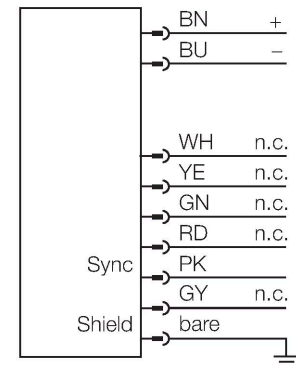

EA5E150Q

Měřicí optický závěs – vysílač

Technické údaje

Typ	EA5E150Q
ID č.	3075423
Optická data	
Funkce	optická závora
Druh provozu	vysílač
Barva světla	IR
Optické rozlišení	5 mm
Rozsah	400...4000 mm
Hlídaná výška	150 mm
Počet paprsků	30
Elektrické údaje	
Napájecí napětí	12...30 VDC
Proud naprázdno	≤ 400 mA
Doba ustálení	≤ 2 s
Možnost zacinění	ano
Mechanické údaje	
Pouzdro	kvádrové pouzdro, EZ-Array
Rozměry	45.2 x 36 x 227 mm
Materiál pouzdra	kov, AL, eloxováno
Čočka	plast, akrylát
Elektrické připojení	konektor, M12 x 1
Okolní teplota	-40... +70 °C
Stupeň krytí	IP65
Indikace napájení	LED, červená
Signalizace poruchy	bliká
Testy / certifikáty	
Certifikáty	CE

Vlastnosti

- zástrčka M12x1, 8pinová
- snímací pole 150 mm
- stupeň krytí IP65
- rozlišení 5 mm
- max. dosah 4 m
- součástí dodávky 2x držák EZA-MBK-11
- napájecí napětí 12...30 VDC

Schéma zapojení

Funkční princip

Měřicí optické závěsy EZ-Array jsou ideální pro měření velikosti nebo profilu výrobků, pro kontrolu polohy, velikosti, otvorů nebo počítání výrobků. Dvoudílný závěs umožňuje velice jednoduchou montáž. Vyhodnocovací elektronika je integrována v přijímači, konfigurace se provádí pomocí 6 DIP přepínačů. Speciální funkce je možné nastavit pomocí PC a příloženého software. K synchronizaci slouží Sync výstup, který se propojí mezi přijímačem a vysílačem.

Rozměrový náčrtek

Typ

WKS8T-2/TEL

ID č.

6625449

Připojovací kabel, zásuvka M12 úhlová 8pinová, délka kabelu: 2 m, materiál kabelu: černé PVC, stínění, cULus certifikát; k dispozici i jiné délky kabelu a provedení, viz www.turck.cz