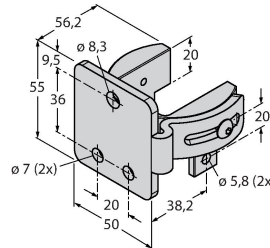

Měřicí optické závěsy EZ-Array jsou ideální pro měření velikosti nebo profilu výrobků, pro kontrolu polohy, velikosti, otvorů nebo počítání výrobků. Dvoudílný závěs umožňuje velice jednoduchou montáž. Vyhodnocovací elektronika je integrována v přijímači, konfigurace se provádí pomocí 6 DIP přepínačů. Speciální funkce je možné nastavit pomocí PC a příloženého software. K synchronizaci slouží Sync výstup, který se propojí mezi přijímačem a vysílačem.

EZA-MBK-20

3072587

Montážní úhelník, černý, ocel, pro EZ-ARRAY a EZ-SCREEN, 14 a 30 mm

Příslušenství

Rozměrový náčrtek	Typ	ID č.	
	RKS8T-2/TEL	6625446	Připojovací kabel, zásuvka M12 přímá 8pinová, délka kabelu: 2 m, materiál kabelu: černé PVC, stínění, cULus certifikát; k dispozici i jiné délky kabelu a provedení, viz www.turck.cz
	WKS8T-2/TXL	6625461	Připojovací kabel, zásuvka M12 úhlová 8pinová, stíněný, délka kabelu: 2 m, materiál kabelu: černý PUR; cULus certifikát; k dispozici i jiné délky kabelu a provedení, viz www.turck.cz
	RKC8T-2/TEL	6625130	Připojovací kabel, zásuvka M12 přímá 8pinová, délka kabelu: 2 m, materiál kabelu: černé PVC; cULus certifikát; k dispozici i jiné délky kabelu a provedení, viz www.turck.cz
	WKC8T-2/TEL	6625133	Připojovací kabel, zásuvka M12 úhlová 8pinová, délka kabelu: 2 m, materiál kabelu: černé PVC; cULus certifikát; k dispozici i jiné délky kabelu a provedení, viz www.turck.cz

Rozměrový náčrtek

Typ

WKS8T-2/TEL

ID č.

6625449

Připojovací kabel, zásuvka M12 úhlová 8pinová, délka kabelu: 2 m, materiál kabelu: černé PVC, stínění, cULus certifikát; k dispozici i jiné délky kabelu a provedení, viz www.turck.cz