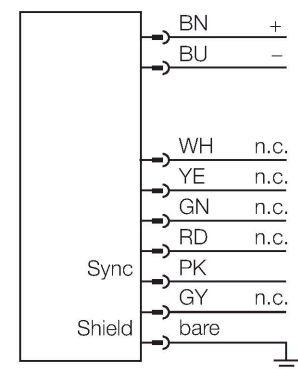

## Měřicí optický závěs – vysílač

### Technické údaje

Typ	EA5E300Q
ID č.	3075424
<b>Optická data</b>	
Funkce	optická závora
Druh provozu	vysílač
Barva světla	IR
Optické rozlišení	5 mm
Rozsah	400...4000 mm
Hlídaná výška	300 mm
Počet paprsků	60
<b>Elektrické údaje</b>	
Napájecí napětí	12...30 VDC
Proud naprázdno	≤ 400 mA
Doba ustálení	≤ 2 s
Možnost zacinění	ano
<b>Mechanické údaje</b>	
Pouzdro	kvádrové pouzdro, EZ-Array
Rozměry	45.2 x 36 x 379 mm
Materiál pouzdra	kov, AL, eloxováno
Čočka	plast, akrylát
Elektrické připojení	konektor, M12 x 1
Okolní teplota	-40... +70 °C
Stupeň krytí	IP65
Indikace napájení	LED, červená
Signalizace poruchy	bliká
<b>Testy / certifikáty</b>	
Certifikáty	CE

### Vlastnosti

- zástrčka M12x1, 8pinová
- snímací pole 300 mm
- stupeň krytí IP65
- rozlišení 5 mm
- max. dosah 4 m
- součástí dodávky 2x držák EZA-MBK-11
- napájecí napětí 12...30 VDC

### Funkční princip

Měřicí optické závěsy EZ-Array jsou ideální pro měření velikosti nebo profilu výrobků, pro kontrolu polohy, velikosti, otvorů nebo počítání výrobků. Dvoudílný závěs umožňuje velice jednoduchou montáž. Vyhodnocovací elektronika je integrována v přijímači, konfigurace se provádí pomocí 6 DIP přepínačů. Speciální funkce je možné nastavit pomocí PC a příloženého software. K synchronizaci slouží Sync výstup, který se propojí mezi přijímačem a vysílačem.