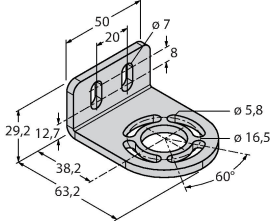

Příslušenství

EZA-MBK-11

3071470

Montážní úhelník, černý, ocel, pro EZ-ARRAY a EZ-SCREEN, standardní a kaskádové typy, 14 a 30 mm