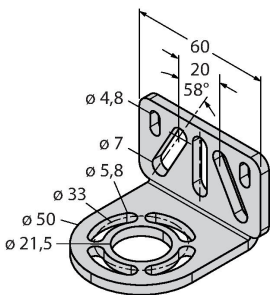

### Funkční princip

Měřicí optické závěsy EZ-Array jsou ideální pro měření velikosti nebo profilu výrobků, pro kontrolu polohy, velikosti, otvorů nebo počítání výrobků. Dvoudílný závěs umožňuje velice jednoduchou montáž. Vyhodnocovací elektronika je integrována v přijímači, konfigurace se provádí pomocí 6 DIP přepínačů. Speciální funkce je možné nastavit pomocí PC a příloženého software. K synchronizaci slouží Sync výstup, který se propojí mezi přijímačem a vysílačem.

## Příslušenství

EZA-MBK-11

3071470

Montážní úhelník, černý, ocel, pro EZ-ARRAY a EZ-SCREEN, standardní a kaskádové typy, 14 a 30 mm

EZA-MBK-12

3071756

Montážní úhelník, černý, ocel, pro EZ-ARRAY a EZ-SCREEN, standardní a kaskádové typy, 14 a 30 mm

## Příslušenství

Rozměrový náčrtek	Typ	ID č.	
	RKS8T-2/TEL	6625446	Připojovací kabel, zásuvka M12 přímá 8pinová, délka kabelu: 2 m, materiál kabelu: černé PVC, stínění, cULus certifikát; k dispozici i jiné délky kabelu a provedení, viz <a href="http://www.turck.cz">www.turck.cz</a>
	WKS8T-2/TXL	6625461	Připojovací kabel, zásuvka M12 úhlová 8pinová, stínění, délka kabelu: 2 m, materiál kabelu: černý PUR; cULus certifikát; k dispozici i jiné délky kabelu a provedení, viz <a href="http://www.turck.cz">www.turck.cz</a>
	RKC8T-2/TEL	6625130	Připojovací kabel, zásuvka M12 přímá 8pinová, délka kabelu: 2 m, materiál kabelu: černé PVC; cULus certifikát; k dispozici i jiné délky kabelu a provedení, viz <a href="http://www.turck.cz">www.turck.cz</a>
	WKC8T-2/TEL	6625133	Připojovací kabel, zásuvka M12 úhlová 8pinová, délka kabelu: 2 m, materiál kabelu: černé PVC; cULus certifikát; k dispozici i jiné délky kabelu a provedení, viz <a href="http://www.turck.cz">www.turck.cz</a>

## Rozměrový náčrtek

Typ

WKS8T-2/TEL

ID č.

6625449

Připojovací kabel, zásuvka M12 úhlová 8pinová, délka kabelu: 2 m, materiál kabelu: černé PVC, stínění, cULus certifikát; k dispozici i jiné délky kabelu a provedení, viz [www.turck.cz](http://www.turck.cz)