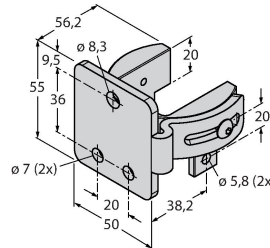

### Funkční princip

Měřicí optické závěsy EZ-Array jsou ideální pro měření velikosti nebo profilu výrobků, pro kontrolu polohy, velikosti, otvorů nebo počítání výrobků. Dvoudílný závěs umožňuje velice jednoduchou montáž. Vyhodnocovací elektronika je integrována v přijímači, konfigurace se provádí pomocí 6 DIP přepínačů. Speciální funkce je možné nastavit pomocí PC a příloženého software. K synchronizaci slouží Sync výstup, který se propojí mezi přijímačem a vysílačem.

## Příslušenství

EZA-MBK-11

3071470

Montážní úhelník, černý, ocel, pro EZ-ARRAY a EZ-SCREEN, standardní a kaskádové typy, 14 a 30 mm

EZA-MBK-12

3071756

Montážní úhelník, černý, ocel, pro EZ-ARRAY a EZ-SCREEN, standardní a kaskádové typy, 14 a 30 mm

## Příslušenství

Rozměrový náčrtek	Typ	ID č.	
	RKS8T-2/TEL	6625446	Připojovací kabel, zásuvka M12 přímá 8pinová, délka kabelu: 2 m, materiál kabelu: černé PVC, stínění, cULus certifikát; k dispozici i jiné délky kabelu a provedení, viz <a href="http://www.turck.cz">www.turck.cz</a>
	WKS8T-2/TXL	6625461	Připojovací kabel, zásuvka M12 úhlová 8pinová, stínění, délka kabelu: 2 m, materiál kabelu: černý PUR; cULus certifikát; k dispozici i jiné délky kabelu a provedení, viz <a href="http://www.turck.cz">www.turck.cz</a>
	RKC8T-2/TEL	6625130	Připojovací kabel, zásuvka M12 přímá 8pinová, délka kabelu: 2 m, materiál kabelu: černé PVC; cULus certifikát; k dispozici i jiné délky kabelu a provedení, viz <a href="http://www.turck.cz">www.turck.cz</a>
	WKC8T-2/TEL	6625133	Připojovací kabel, zásuvka M12 úhlová 8pinová, délka kabelu: 2 m, materiál kabelu: černé PVC; cULus certifikát; k dispozici i jiné délky kabelu a provedení, viz <a href="http://www.turck.cz">www.turck.cz</a>

## Rozměrový náčrtek

Typ

WKS8T-2/TEL

ID č.

6625449

Připojovací kabel, zásuvka M12 úhlová 8pinová, délka kabelu: 2 m, materiál kabelu: černé PVC, stínění, cULus certifikát; k dispozici i jiné délky kabelu a provedení, viz [www.turck.cz](http://www.turck.cz)