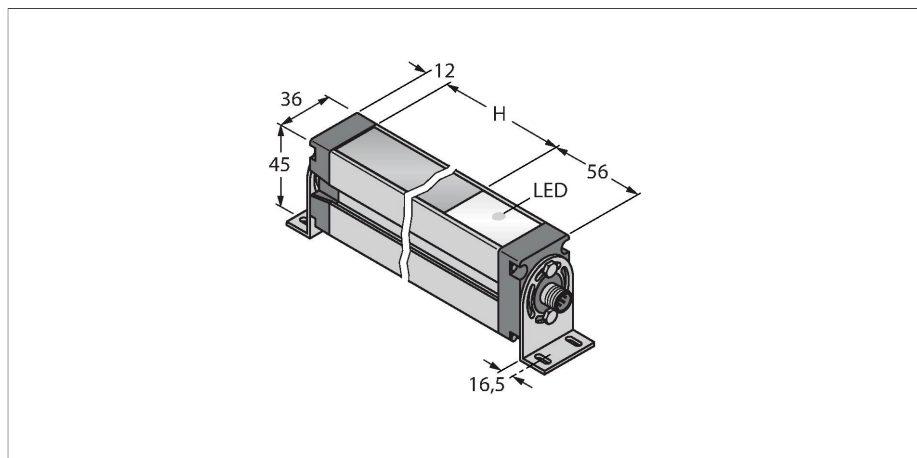

### Technické údaje

Typ	EA5E300Q
ID č.	3075424
<b>Optická data</b>	
Funkce	optická závora
Druh provozu	vysílač
Barva světla	IR
Optické rozlišení	5 mm
Rozsah	400...4000 mm
Hlídaná výška	300 mm
Počet paprsků	60
<b>Elektrické údaje</b>	
Napájecí napětí	12...30 VDC
Proud naprázdno	≤ 400 mA
Doba ustálení	≤ 2 s
Možnost zacinění	ano
<b>Mechanické údaje</b>	
Pouzdro	kvádrové pouzdro, EZ-Array
Rozměry	45.2 x 36 x 379 mm
Materiál pouzdra	kov, AL, eloxováno
Čočka	plast, akrylát
Elektrické připojení	konektor, M12 x 1
Okolní teplota	-40... +70 °C
Stupeň krytí	IP65
Indikace napájení	LED, červená
Signalizace poruchy	bliká
<b>Testy / certifikáty</b>	
Certifikáty	CE

### Vlastnosti

- zástrčka M12x1, 8pinová
- snímací pole 300 mm
- stupeň krytí IP65
- rozlišení 5 mm
- max. dosah 4 m
- součástí dodávky 2x držák EZA-MBK-11
- napájecí napětí 12...30 VDC

### Funkční princip

Měřicí optické závěsy EZ-Array jsou ideální pro měření velikosti nebo profilu výrobků, pro kontrolu polohy, velikosti, otvorů nebo počítání výrobků. Dvoudílný závěs umožňuje velice jednoduchou montáž. Vyhodnocovací elektronika je integrována v přijímači, konfigurace se provádí pomocí 6 DIP přepínačů. Speciální funkce je možné nastavit pomocí PC a příloženého software. K synchronizaci slouží Sync výstup, který se propojí mezi přijímačem a vysílačem.

## Rozměrový náčrtek

Typ

WKS8T-2/TEL

ID č.

6625449

Připojovací kabel, zásuvka M12 úhlová 8pinová, délka kabelu: 2 m, materiál kabelu: černé PVC, stínění, cULus certifikát; k dispozici i jiné délky kabelu a provedení, viz [www.turck.cz](http://www.turck.cz)