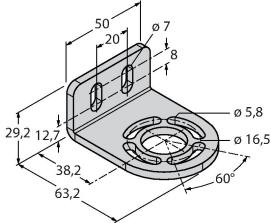

Příslušenství

EZA-MBK-11

3071470

Montážní úhelník, černý, ocel, pro EZ-ARRAY a EZ-SCREEN, standardní a kaskádové typy, 14 a 30 mm