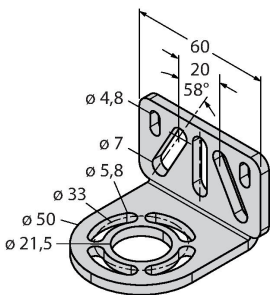

Měřicí optické závěsy EZ-Array jsou ideální pro měření velikosti nebo profilu výrobků, pro kontrolu polohy, velikosti, otvorů nebo počítání výrobků. Dvoudílný závěs umožňuje velice jednoduchou montáž. Vyhodnocovací elektronika je integrována v přijímači, konfigurace se provádí pomocí 6 DIP přepínačů. Speciální funkce je možné nastavit pomocí PC a příloženého software. K synchronizaci slouží Sync výstup, který se propojí mezi přijímačem a vysílačem.

EZA-MBK-20

3072587

Montážní úhelník, černý, ocel, pro EZ-ARRAY a EZ-SCREEN, 14 a 30 mm

Příslušenství

Rozměrový náčrtek	Typ	ID č.	
	RKS8T-2/TEL	6625446	Připojovací kabel, zásuvka M12 přímá 8pinová, délka kabelu: 2 m, materiál kabelu: černé PVC, stínění, cULus certifikát; k dispozici i jiné délky kabelu a provedení, viz www.turck.cz
	WKS8T-2/TXL	6625461	Připojovací kabel, zásuvka M12 úhlová 8pinová, stíněný, délka kabelu: 2 m, materiál kabelu: černý PUR; cULus certifikát; k dispozici i jiné délky kabelu a provedení, viz www.turck.cz
	RKC8T-2/TEL	6625130	Připojovací kabel, zásuvka M12 přímá 8pinová, délka kabelu: 2 m, materiál kabelu: černé PVC; cULus certifikát; k dispozici i jiné délky kabelu a provedení, viz www.turck.cz
	WKC8T-2/TEL	6625133	Připojovací kabel, zásuvka M12 úhlová 8pinová, délka kabelu: 2 m, materiál kabelu: černé PVC; cULus certifikát; k dispozici i jiné délky kabelu a provedení, viz www.turck.cz

Rozměrový náčrtek

Typ

WKS8T-2/TEL

ID č.

6625449

Připojovací kabel, zásuvka M12 úhlová 8pinová, délka kabelu: 2 m, materiál kabelu: černé PVC, stínění, cULus certifikát; k dispozici i jiné délky kabelu a provedení, viz www.turck.cz