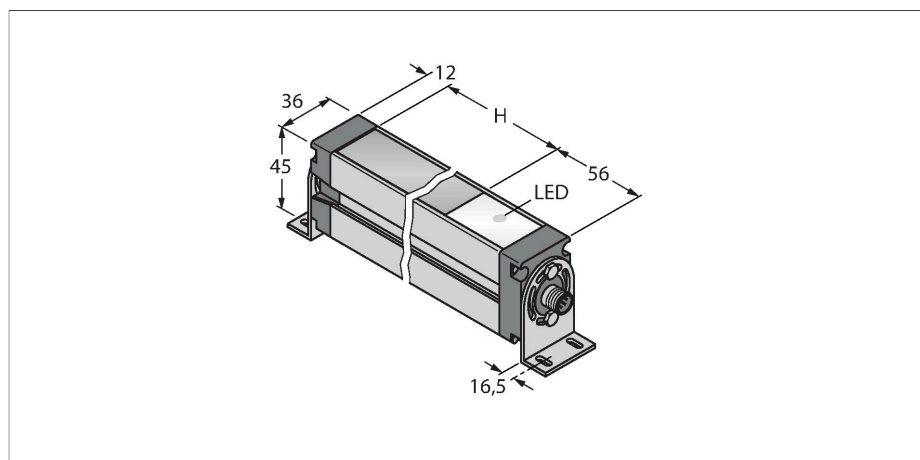

EA5E600Q

Měřicí optický závěs – vysílač

Technické údaje

Typ	EA5E600Q
ID č.	3075426
Optická data	
Funkce	optická závora
Druh provozu	vysílač
Barva světla	IR
Optické rozlišení	5 mm
Rozsah	400...4000 mm
Hlídaná výška	600 mm
Počet paprsků	120
Elektrické údaje	
Napájecí napětí	12...30 VDC
Proud naprázdno	≤ 400 mA
Doba ustálení	≤ 2 s
Možnost zacinění	ano
Mechanické údaje	
Pouzdro	kvádrové pouzdro, EZ-Array
Rozměry	45.2 x 36 x 678 mm
Materiál pouzdra	kov, AL, eloxováno
Čočka	plast, akrylát
Elektrické připojení	konektor, M12 x 1
Okolní teplota	-40... +70 °C
Stupeň krytí	IP65
Indikace napájení	LED, červená
Signalizace poruchy	bliká
Testy / certifikáty	
Certifikáty	CE

Vlastnosti

- zástrčka M12x1, 8pinová
- snímací pole 600 mm
- stupeň krytí IP65
- rozlišení 5 mm
- max. dosah 4 m
- součástí dodávky 2x držák EZA-MBK-11
- napájecí napětí 12...30 VDC

Schéma zapojení

Funkční princip

Měřicí optické závěsy EZ-Array jsou ideální pro měření velikosti nebo profilu výrobků, pro kontrolu polohy, velikosti, otvorů nebo počítání výrobků. Dvoudílný závěs umožňuje velice jednoduchou montáž. Vyhodnocovací elektronika je integrována v přijímači, konfigurace se provádí pomocí 6 DIP přepínačů. Speciální funkce je možné nastavit pomocí PC a příloženého software. K synchronizaci slouží Sync výstup, který se propojí mezi přijímačem a vysílačem.

Rozměrový náčrtek

Typ

WKS8T-2/TEL

ID č.

6625449

Připojovací kabel, zásuvka M12 úhlová 8pinová, délka kabelu: 2 m, materiál kabelu: černé PVC, stínění, cULus certifikát; k dispozici i jiné délky kabelu a provedení, viz www.turck.cz