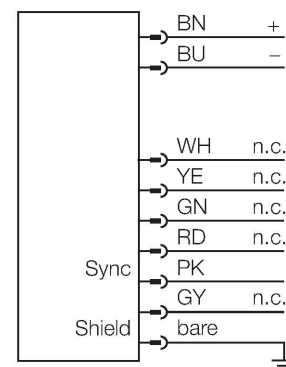

EA5E600Q

Měřicí optický závěs – vysílač

Technické údaje

Typ	EA5E600Q
ID č.	3075426
Optická data	
Funkce	optická závora
Druh provozu	vysílač
Barva světla	IR
Optické rozlišení	5 mm
Rozsah	400...4000 mm
Hlídaná výška	600 mm
Počet paprsků	120
Elektrické údaje	
Napájecí napětí	12...30 VDC
Proud naprázdno	≤ 400 mA
Doba ustálení	≤ 2 s
Možnost zacinění	ano
Mechanické údaje	
Pouzdro	kvádrové pouzdro, EZ-Array
Rozměry	45.2 x 36 x 678 mm
Materiál pouzdra	kov, AL, eloxováno
Čočka	plast, akrylát
Elektrické připojení	konektor, M12 x 1
Okolní teplota	-40... +70 °C
Stupeň krytí	IP65
Indikace napájení	LED, červená
Signalizace poruchy	bliká
Testy / certifikáty	
Certifikáty	CE

Vlastnosti

- zástrčka M12x1, 8pinová
- snímací pole 600 mm
- stupeň krytí IP65
- rozlišení 5 mm
- max. dosah 4 m
- součástí dodávky 2x držák EZA-MBK-11
- napájecí napětí 12...30 VDC

Schéma zapojení

Funkční princip

Měřicí optické závěsy EZ-Array jsou ideální pro měření velikosti nebo profilu výrobků, pro kontrolu polohy, velikosti, otvorů nebo počítání výrobků. Dvoudílný závěs umožňuje velice jednoduchou montáž. Vyhodnocovací elektronika je integrována v přijímači, konfigurace se provádí pomocí 6 DIP přepínačů. Speciální funkce je možné nastavit pomocí PC a příloženého software. K synchronizaci slouží Sync výstup, který se propojí mezi přijímačem a vysílačem.

Rozměrový náčrtek

Typ

WKS8T-2/TEL

ID č.

6625449

Připojovací kabel, zásuvka M12 úhlová 8pinová, délka kabelu: 2 m, materiál kabelu: černé PVC, stínění, cULus certifikát; k dispozici i jiné délky kabelu a provedení, viz www.turck.cz