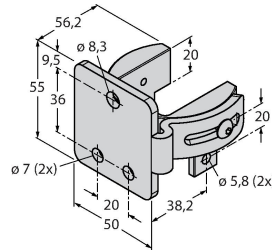

Měřicí optické závěsy EZ-Array jsou ideální pro měření velikosti nebo profilu výrobků, pro kontrolu polohy, velikosti, otvorů nebo počítání výrobků. Dvoudílný závěs umožňuje velice jednoduchou montáž. Vyhodnocovací elektronika je integrována v přijímači, konfigurace se provádí pomocí 6 DIP přepínačů. Speciální funkce je možné nastavit pomocí PC a příloženého software. K synchronizaci slouží Sync výstup, který se propojí mezi přijímačem a vysílačem.

EZA-MBK-20

3072587

Montážní úhelník, černý, ocel, pro EZ-ARRAY a EZ-SCREEN, 14 a 30 mm

Příslušenství

Rozměrový náčrtek	Typ	ID č.	
	RKS8T-2/TEL	6625446	Připojovací kabel, zásuvka M12 přímá 8pinová, délka kabelu: 2 m, materiál kabelu: černé PVC, stínění, cULus certifikát; k dispozici i jiné délky kabelu a provedení, viz www.turck.cz
	WKS8T-2/TXL	6625461	Připojovací kabel, zásuvka M12 úhlová 8pinová, stíněný, délka kabelu: 2 m, materiál kabelu: černý PUR; cULus certifikát; k dispozici i jiné délky kabelu a provedení, viz www.turck.cz
	RKC8T-2/TEL	6625130	Připojovací kabel, zásuvka M12 přímá 8pinová, délka kabelu: 2 m, materiál kabelu: černé PVC; cULus certifikát; k dispozici i jiné délky kabelu a provedení, viz www.turck.cz
	WKC8T-2/TEL	6625133	Připojovací kabel, zásuvka M12 úhlová 8pinová, délka kabelu: 2 m, materiál kabelu: černé PVC; cULus certifikát; k dispozici i jiné délky kabelu a provedení, viz www.turck.cz

Rozměrový náčrtek

Typ

WKS8T-2/TEL

ID č.

6625449

Připojovací kabel, zásuvka M12 úhlová 8pinová, délka kabelu: 2 m, materiál kabelu: černé PVC, stínění, cULus certifikát; k dispozici i jiné délky kabelu a provedení, viz www.turck.cz