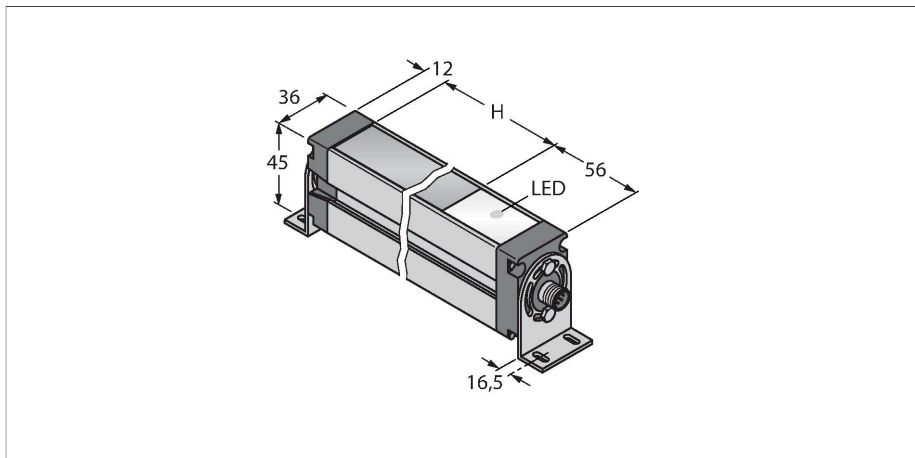

EA5E1050Q

Měřicí optický závěs – vysílač

Technické údaje

Typ	EA5E1050Q
ID č.	3075429
Optická data	
Funkce	optická závora
Druh provozu	vysílač
Barva světla	IR
Optické rozlišení	5 mm
Rozsah	400...4000 mm
Hlídaná výška	1050 mm
Počet paprsků	210
Elektrické údaje	
Napájecí napětí	12...30 VDC
Proud naprázdno	≤ 400 mA
Doba ustálení	≤ 2 s
Možnost zacinění	ano
Mechanické údaje	
Pouzdro	kvádrové pouzdro, EZ-Array
Rozměry	45.2 x 36 x 1128 mm
Materiál pouzdra	kov, AL, eloxováno
Čočka	plast, akrylát
Elektrické připojení	konektor, M12 x 1
Okolní teplota	-40... +70 °C
Stupeň krytí	IP65
Indikace napájení	LED, červená
Signalizace poruchy	bliká
Testy / certifikáty	
Certifikáty	CE

Vlastnosti

- zástrčka M12x1, 8pinová
- snímací pole 1050 mm
- stupeň krytí IP65
- rozlišení 5 mm
- max. dosah 4 m
- součástí dodávky 2x držák EZA-MBK-11
- napájecí napětí 12...30 VDC

Schéma zapojení

Funkční princip

Měřicí optické závěsy EZ-Array jsou ideální pro měření velikosti nebo profilu výrobků, pro kontrolu polohy, velikosti, otvorů nebo počítání výrobků. Dvoudílný závěs umožňuje velice jednoduchou montáž. Vyhodnocovací elektronika je integrována v přijímači, konfigurace se provádí pomocí 6 DIP přepínačů. Speciální funkce je možné nastavit pomocí PC a příloženého software. K synchronizaci slouží Sync výstup, který se propojí mezi přijímačem a vysílačem.

Rozměrový náčrtek

Typ

WKS8T-2/TEL

ID č.

6625449

Připojovací kabel, zásuvka M12 úhlová 8pinová, délka kabelu: 2 m, materiál kabelu: černé PVC, stínění, cULus certifikát; k dispozici i jiné délky kabelu a provedení, viz www.turck.cz