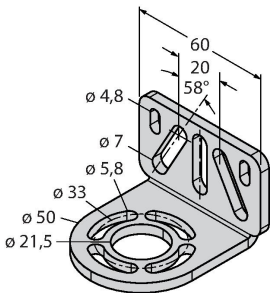

Měřicí optické závěsy EZ-Array jsou ideální pro měření velikosti nebo profilu výrobků, pro kontrolu polohy, velikosti, otvorů nebo počítání výrobků. Dvoudílný závěs umožňuje velice jednoduchou montáž. Vyhodnocovací elektronika je integrována v přijímači, konfigurace se provádí pomocí 6 DIP přepínačů. Speciální funkce je možné nastavit pomocí PC a příloženého software. K synchronizaci slouží Sync výstup, který se propojí mezi přijímačem a vysílačem.

EZA-MBK-20

3072587

Montážní úhelník, černý, ocel, pro EZ-ARRAY a EZ-SCREEN, 14 a 30 mm

Příslušenství

Rozměrový náčrtek	Typ	ID č.	
	RKS8T-2/TEL	6625446	Připojovací kabel, zásuvka M12 přímá 8pinová, délka kabelu: 2 m, materiál kabelu: černé PVC, stínění, cULus certifikát; k dispozici i jiné délky kabelu a provedení, viz www.turck.cz
	WKS8T-2/TXL	6625461	Připojovací kabel, zásuvka M12 úhlová 8pinová, stínění, délka kabelu: 2 m, materiál kabelu: černý PUR; cULus certifikát; k dispozici i jiné délky kabelu a provedení, viz www.turck.cz
	RKC8T-2/TEL	6625130	Připojovací kabel, zásuvka M12 přímá 8pinová, délka kabelu: 2 m, materiál kabelu: černé PVC; cULus certifikát; k dispozici i jiné délky kabelu a provedení, viz www.turck.cz
	WKC8T-2/TEL	6625133	Připojovací kabel, zásuvka M12 úhlová 8pinová, délka kabelu: 2 m, materiál kabelu: černé PVC; cULus certifikát; k dispozici i jiné délky kabelu a provedení, viz www.turck.cz

Rozměrový náčrtek

Typ

WKS8T-2/TEL

ID č.

6625449

Připojovací kabel, zásuvka M12 úhlová 8pinová, délka kabelu: 2 m, materiál kabelu: černé PVC, stínění, cULus certifikát; k dispozici i jiné délky kabelu a provedení, viz www.turck.cz