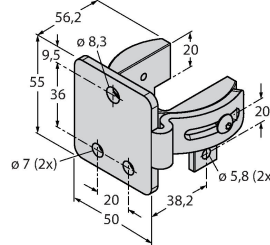

Měřicí optické závěsy EZ-Array jsou ideální pro měření velikosti nebo profilu výrobků, pro kontrolu polohy, velikosti, otvorů nebo počítání výrobků. Dvoudílný závěs umožňuje velice jednoduchou montáž. Vyhodnocovací elektronika je integrována v přijímači, konfigurace se provádí pomocí 6 DIP přepínačů. Speciální funkce je možné nastavit pomocí PC a příloženého software. K synchronizaci slouží Sync výstup, který se propojí mezi přijímačem a vysílačem.

EZA-MBK-20

3072587

Montážní úhelník, černý, ocel, pro EZ-ARRAY a EZ-SCREEN, 14 a 30 mm

Příslušenství

Rozměrový náčrtek	Typ	ID č.	
	RKS8T-2/TEL	6625446	Připojovací kabel, zásuvka M12 přímá 8pinová, délka kabelu: 2 m, materiál kabelu: černé PVC, stínění, cULus certifikát; k dispozici i jiné délky kabelu a provedení, viz www.turck.cz
	WKS8T-2/TXL	6625461	Připojovací kabel, zásuvka M12 úhlová 8pinová, stínění, délka kabelu: 2 m, materiál kabelu: černý PUR; cULus certifikát; k dispozici i jiné délky kabelu a provedení, viz www.turck.cz
	RKC8T-2/TEL	6625130	Připojovací kabel, zásuvka M12 přímá 8pinová, délka kabelu: 2 m, materiál kabelu: černé PVC; cULus certifikát; k dispozici i jiné délky kabelu a provedení, viz www.turck.cz
	WKC8T-2/TEL	6625133	Připojovací kabel, zásuvka M12 úhlová 8pinová, délka kabelu: 2 m, materiál kabelu: černé PVC; cULus certifikát; k dispozici i jiné délky kabelu a provedení, viz www.turck.cz

Rozměrový náčrtek

Typ

WKS8T-2/TEL

ID č.

6625449

Připojovací kabel, zásuvka M12 úhlová 8pinová, délka kabelu: 2 m, materiál kabelu: černé PVC, stínění, cULus certifikát; k dispozici i jiné délky kabelu a provedení, viz www.turck.cz