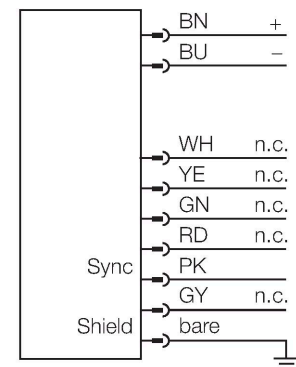

EA5E1050Q

Měřicí optický závěs – vysílač

Technické údaje

Typ	EA5E1050Q
ID č.	3075429
Optická data	
Funkce	optická závora
Druh provozu	vysílač
Barva světla	IR
Optické rozlišení	5 mm
Rozsah	400...4000 mm
Hlídaná výška	1050 mm
Počet paprsků	210
Elektrické údaje	
Napájecí napětí	12...30 VDC
Proud naprázdno	≤ 400 mA
Doba ustálení	≤ 2 s
Možnost zacinění	ano
Mechanické údaje	
Pouzdro	kvádrové pouzdro, EZ-Array
Rozměry	45.2 x 36 x 1128 mm
Materiál pouzdra	kov, AL, eloxováno
Čočka	plast, akrylát
Elektrické připojení	konektor, M12 x 1
Okolní teplota	-40... +70 °C
Stupeň krytí	IP65
Indikace napájení	LED, červená
Signalizace poruchy	bliká
Testy / certifikáty	
Certifikáty	CE

Vlastnosti

- zástrčka M12x1, 8pinová
- snímací pole 1050 mm
- stupeň krytí IP65
- rozlišení 5 mm
- max. dosah 4 m
- součástí dodávky 2x držák EZA-MBK-11
- napájecí napětí 12...30 VDC

Schéma zapojení

Funkční princip

Měřicí optické závěsy EZ-Array jsou ideální pro měření velikosti nebo profilu výrobků, pro kontrolu polohy, velikosti, otvorů nebo počítání výrobků. Dvoudílný závěs umožňuje velice jednoduchou montáž. Vyhodnocovací elektronika je integrována v přijímači, konfigurace se provádí pomocí 6 DIP přepínačů. Speciální funkce je možné nastavit pomocí PC a příloženého software. K synchronizaci slouží Sync výstup, který se propojí mezi přijímačem a vysílačem.

Rozměrový náčrtek

Typ

WKS8T-2/TEL

ID č.

6625449

Připojovací kabel, zásuvka M12 úhlová 8pinová, délka kabelu: 2 m, materiál kabelu: černé PVC, stínění, cULus certifikát; k dispozici i jiné délky kabelu a provedení, viz www.turck.cz