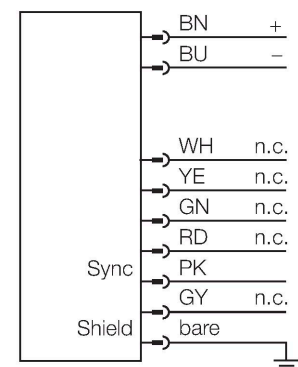

EA5E1200Q

Měřicí optický závěs – vysílač

Technické údaje

Typ	EA5E1200Q
ID č.	3075430
Optická data	
Funkce	optická závora
Druh provozu	vysílač
Barva světla	IR
Optické rozlišení	5 mm
Rozsah	400...4000 mm
Hlídaná výška	1200 mm
Počet paprsků	240
Elektrické údaje	
Napájecí napětí	12...30 VDC
Proud naprázdno	≤ 400 mA
Doba ustálení	≤ 2 s
Možnost zamlčení	ano
Mechanické údaje	
Pouzdro	kvádrové pouzdro, EZ-Array
Rozměry	45.2 x 36 x 1278 mm
Materiál pouzdra	kov, AL, eloxováno
Čočka	plast, akrylát
Elektrické připojení	konektor, M12 x 1
Okolní teplota	-40... +70 °C
Stupeň krytí	IP65
Indikace napájení	LED, červená
Signalizace poruchy	bliká
Testy / certifikáty	
Certifikáty	CE

Vlastnosti

- zástrčka M12x1, 8pinová
- snímací pole 1200 mm
- stupeň krytí IP65
- rozlišení 5 mm
- max. dosah 4 m
- součástí dodávky 2x držák EZA-MBK-11
- napájecí napětí 12...30 VDC

Schéma zapojení

Funkční princip

Měřicí optické závěsy EZ-Array jsou ideální pro měření velikosti nebo profilu výrobků, pro kontrolu polohy, velikosti, otvorů nebo počítání výrobků. Dvoudílný závěs umožňuje velice jednoduchou montáž. Vyhodnocovací elektronika je integrována v přijímači, konfigurace se provádí pomocí 6 DIP přepínačů. Speciální funkce je možné nastavit pomocí PC a příloženého software. K synchronizaci slouží Sync výstup, který se propojí mezi přijímačem a vysílačem.

Rozměrový náčrtek

Typ

WKS8T-2/TEL

ID č.

6625449

Připojovací kabel, zásuvka M12 úhlová 8pinová, délka kabelu: 2 m, materiál kabelu: černé PVC, stínění, cULus certifikát; k dispozici i jiné délky kabelu a provedení, viz www.turck.cz