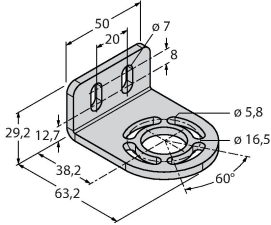

Příslušenství

EZA-MBK-11 **3071470**
Montážní úhelník, černý, ocel, pro EZ-ARRAY a EZ-SCREEN, standardní a kaskádové typy, 14 a 30 mm