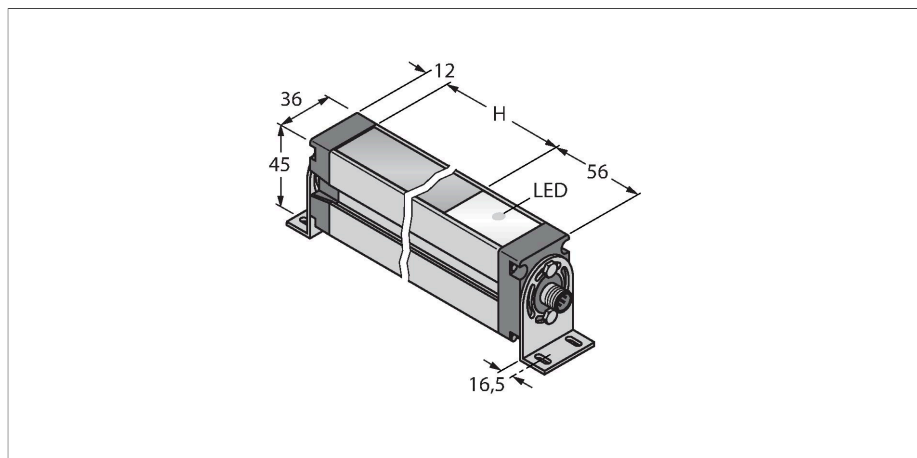

EA5E1200Q

Měřicí optický závěs – vysílač

Technické údaje

Typ	EA5E1200Q
ID č.	3075430
Optická data	
Funkce	optická závora
Druh provozu	vysílač
Barva světla	IR
Optické rozlišení	5 mm
Rozsah	400...4000 mm
Hlídaná výška	1200 mm
Počet paprsků	240
Elektrické údaje	
Napájecí napětí	12...30 VDC
Proud naprázdno	≤ 400 mA
Doba ustálení	≤ 2 s
Možnost zamlčení	ano
Mechanické údaje	
Pouzdro	kvádrové pouzdro, EZ-Array
Rozměry	45.2 x 36 x 1278 mm
Materiál pouzdra	kov, AL, eloxováno
Čočka	plast, akrylát
Elektrické připojení	konektor, M12 x 1
Okolní teplota	-40... +70 °C
Stupeň krytí	IP65
Indikace napájení	LED, červená
Signalizace poruchy	bliká
Testy / certifikáty	
Certifikáty	CE

Vlastnosti

- zástrčka M12x1, 8pinová
- snímací pole 1200 mm
- stupeň krytí IP65
- rozlišení 5 mm
- max. dosah 4 m
- součástí dodávky 2x držák EZA-MBK-11
- napájecí napětí 12...30 VDC

Schéma zapojení

Funkční princip

Měřicí optické závěsy EZ-Array jsou ideální pro měření velikosti nebo profilu výrobků, pro kontrolu polohy, velikosti, otvorů nebo počítání výrobků. Dvoudílný závěs umožňuje velice jednoduchou montáž. Vyhodnocovací elektronika je integrována v přijímači, konfigurace se provádí pomocí 6 DIP přepínačů. Speciální funkce je možné nastavit pomocí PC a příloženého software. K synchronizaci slouží Sync výstup, který se propojí mezi přijímačem a vysílačem.

Rozměrový náčrtek

Typ

WKS8T-2/TEL

ID č.

6625449

Připojovací kabel, zásuvka M12 úhlová 8pinová, délka kabelu: 2 m, materiál kabelu: černé PVC, stínění, cULus certifikát; k dispozici i jiné délky kabelu a provedení, viz www.turck.cz