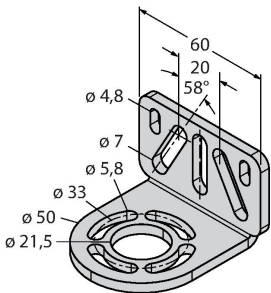

Měřicí optické závěsy EZ-Array jsou ideální pro měření velikosti nebo profilu výrobků, pro kontrolu polohy, velikosti, otvorů nebo počítání výrobků. Dvoudílný závěs umožňuje velice jednoduchou montáž. Vyhodnocovací elektronika je integrována v přijímači, konfigurace se provádí pomocí 6 DIP přepínačů. Speciální funkce je možné nastavit pomocí PC a příloženého software. K synchronizaci slouží Sync výstup, který se propojí mezi přijímačem a vysílačem.

Příslušenství

EZA-MBK-11 **3071470**
 Montážní úhelník, černý, ocel, pro EZ-ARRAY a EZ-SCREEN, standardní a kaskádové typy, 14 a 30 mm

EZA-MBK-12 **3071756**
 Montážní úhelník, černý, ocel, pro EZ-ARRAY a EZ-SCREEN, standardní a kaskádové typy, 14 a 30 mm

EZA-MBK-20 **3072587**
 Montážní úhelník, černý, ocel, pro EZ-ARRAY a EZ-SCREEN, 14 a 30 mm

Příslušenství

Rozměrový náčrtek	Typ	ID č.	
	RKS8T-2/TEL	6625446	Připojovací kabel, zásuvka M12 přímá 8pinová, délka kabelu: 2 m, materiál kabelu: černé PVC, stínění, cULus certifikát; k dispozici i jiné délky kabelu a provedení, viz www.turck.cz
	WKS8T-2/TXL	6625461	Připojovací kabel, zásuvka M12 úhlová 8pinová, stíněný, délka kabelu: 2 m, materiál kabelu: černý PUR; cULus certifikát; k dispozici i jiné délky kabelu a provedení, viz www.turck.cz
	RKC8T-2/TEL	6625130	Připojovací kabel, zásuvka M12 přímá 8pinová, délka kabelu: 2 m, materiál kabelu: černé PVC; cULus certifikát; k dispozici i jiné délky kabelu a provedení, viz www.turck.cz
	WKC8T-2/TEL	6625133	Připojovací kabel, zásuvka M12 úhlová 8pinová, délka kabelu: 2 m, materiál kabelu: černé PVC; cULus certifikát; k dispozici i jiné délky kabelu a provedení, viz www.turck.cz

Rozměrový náčrtek

Typ

WKS8T-2/TEL

ID č.

6625449

Připojovací kabel, zásuvka M12 úhlová 8pinová, délka kabelu: 2 m, materiál kabelu: černé PVC, stínění, cULus certifikát; k dispozici i jiné délky kabelu a provedení, viz www.turck.cz