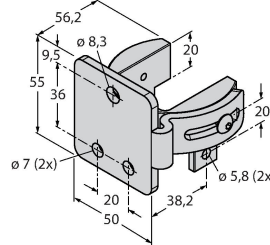

Vlastnosti

- zástrčka M12x1, 8pinová
- snímací pole 1200 mm
- stupeň krytí IP65
- rozlišení 5 mm
- max. dosah 4 m
- součástí dodávky 2x držák EZA-MBK-11
- napájecí napětí 12...30 VDC

Schéma zapojení

Funkční princip

Měřicí optické závěsy EZ-Array jsou ideální pro měření velikosti nebo profilu výrobků, pro kontrolu polohy, velikosti, otvorů nebo počítání výrobků. Dvoudílný závěs umožňuje velice jednoduchou montáž. Vyhodnocovací elektronika je integrována v přijímači, konfigurace se provádí pomocí 6 DIP přepínačů. Speciální funkce je možné nastavit pomocí PC a příloženého software. K synchronizaci slouží Sync výstup, který se propojí mezi přijímačem a vysílačem.

EZA-MBK-20 **3072587**
 Montážní úhelník, černý, ocel, pro EZ-ARRAY a EZ-SCREEN, 14 a 30 mm

Příslušenství

Rozměrový náčrtek	Typ	ID č.	
	RKS8T-2/TEL	6625446	Připojovací kabel, zásuvka M12 přímá 8pinová, délka kabelu: 2 m, materiál kabelu: černé PVC, stínění, cULus certifikát; k dispozici i jiné délky kabelu a provedení, viz www.turck.cz
	WKS8T-2/TXL	6625461	Připojovací kabel, zásuvka M12 úhlová 8pinová, stíněný, délka kabelu: 2 m, materiál kabelu: černý PUR; cULus certifikát; k dispozici i jiné délky kabelu a provedení, viz www.turck.cz
	RKC8T-2/TEL	6625130	Připojovací kabel, zásuvka M12 přímá 8pinová, délka kabelu: 2 m, materiál kabelu: černé PVC; cULus certifikát; k dispozici i jiné délky kabelu a provedení, viz www.turck.cz
	WKC8T-2/TEL	6625133	Připojovací kabel, zásuvka M12 úhlová 8pinová, délka kabelu: 2 m, materiál kabelu: černé PVC; cULus certifikát; k dispozici i jiné délky kabelu a provedení, viz www.turck.cz

Rozměrový náčrtek

Typ

WKS8T-2/TEL

ID č.

6625449

Připojovací kabel, zásuvka M12 úhlová 8pinová, délka kabelu: 2 m, materiál kabelu: černé PVC, stínění, cULus certifikát; k dispozici i jiné délky kabelu a provedení, viz www.turck.cz