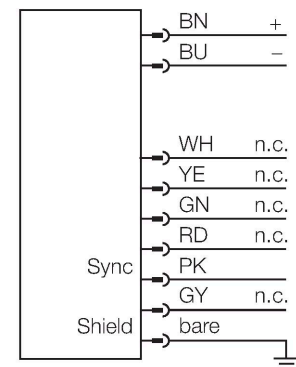

## Měřicí optický závěs – vysílač

### Technické údaje

Typ	EA5E1800Q
ID č.	3075432
<b>Optická data</b>	
Funkce	optická závora
Druh provozu	vysílač
Barva světla	IR
Optické rozlišení	5 mm
Rozsah	400...4000 mm
Hlídaná výška	1800 mm
Počet paprsků	360
<b>Elektrické údaje</b>	
Napájecí napětí	12...30 VDC
Proud naprázdno	≤ 400 mA
Doba ustálení	≤ 2 s
Možnost zasloučení	ano
<b>Mechanické údaje</b>	
Pouzdro	kvádrové pouzdro, EZ-Array
Rozměry	45.2 x 36 x 1878 mm
Materiál pouzdra	kov, AL, eloxováno
Čočka	plast, akrylát
Elektrické připojení	konektor, M12 x 1
Okolní teplota	-40... +70 °C
Stupeň krytí	IP65
Indikace napájení	LED, červená
Signalizace poruchy	bliká
<b>Testy / certifikáty</b>	
Certifikáty	CE

### Vlastnosti

- zástrčka M12x1, 8pinová
- snímací pole 1800 mm
- stupeň krytí IP65
- rozlišení 5 mm
- max. dosah 4 m
- součástí dodávky 2x držák EZA-MBK-11
- napájecí napětí 12...30 VDC

### Funkční princip

Měřicí optické závěsy EZ-Array jsou ideální pro měření velikosti nebo profilu výrobků, pro kontrolu polohy, velikosti, otvorů nebo počítání výrobků. Dvoudílný závěs umožňuje velice jednoduchou montáž. Vyhodnocovací elektronika je integrována v přijímači, konfigurace se provádí pomocí 6 DIP přepínačů. Speciální funkce je možné nastavit pomocí PC a příloženého software. K synchronizaci slouží Sync výstup, který se propojí mezi přijímačem a vysílačem.