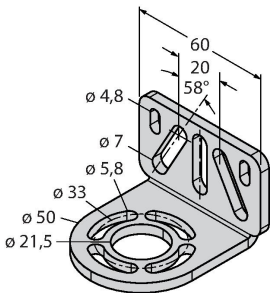

### Funkční princip

Měřicí optické závěsy EZ-Array jsou ideální pro měření velikosti nebo profilu výrobků, pro kontrolu polohy, velikosti, otvorů nebo počítání výrobků. Dvoudílný závěs umožňuje velice jednoduchou montáž. Vyhodnocovací elektronika je integrována v přijímači, konfigurace se provádí pomocí 6 DIP přepínačů. Speciální funkce je možné nastavit pomocí PC a příloženého software. K synchronizaci slouží Sync výstup, který se propojí mezi přijímačem a vysílačem.

EZA-MBK-20

3072587

Montážní úhelník, černý, ocel, pro EZ-ARRAY a EZ-SCREEN, 14 a 30 mm

**Příslušenství**

Rozměrový náčrtek	Typ	ID č.	
	RKS8T-2/TEL	6625446	Připojovací kabel, zásuvka M12 přímá 8pinová, délka kabelu: 2 m, materiál kabelu: černé PVC, stínění, cULus certifikát; k dispozici i jiné délky kabelu a provedení, viz <a href="http://www.turck.cz">www.turck.cz</a>
	WKS8T-2/TXL	6625461	Připojovací kabel, zásuvka M12 úhlová 8pinová, stínění, délka kabelu: 2 m, materiál kabelu: černý PUR; cULus certifikát; k dispozici i jiné délky kabelu a provedení, viz <a href="http://www.turck.cz">www.turck.cz</a>
	RKC8T-2/TEL	6625130	Připojovací kabel, zásuvka M12 přímá 8pinová, délka kabelu: 2 m, materiál kabelu: černé PVC; cULus certifikát; k dispozici i jiné délky kabelu a provedení, viz <a href="http://www.turck.cz">www.turck.cz</a>
	WKC8T-2/TEL	6625133	Připojovací kabel, zásuvka M12 úhlová 8pinová, délka kabelu: 2 m, materiál kabelu: černé PVC; cULus certifikát; k dispozici i jiné délky kabelu a provedení, viz <a href="http://www.turck.cz">www.turck.cz</a>

## Rozměrový náčrtek

Typ

WKS8T-2/TEL

ID č.

6625449

Připojovací kabel, zásuvka M12 úhlová 8pinová, délka kabelu: 2 m, materiál kabelu: černé PVC, stínění, cULus certifikát; k dispozici i jiné délky kabelu a provedení, viz [www.turck.cz](http://www.turck.cz)