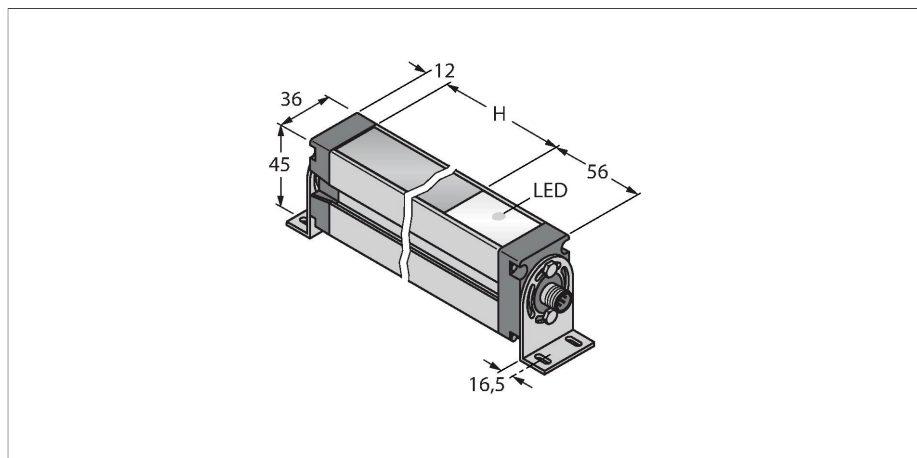

### Technické údaje

Typ	EA5E1800Q
ID č.	3075432
<b>Optická data</b>	
Funkce	optická závora
Druh provozu	vysílač
Barva světla	IR
Optické rozlišení	5 mm
Rozsah	400...4000 mm
Hlídaná výška	1800 mm
Počet paprsků	360
<b>Elektrické údaje</b>	
Napájecí napětí	12...30 VDC
Proud naprázdno	≤ 400 mA
Doba ustálení	≤ 2 s
Možnost zasloučení	ano
<b>Mechanické údaje</b>	
Pouzdro	kvádrové pouzdro, EZ-Array
Rozměry	45.2 x 36 x 1878 mm
Materiál pouzdra	kov, AL, eloxováno
Čočka	plast, akrylát
Elektrické připojení	konektor, M12 x 1
Okolní teplota	-40... +70 °C
Stupeň krytí	IP65
Indikace napájení	LED, červená
Signalizace poruchy	bliká
<b>Testy / certifikáty</b>	
Certifikáty	CE

### Vlastnosti

- zástrčka M12x1, 8pinová
- snímací pole 1800 mm
- stupeň krytí IP65
- rozlišení 5 mm
- max. dosah 4 m
- součástí dodávky 2x držák EZA-MBK-11
- napájecí napětí 12...30 VDC

### Funkční princip

Měřicí optické závěsy EZ-Array jsou ideální pro měření velikosti nebo profilu výrobků, pro kontrolu polohy, velikosti, otvorů nebo počítání výrobků. Dvoudílný závěs umožňuje velice jednoduchou montáž. Vyhodnocovací elektronika je integrována v přijímači, konfigurace se provádí pomocí 6 DIP přepínačů. Speciální funkce je možné nastavit pomocí PC a příloženého software. K synchronizaci slouží Sync výstup, který se propojí mezi přijímačem a vysílačem.

## Rozměrový náčrtek

Typ

WKS8T-2/TEL

ID č.

6625449

Připojovací kabel, zásuvka M12 úhlová 8pinová, délka kabelu: 2 m, materiál kabelu: černé PVC, stínění, cULus certifikát; k dispozici i jiné délky kabelu a provedení, viz [www.turck.cz](http://www.turck.cz)