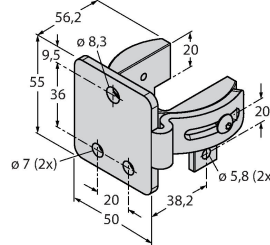

### Funkční princip

Měřicí optické závěsy EZ-Array jsou ideální pro měření velikosti nebo profilu výrobků, pro kontrolu polohy, velikosti, otvorů nebo počítání výrobků. Dvoudílný závěs umožňuje velice jednoduchou montáž. Vyhodnocovací elektronika je integrována v přijímači, konfigurace se provádí pomocí 6 DIP přepínačů. Speciální funkce je možné nastavit pomocí PC a příloženého software. K synchronizaci slouží Sync výstup, který se propojí mezi přijímačem a vysílačem.

EZA-MBK-20

3072587

Montážní úhelník, černý, ocel, pro EZ-ARRAY a EZ-SCREEN, 14 a 30 mm

**Příslušenství**

Rozměrový náčrtek	Typ	ID č.	
	RKS8T-2/TEL	6625446	Připojovací kabel, zásuvka M12 přímá 8pinová, délka kabelu: 2 m, materiál kabelu: černé PVC, stínění, cULus certifikát; k dispozici i jiné délky kabelu a provedení, viz <a href="http://www.turck.cz">www.turck.cz</a>
	WKS8T-2/TXL	6625461	Připojovací kabel, zásuvka M12 úhlová 8pinová, stínění, délka kabelu: 2 m, materiál kabelu: černý PUR; cULus certifikát; k dispozici i jiné délky kabelu a provedení, viz <a href="http://www.turck.cz">www.turck.cz</a>
	RKC8T-2/TEL	6625130	Připojovací kabel, zásuvka M12 přímá 8pinová, délka kabelu: 2 m, materiál kabelu: černé PVC; cULus certifikát; k dispozici i jiné délky kabelu a provedení, viz <a href="http://www.turck.cz">www.turck.cz</a>
	WKC8T-2/TEL	6625133	Připojovací kabel, zásuvka M12 úhlová 8pinová, délka kabelu: 2 m, materiál kabelu: černé PVC; cULus certifikát; k dispozici i jiné délky kabelu a provedení, viz <a href="http://www.turck.cz">www.turck.cz</a>

## Rozměrový náčrtek

Typ

WKS8T-2/TEL

ID č.

6625449

Připojovací kabel, zásuvka M12 úhlová 8pinová, délka kabelu: 2 m, materiál kabelu: černé PVC, stínění, cULus certifikát; k dispozici i jiné délky kabelu a provedení, viz [www.turck.cz](http://www.turck.cz)