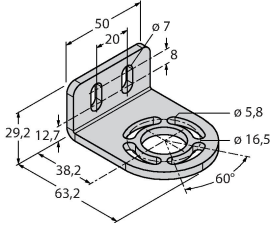

Příslušenství

EZA-MBK-11

3071470

Montážní úhelník, černý, ocel, pro EZ-ARRAY a EZ-SCREEN, standardní a kaskádové typy, 14 a 30 mm