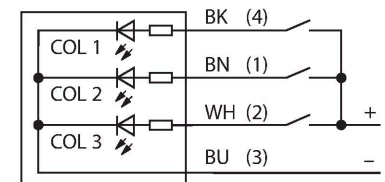

### Technické údaje

Typ	K50LGRY2PQ
ID č.	3075669
<b>Signal and display data</b>	
Účel použití	LED signálka
Funkce	bodové světlo
Barva světla	zelená červená žlutá
Životnost LED (L70)	50000 h
Stmívání	ne
Vlastnosti barvy 1	zelená, Další
Vlastnosti barvy 2	červená
Vlastnosti barvy 3	žlutá
Speciální vlastnosti	Wash down
<b>Elektrické údaje</b>	
Max. spotřeba proudu jedné barvy	50 mA
Výstupní funkce	spínací, bezpotenciálový
Typ vstupu	PNP
Reakční čas typicky	< 250 ms
<b>Mechanické údaje</b>	
Ize kaskádovat	ne
Pouzdro	polokoule, K50L
Rozměry	Ø 50 x 69 mm
Materiál pouzdra	plast, PC, černá
Window material	polykarbonát, difuzní
Elektrické připojení	konektor, M12 x 1, PVC
Počet žil	5
Okolní teplota	-40... +50 °C
Relativní vlhkost vzduchu	0...90 %
Stupeň krytí	IP67 IP69
<b>Testy / certifikáty</b>	
MTTF	249 let dle SN 29500 (Ed. 99) 40°C
Certifikáty	CE, seznam UL

### Vlastnosti

- LED signalizace kolem dokola
- lze nastavit
- závit M30 x 1,5
- stupeň krytí IP67 / IP69K
- barvy: zelená (COL 1) / červená (COL 2) / žlutá (COL 3)
- konektor M12x1
- napájecí napětí 18...30 VDC
- světlo bliká nebo se točí
- funkce blikání lze nastavit zapojením

### Schéma zapojení

## Příslušenství

Rozměrový náčrtek

Typ

ID č.

RKC4.4T-2/TEL

6625013

Připojovací kabel, zásuvka M12 přímá 4pinová, délka: 2 m, materiál kabelu: PVC, černá, cULus certifikát

WKC4.4T-2/TEL