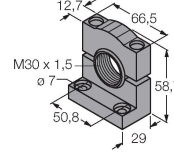

### Schéma zapojení

## Příslušenství

Rozměrový náčrtek

Typ

ID č.

RKC4.4T-2/TEL

6625013

Připojovací kabel, zásuvka M12 přímá 4pinová, délka: 2 m, materiál kabelu: PVC, černá, cULus certifikát

WKC4.4T-2/TEL

6625025

Připojovací kabel, zásuvka M12 úhlová 4pinová, délka: 2 m, materiál kabelu: PVC, černá, cULus certifikát