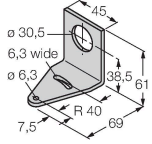

Příslušenství

SMB30A

3032723

Montážní úhelník, nerez, pro závitová pouzdra M30