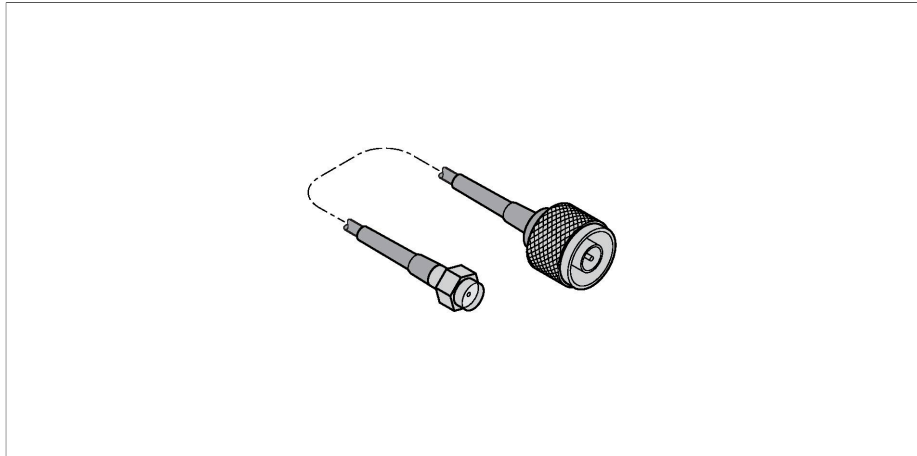

BWC-1MRSMN05

– Příslušenství

Anténní kabel

Vlastnosti

- RP-SMA - N zástrčka
- délka 0,5 m

Funkční princip

Tento anténní kabel umožňuje montovat anténu odděleně od vysílače. Podle použité antény jsou k dispozici prodlužovací kabely s různým připojením a různými délkami.

Technické údaje

| | |
|----------------------|-----------------------------------|
| Typ | BWC-1MRSMN05 |
| ID č. | 3077486 |
| Typ přístroje | kabel antény |
| Elektrické připojení | 0.5 m |
| Připojení antény | konektor RP-SMA zástrčka typ N |
| Testy / certifikáty | |