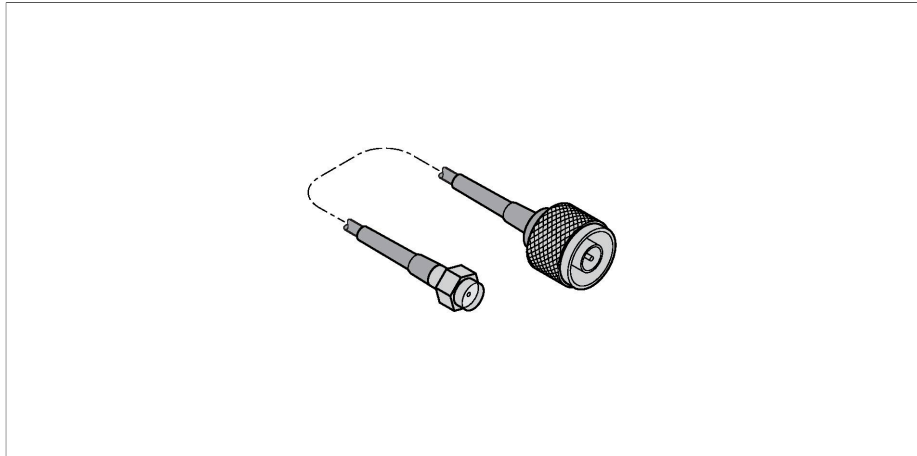

BWC-1MRSMN2

– Příslušenství

Anténní kabel

Vlastnosti

- RP-SMA - N zástrčka
- délka 2 m

Funkční princip

Tento anténní kabel umožňuje montovat anténu odděleně od vysílače. Podle použité antény jsou k dispozici prodlužovací kabely s různým připojením a různými délkami.

Technické údaje

Typ	BWC-1MRSMN2
ID č.	3077820
Typ přístroje	kabel antény
Elektrické připojení	2 m
Připojení antény	konektor RP-SMA zástrčka typ N
Testy / certifikáty	