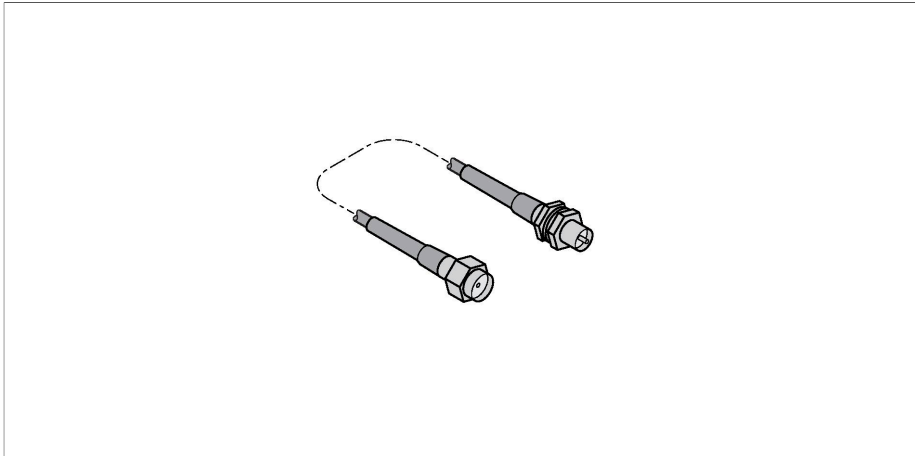

BWC-1MRSFRSB1

– Příslušenství

Anténní kabel

Vlastnosti

- redukce RP-SMA - RP-SMAF
- délka 1 m

Funkční princip

Tento anténní kabel umožňuje montovat anténu odděleně od vysílače. Podle použité antény jsou k dispozici prodlužovací kabely s různým připojením a různými délkami.

Technické údaje

Typ	BWC-1MRSFRSB1
ID č.	3078337
Typ přístroje	kabel antény
Elektrické připojení	1 m
Připojení antény	konektor RP-SMA zásuvka RP-SMA
Testy / certifikáty	