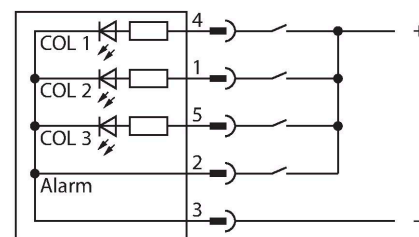

K50LGRA1YPQ

LED – Poziční světlo se zvukovou signalizací

Vlastnosti

- LED viditelné ze všech stran
- trvalý tón: 75 dB
- lze nastavit
- závit M30 x 1,5
- stupeň krytí IP50
- barvy: zelená (COL 1) / červená (COL 2) / žlutá (COL 3)
- zástrčka M12x1, 5pinová
- napájecí napětí 18...30 VDC

Schéma zapojení

Funkční princip

LED displej se díky robustnímu provedení se stupněm krytí IP50 používá pro průmyslové aplikace. Po dobu trvání PNP vstupů svítí jedna ze tří barev, v závislosti na způsobu připojení.

Technické údaje

Typ	K50LGRA1YPQ
ID č.	3078515
Signal and display data	
Účel použití	LED signálka
Funkce	bodové světlo
Barva světla	zelená červená žlutá
Stmívání	ne
Vlastnosti barvy 1	zelená, průběžný
Vlastnosti barvy 2	červená
Vlastnosti barvy 3	žlutá
Vlastnosti barvy 4	žlutá
Zvuková signalizace	trvalý tón, 75 dB
Elektrické údaje	
Napájecí napětí	18...30 VDC
DC jmenovitý provozní proud	≤ 40 mA
Max. spotřeba proudu jedné barvy	40 mA
Max. spotřeba proudu zvukové signalizace	40 mA
Typ vstupu	PNP
Reakční čas typicky	< 10 ms
Mechanické údaje	
Lze kaskádovat	ne
Pouzdro	válcové/závitové, K50L
Rozměry	Ø 50 x 68 x 68 mm
Materiál pouzdra	plast, PC ABS, černá

Příslušenství

SMB30A	3032723	SMB30SC	3052521
	Montážní úhelník, nerez, pro závitová pouzdra M30		Montážní úchytka, černý PBT, pro závitová pouzdra M30, otočná

Příslušenství

Rozměrový náčrtek	Typ	ID č.	
	RKC4.5T-2/TEL	6625016	Připojovací kabel, zásuvka M12 přímá 5pinová, délka kabelu: 2 m, materiál kabelu: černé PVC; cULus certifikát; k dispozici i jiné délky kabelu a provedení, viz www.turck.cz
	WKC4.5T-2/TEL	6625028	Připojovací kabel, zásuvka M12 úhlová 5pinová, délka kabelu: 2 m, materiál kabelu: černé PVC; cULus certifikát; k dispozici i jiné délky kabelu a provedení, viz www.turck.cz