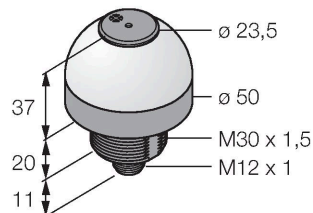

K50LGRA1YPQ

LED – Poziční světlo se zvukovou signalizací

Vlastnosti

- LED viditelné ze všech stran
- trvalý tón: 75 dB
- lze nastavit
- závit M30 x 1,5
- stupeň krytí IP50
- barvy: zelená (COL 1) / červená (COL 2) / žlutá (COL 3)
- zástrčka M12x1, 5pinová
- napájecí napětí 18...30 VDC

Schéma zapojení

Funkční princip

LED displej se díky robustnímu provedení se stupněm krytí IP50 používá pro průmyslové aplikace. Po dobu trvání PNP vstupů svítí jedna ze tří barev, v závislosti na způsobu připojení.

Technické údaje

Typ	K50LGRA1YPQ
ID č.	3078515
Signal and display data	
Účel použití	LED signálka
Funkce	bodové světlo
Barva světla	zelená červená žlutá
Stmívání	ne
Vlastnosti barvy 1	zelená, průběžný
Vlastnosti barvy 2	červená
Vlastnosti barvy 3	žlutá
Vlastnosti barvy 4	žlutá
Zvuková signalizace	trvalý tón, 75 dB
Elektrické údaje	
Napájecí napětí	18...30 VDC
DC jmenovitý provozní proud	≤ 40 mA
Max. spotřeba proudu jedné barvy	40 mA
Max. spotřeba proudu zvukové signalizace	40 mA
Typ vstupu	PNP
Reakční čas typicky	< 10 ms
Mechanické údaje	
Lze kaskádovat	ne
Pouzdro	válcové/závitové, K50L
Rozměry	Ø 50 x 68 x 68 mm
Materiál pouzdra	plast, PC ABS, černá

Příslušenství

SMB30A	3032723	SMB30SC	3052521
	Montážní úhelník, nerez, pro závitová pouzdra M30		Montážní úchytka, černý PBT, pro závitová pouzdra M30, otočná

Příslušenství

Rozměrový náčrtek	Typ	ID č.	
	RKC4.5T-2/TEL	6625016	Připojovací kabel, zásuvka M12 přímá 5pinová, délka kabelu: 2 m, materiál kabelu: černé PVC; cULus certifikát; k dispozici i jiné délky kabelu a provedení, viz www.turck.cz
	WKC4.5T-2/TEL	6625028	Připojovací kabel, zásuvka M12 úhlová 5pinová, délka kabelu: 2 m, materiál kabelu: černé PVC; cULus certifikát; k dispozici i jiné délky kabelu a provedení, viz www.turck.cz