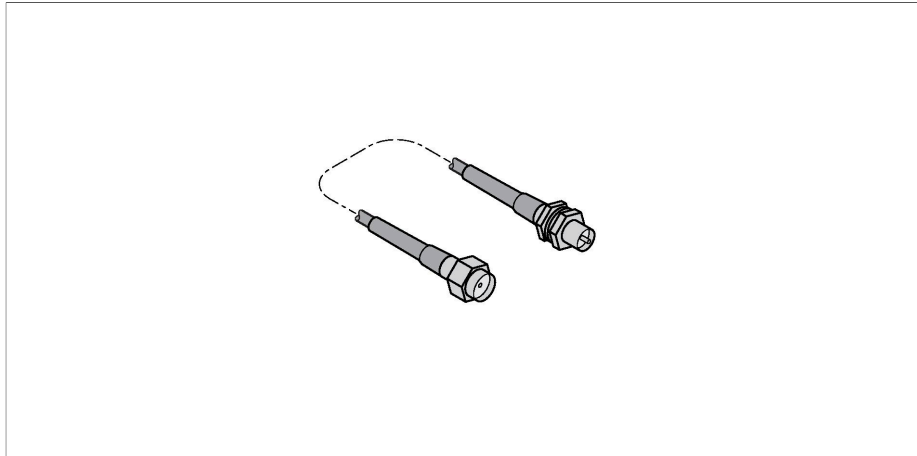

# BWC-1MRSFRSB0.2

### Anténní kabel

#### Funkční princip

Tento anténní kabel umožňuje montovat anténu odděleně od vysílače. Podle použité antény jsou k dispozici prodlužovací kabely s různým připojením a různými délkami.