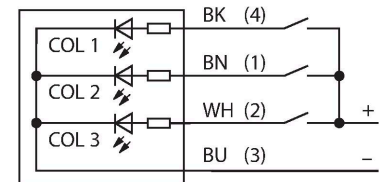

### Technické údaje

Typ	K50LGRBPQ
ID č.	3078986
<b>Signal and display data</b>	
Účel použití	LED signálka
Funkce	bodové světlo
Barva světla	červená zelená modrá
Životnost LED (L70)	50000 h
Stmívání	ne
Vlastnosti barvy 1	zelená, průběžný
Vlastnosti barvy 2	červená
Vlastnosti barvy 3	modrá
Speciální vlastnosti	Wash down
<b>Elektrické údaje</b>	
Napájecí napětí	18...30 VDC
DC jmenovitý provozní proud	≤ 40 mA
Max. spotřeba proudu jedné barvy	40 mA
Výstupní funkce	spínací, bezpotenciálový
Typ vstupu	PNP
Reakční čas typicky	< 1 ms
<b>Mechanické údaje</b>	
Ize kaskádovat	ne
Pouzdro	polokoule, K50L
Rozměry	Ø 50 x 69 mm
Materiál pouzdra	plast, PC, černá
Window material	polykarbonát, difuzní
Elektrické připojení	konektor, M12 x 1, PVC
Počet žil	4
Okolní teplota	-40... +50 °C
Relativní vlhkost vzduchu	0...90 %
Stupeň krytí	IP67 IP69
<b>Testy / certifikáty</b>	
MTTF	249 let dle SN 29500 (Ed. 99) 40°C
Certifikáty	CE, seznam UL

### Schéma zapojení

## Příslušenství

Rozměrový náčrtek

Typ

ID č.

RKC4.4T-2/TEL

6625013

Připojovací kabel, zásuvka M12 přímá 4pinová, délka: 2 m, materiál kabelu: PVC, černá, cULus certifikát

WKC4.4T-2/TEL

6625025

Připojovací kabel, zásuvka M12 úhlová 4pinová, délka: 2 m, materiál kabelu: PVC, černá, cULus certifikát