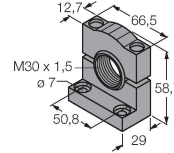

### Schéma zapojení

## Příslušenství

Rozměrový náčrtek

Typ

ID č.

RKC4.4T-2/TEL

6625013

Připojovací kabel, zásuvka M12 přímá 4pinová, délka: 2 m, materiál kabelu: PVC, černá, cULus certifikát

WKC4.4T-2/TEL

6625025

Připojovací kabel, zásuvka M12 úhlová 4pinová, délka: 2 m, materiál kabelu: PVC, černá, cULus certifikát