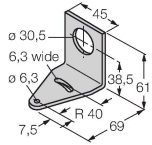

Příslušenství

SMB30A

3032723

Montážní úhelník, nerez, pro závitová pouzdra M30