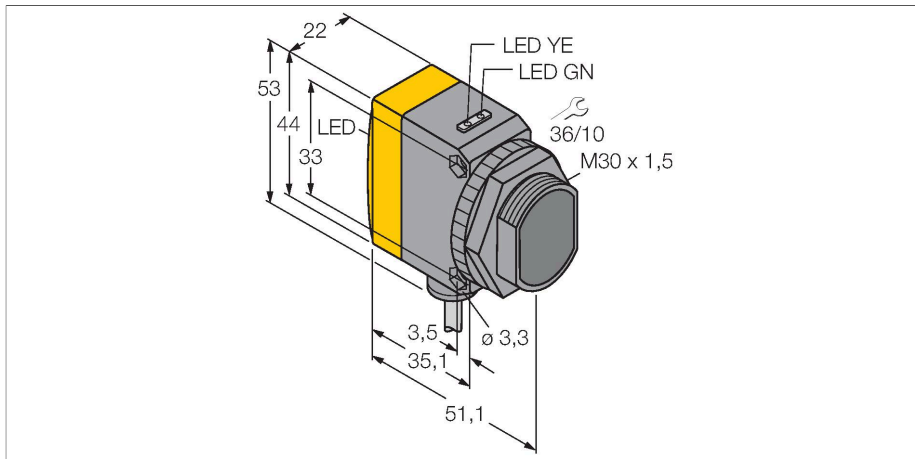

QS30RRH20

Optosenzor – jednocestná závora (přijímač) pro detekci vody

Technické údaje

Typ	QS30RRH20
ID č.	3079170
Optická data	
Funkce	jednocestná závora
Druh provozu	přijímač
Rozsah	0...2000 mm
Elektrické údaje	
Napájecí napětí	10...30 VDC
Zvlnění	< 10 % U _{ss}
DC jmenovitý provozní proud	≤ 100 mA
Ochrana proti zkratu	ano
Ochrana proti přepólování	ano
Výstupní funkce	spínání tmou, PNP/NPN
Doba ustálení	≤ 100 ms
Reakční čas typicky	< 1 ms
Mechanické údaje	
Pouzdro	kvádr se závitem, QS30
Rozměry	Ø 30 x 54.3 x 22 x 53 mm
Materiál pouzdra	plast, termoplastický materiál, žlutá
Čočka	plast, akrylát
Elektrické připojení	kabel, 2 m, PVC
Počet žil	5
Průřez žily	0.5 mm ²
Okolní teplota	-20... +60 °C
Stupeň krytí	IP67
Speciální vlastnosti	detekce vody

Vlastnosti

- PVC kabel 2 m
- stupeň krytí IP67
- dobře viditelné LED
- Volitelná pracovní frekvence pro ochranu před vzájemným ovlivňováním
- napájecí napětí: 10...30 VDC
- bipolární spínací výstup, spínání tmou

Schéma zapojení

Funkční princip

Jednocestné závory se skládají z jednoho vysílače a jednoho přijímače. Vysílač vysílá světlo v IR spektru o vlnové délce 1450 nm, která leží v absorpční hodnotě pro vodu. Tím je dán vysoký kontrast a velice vysoká spolehlivost pro vodu nebo média s obsahem vody vůči ostatním průhledným médiím.