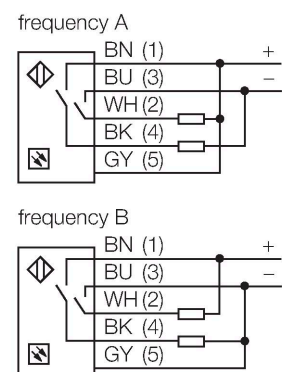

QS30RRH20

Optosenzor – jednocestná závora (přijímač) pro detekci vody

Technické údaje

Typ	QS30RRH20
ID č.	3079170
Optická data	
Funkce	jednocestná závora
Druh provozu	přijímač
Rozsah	0...2000 mm
Elektrické údaje	
Napájecí napětí	10...30 VDC
Zvlnění	< 10 % U _{ss}
DC jmenovitý provozní proud	≤ 100 mA
Ochrana proti zkratu	ano
Ochrana proti přepólování	ano
Výstupní funkce	spínání tmou, PNP/NPN
Doba ustálení	≤ 100 ms
Reakční čas typicky	< 1 ms
Mechanické údaje	
Pouzdro	kvádr se závitem, QS30
Rozměry	Ø 30 x 54.3 x 22 x 53 mm
Materiál pouzdra	plast, termoplastický materiál, žlutá
Čočka	plast, akrylát
Elektrické připojení	kabel, 2 m, PVC
Počet žil	5
Průřez žily	0.5 mm ²
Okolní teplota	-20... +60 °C
Stupeň krytí	IP67
Speciální vlastnosti	detekce vody

Vlastnosti

- PVC kabel 2 m
- stupeň krytí IP67
- dobře viditelné LED
- Volitelná pracovní frekvence pro ochranu před vzájemným ovlivňováním
- napájecí napětí: 10...30 VDC
- bipolární spínací výstup, spínání tmou

Schéma zapojení

Funkční princip

Jednocestné závory se skládají z jednoho vysílače a jednoho přijímače. Vysílač vysílá světlo v IR spektru o vlnové délce 1450 nm, která leží v absorpční hodnotě pro vodu. Tím je dán vysoký kontrast a velice vysoká spolehlivost pro vodu nebo média s obsahem vody vůči ostatním průhledným médiím.