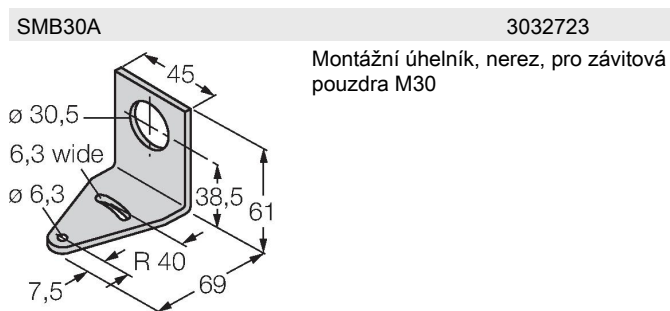

QS30RRH2OQ5

Optosenzor – jednocestná závora (přijímač) pro detekci vody

Vlastnosti

- zástrčka M12 x 1, 5pinová
- stupeň krytí IP67
- dobře viditelné LED
- Volitelná pracovní frekvence pro ochranu před vzájemným ovlivňováním
- napájecí napětí: 10...30 VDC
- bipolární spínací výstup, spínání tmou

Schéma zapojení

Funkční princip

Jednocestné závory se skládají z jednoho vysílače a jednoho přijímače. Vysílač vysílá světlo v IR spektru o vlnové délce 1450 nm, která leží v absorpční hodnotě pro vodu. Tím je dán vysoký kontrast a velice vysoká spolehlivost pro vodu nebo média s obsahem vody vůči ostatním průhledným médiím.

Technické údaje

Typ	QS30RRH2OQ5
ID č.	3079172
Optická data	
Funkce	jednocestná závora
Druh provozu	přijímač
Rozsah	0...2000 mm
Elektrické údaje	
Napájecí napětí	10...30 VDC
Zvlnění	< 10 % U _{ss}
DC jmenovitý provozní proud	≤ 100 mA
Ochrana proti zkratu	ano
Ochrana proti přepólování	ano
Výstupní funkce	spínání tmou, PNP/NPN
Doba ustálení	≤ 100 ms
Reakční čas typicky	< 1 ms
Mechanické údaje	
Pouzdro	kvádr se závitem, QS30
Rozměry	Ø 30 x 51.5 x 22 x 57 mm
Materiál pouzdra	plast, termoplastický materiál, žlutá
Čočka	plast, akrylát
Elektrické připojení	kabel s konektorem, M12 x 1, 0.15 m, PVC
Počet žil	5
Průřez žily	0.5 mm ²
Okolní teplota	-20... +60 °C
Stupeň krytí	IP67

Příslušenství

Příslušenství

Rozměrový náčrtek	Typ	ID č.	
	WKC4.5T-2/TEL	6625028	Připojovací kabel, zásuvka M12 úhlová 5pinová, délka kabelu: 2 m, materiál kabelu: černé PVC; cULus certifikát; k dispozici i jiné délky kabelu a provedení, viz www.turck.cz
	RKC4.5T-2/TEL	6625016	Připojovací kabel, zásuvka M12 přímá 5pinová, délka kabelu: 2 m, materiál kabelu: černé PVC; cULus certifikát; k dispozici i jiné délky kabelu a provedení, viz www.turck.cz