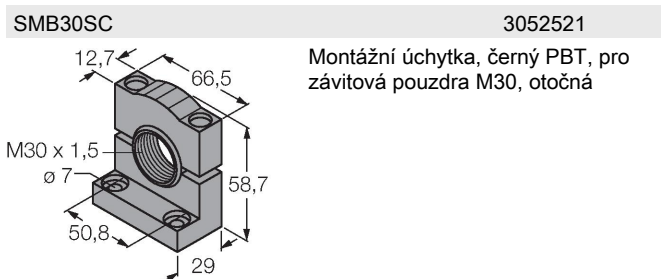

QS30RRH2OQ5

Optosenzor – jednocestná závora (přijímač) pro detekci vody

Vlastnosti

- zástrčka M12 x 1, 5pinová
- stupeň krytí IP67
- dobře viditelné LED
- Volitelná pracovní frekvence pro ochranu před vzájemným ovlivňováním
- napájecí napětí: 10...30 VDC
- bipolární spínací výstup, spínání tmou

Schéma zapojení

Funkční princip

Jednocestné závory se skládají z jednoho vysílače a jednoho přijímače. Vysílač vysílá světlo v IR spektru o vlnové délce 1450 nm, která leží v absorpční hodnotě pro vodu. Tím je dán vysoký kontrast a velice vysoká spolehlivost pro vodu nebo média s obsahem vody vůči ostatním průhledným médiím.

Technické údaje

Typ	QS30RRH2OQ5
ID č.	3079172
Optická data	
Funkce	jednocestná závora
Druh provozu	přijímač
Rozsah	0...2000 mm
Elektrické údaje	
Napájecí napětí	10...30 VDC
Zvlnění	< 10 % U _{ss}
DC jmenovitý provozní proud	≤ 100 mA
Ochrana proti zkratu	ano
Ochrana proti přepólování	ano
Výstupní funkce	spínání tmou, PNP/NPN
Doba ustálení	≤ 100 ms
Reakční čas typicky	< 1 ms
Mechanické údaje	
Pouzdro	kvádr se závitem, QS30
Rozměry	Ø 30 x 51.5 x 22 x 57 mm
Materiál pouzdra	plast, termoplastický materiál, žlutá
Čočka	plast, akrylát
Elektrické připojení	kabel s konektorem, M12 x 1, 0.15 m, PVC
Počet žil	5
Průřez žily	0.5 mm ²
Okolní teplota	-20... +60 °C
Stupeň krytí	IP67

Příslušenství

Příslušenství

Rozměrový náčrtek	Typ	ID č.	
	WKC4.5T-2/TEL	6625028	Připojovací kabel, zásuvka M12 úhlová 5pinová, délka kabelu: 2 m, materiál kabelu: černé PVC; cULus certifikát; k dispozici i jiné délky kabelu a provedení, viz www.turck.cz
	RKC4.5T-2/TEL	6625016	Připojovací kabel, zásuvka M12 přímá 5pinová, délka kabelu: 2 m, materiál kabelu: černé PVC; cULus certifikát; k dispozici i jiné délky kabelu a provedení, viz www.turck.cz