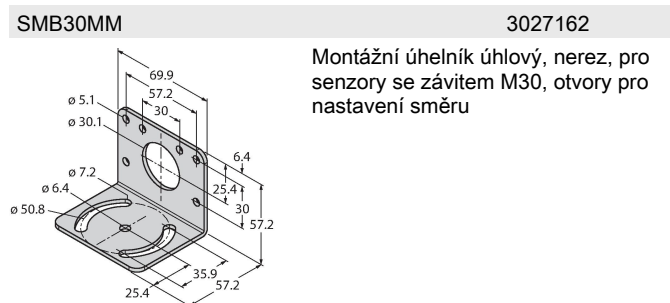

QS30RRH2OQ5

Optosenzor – jednocestná závora (přijímač) pro detekci vody

Vlastnosti

- zástrčka M12 x 1, 5pinová
- stupeň krytí IP67
- dobře viditelné LED
- Volitelná pracovní frekvence pro ochranu před vzájemným ovlivňováním
- napájecí napětí: 10...30 VDC
- bipolární spínací výstup, spínání tmou

Schéma zapojení

Funkční princip

Jednocestné závory se skládají z jednoho vysílače a jednoho přijímače. Vysílač vysílá světlo v IR spektru o vlnové délce 1450 nm, která leží v absorpční hodnotě pro vodu. Tím je dán vysoký kontrast a velice vysoká spolehlivost pro vodu nebo média s obsahem vody vůči ostatním průhledným médiím.

Technické údaje

Typ	QS30RRH2OQ5
ID č.	3079172
Optická data	
Funkce	jednocestná závora
Druh provozu	přijímač
Rozsah	0...2000 mm
Elektrické údaje	
Napájecí napětí	10...30 VDC
Zvlnění	< 10 % U _{ss}
DC jmenovitý provozní proud	≤ 100 mA
Ochrana proti zkratu	ano
Ochrana proti přepólování	ano
Výstupní funkce	spínání tmou, PNP/NPN
Doba ustálení	≤ 100 ms
Reakční čas typicky	< 1 ms
Mechanické údaje	
Pouzdro	kvádr se závitem, QS30
Rozměry	Ø 30 x 51.5 x 22 x 57 mm
Materiál pouzdra	plast, termoplastický materiál, žlutá
Čočka	plast, akrylát
Elektrické připojení	kabel s konektorem, M12 x 1, 0.15 m, PVC
Počet žil	5
Průřez žily	0.5 mm ²
Okolní teplota	-20... +60 °C
Stupeň krytí	IP67

Příslušenství

Příslušenství

Rozměrový náčrtek	Typ	ID č.	
	WKC4.5T-2/TEL	6625028	Připojovací kabel, zásuvka M12 úhlová 5pinová, délka kabelu: 2 m, materiál kabelu: černé PVC; cULus certifikát; k dispozici i jiné délky kabelu a provedení, viz www.turck.cz
	RKC4.5T-2/TEL	6625016	Připojovací kabel, zásuvka M12 přímá 5pinová, délka kabelu: 2 m, materiál kabelu: černé PVC; cULus certifikát; k dispozici i jiné délky kabelu a provedení, viz www.turck.cz