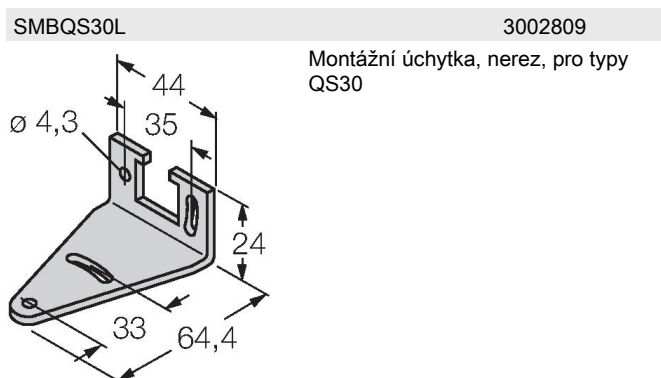

QS30RRH2OQ5

Optosenzor – jednocestná závora (přijímač) pro detekci vody

Vlastnosti

- zástrčka M12 x 1, 5pinová
- stupeň krytí IP67
- dobře viditelné LED
- Volitelná pracovní frekvence pro ochranu před vzájemným ovlivňováním
- napájecí napětí: 10...30 VDC
- bipolární spínací výstup, spínání tmou

Schéma zapojení

Funkční princip

Jednocestné závory se skládají z jednoho vysílače a jednoho přijímače. Vysílač vysílá světlo v IR spektru o vlnové délce 1450 nm, která leží v absorpční hodnotě pro vodu. Tím je dán vysoký kontrast a velice vysoká spolehlivost pro vodu nebo média s obsahem vody vůči ostatním průhledným médiím.

Technické údaje

Typ	QS30RRH2OQ5
ID č.	3079172
Optická data	
Funkce	jednocestná závora
Druh provozu	přijímač
Rozsah	0...2000 mm
Elektrické údaje	
Napájecí napětí	10...30 VDC
Zvlnění	< 10 % U _{ss}
DC jmenovitý provozní proud	≤ 100 mA
Ochrana proti zkratu	ano
Ochrana proti přepólování	ano
Výstupní funkce	spínání tmou, PNP/NPN
Doba ustálení	≤ 100 ms
Reakční čas typicky	< 1 ms
Mechanické údaje	
Pouzdro	kvádr se závitem, QS30
Rozměry	Ø 30 x 51.5 x 22 x 57 mm
Materiál pouzdra	plast, termoplastický materiál, žlutá
Čočka	plast, akrylát
Elektrické připojení	kabel s konektorem, M12 x 1, 0.15 m, PVC
Počet žil	5
Průřez žily	0.5 mm ²
Okolní teplota	-20... +60 °C
Stupeň krytí	IP67

Příslušenství

Příslušenství

Rozměrový náčrtek	Typ	ID č.	
	WKC4.5T-2/TEL	6625028	Připojovací kabel, zásuvka M12 úhlová 5pinová, délka kabelu: 2 m, materiál kabelu: černé PVC; cULus certifikát; k dispozici i jiné délky kabelu a provedení, viz www.turck.cz
	RKC4.5T-2/TEL	6625016	Připojovací kabel, zásuvka M12 přímá 5pinová, délka kabelu: 2 m, materiál kabelu: černé PVC; cULus certifikát; k dispozici i jiné délky kabelu a provedení, viz www.turck.cz