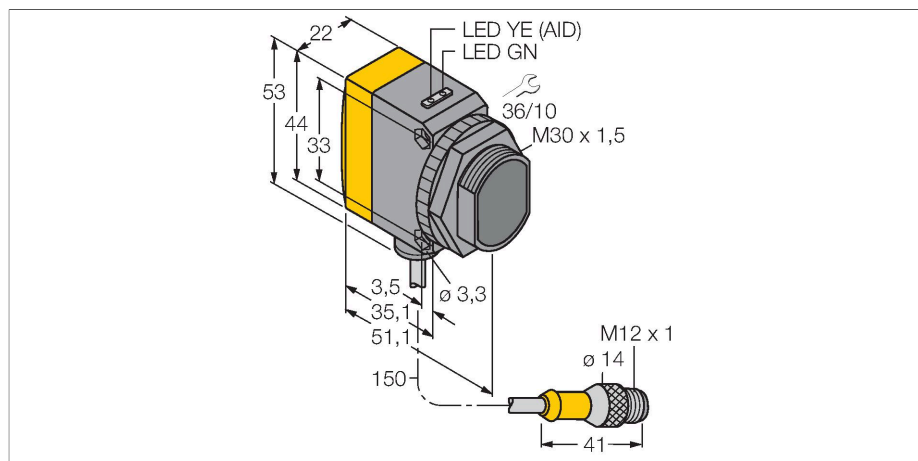

QS30RRH2OQ5

Optosenzor – jednocestná závora (přijímač) pro detekci vody

Vlastnosti

- zástrčka M12 x 1, 5pinová
- stupeň krytí IP67
- dobře viditelné LED
- Volitelná pracovní frekvence pro ochranu před vzájemným ovlivňováním
- napájecí napětí: 10...30 VDC
- bipolární spínací výstup, spínání tmou

Schéma zapojení

Funkční princip

Jednocestné závory se skládají z jednoho vysílače a jednoho přijímače. Vysílač vysílá světlo v IR spektru o vlnové délce 1450 nm, která leží v absorpční hodnotě pro vodu. Tím je dán vysoký kontrast a velice vysoká spolehlivost pro vodu nebo média s obsahem vody vůči ostatním průhledným médiím.

Technické údaje

Typ	QS30RRH2OQ5
ID č.	3079172
Optická data	
Funkce	jednocestná závora
Druh provozu	přijímač
Rozsah	0...2000 mm
Elektrické údaje	
Napájecí napětí	10...30 VDC
Zvlnění	< 10 % U _{ss}
DC jmenovitý provozní proud	≤ 100 mA
Ochrana proti zkratu	ano
Ochrana proti přepólování	ano
Výstupní funkce	spínání tmou, PNP/NPN
Doba ustálení	≤ 100 ms
Reakční čas typicky	< 1 ms
Mechanické údaje	
Pouzdro	kvádr se závitem, QS30
Rozměry	Ø 30 x 51.5 x 22 x 57 mm
Materiál pouzdra	plast, termoplastický materiál, žlutá
Čočka	plast, akrylát
Elektrické připojení	kabel s konektorem, M12 x 1, 0.15 m, PVC
Počet žil	5
Průřez žily	0.5 mm ²
Okolní teplota	-20... +60 °C
Stupeň krytí	IP67

Příslušenství

Příslušenství

Rozměrový náčrtek	Typ	ID č.	
	WKC4.5T-2/TEL	6625028	Připojovací kabel, zásuvka M12 úhlová 5pinová, délka kabelu: 2 m, materiál kabelu: černé PVC; cULus certifikát; k dispozici i jiné délky kabelu a provedení, viz www.turck.cz
	RKC4.5T-2/TEL	6625016	Připojovací kabel, zásuvka M12 přímá 5pinová, délka kabelu: 2 m, materiál kabelu: černé PVC; cULus certifikát; k dispozici i jiné délky kabelu a provedení, viz www.turck.cz