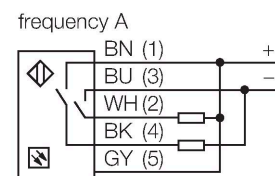

QS30RRH2OQ5

Optosenzor – jednocestná závora (přijímač) pro detekci vody

Vlastnosti

- zástrčka M12 x 1, 5pinová
- stupeň krytí IP67
- dobře viditelné LED
- Volitelná pracovní frekvence pro ochranu před vzájemným ovlivňováním
- napájecí napětí: 10...30 VDC
- bipolární spínací výstup, spínání tmou

Schéma zapojení

Funkční princip

Jednocestné závory se skládají z jednoho vysílače a jednoho přijímače. Vysílač vysílá světlo v IR spektru o vlnové délce 1450 nm, která leží v absorpční hodnotě pro vodu. Tím je dán vysoký kontrast a velice vysoká spolehlivost pro vodu nebo média s obsahem vody vůči ostatním průhledným médiím.

Technické údaje

Typ	QS30RRH2OQ5
ID č.	3079172
Optická data	
Funkce	jednocestná závora
Druh provozu	přijímač
Rozsah	0...2000 mm
Elektrické údaje	
Napájecí napětí	10...30 VDC
Zvlnění	< 10 % U _{ss}
DC jmenovitý provozní proud	≤ 100 mA
Ochrana proti zkratu	ano
Ochrana proti přepólování	ano
Výstupní funkce	spínání tmou, PNP/NPN
Doba ustálení	≤ 100 ms
Reakční čas typicky	< 1 ms
Mechanické údaje	
Pouzdro	kvádr se závitem, QS30
Rozměry	Ø 30 x 51.5 x 22 x 57 mm
Materiál pouzdra	plast, termoplastický materiál, žlutá
Čočka	plast, akrylát
Elektrické připojení	kabel s konektorem, M12 x 1, 0.15 m, PVC
Počet žil	5
Průřez žily	0.5 mm ²
Okolní teplota	-20... +60 °C
Stupeň krytí	IP67

Příslušenství

Příslušenství

Rozměrový náčrtek	Typ	ID č.	
	WKC4.5T-2/TEL	6625028	Připojovací kabel, zásuvka M12 úhlová 5pinová, délka kabelu: 2 m, materiál kabelu: černé PVC; cULus certifikát; k dispozici i jiné délky kabelu a provedení, viz www.turck.cz
	RKC4.5T-2/TEL	6625016	Připojovací kabel, zásuvka M12 přímá 5pinová, délka kabelu: 2 m, materiál kabelu: černé PVC; cULus certifikát; k dispozici i jiné délky kabelu a provedení, viz www.turck.cz