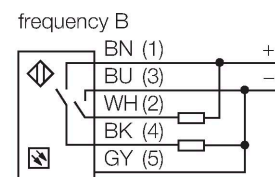

QS30RRH2OQ5

Optosenzor – jednocestná závora (přijímač) pro detekci vody

Vlastnosti

- zástrčka M12 x 1, 5pinová
- stupeň krytí IP67
- dobře viditelné LED
- Volitelná pracovní frekvence pro ochranu před vzájemným ovlivňováním
- napájecí napětí: 10...30 VDC
- bipolární spínací výstup, spínání tmou

Schéma zapojení

Funkční princip

Jednocestné závory se skládají z jednoho vysílače a jednoho přijímače. Vysílač vysílá světlo v IR spektru o vlnové délce 1450 nm, která leží v absorpční hodnotě pro vodu. Tím je dán vysoký kontrast a velice vysoká spolehlivost pro vodu nebo média s obsahem vody vůči ostatním průhledným médiím.

Technické údaje

Typ	QS30RRH2OQ5
ID č.	3079172
Optická data	
Funkce	jednocestná závora
Druh provozu	přijímač
Rozsah	0...2000 mm
Elektrické údaje	
Napájecí napětí	10...30 VDC
Zvlnění	< 10 % U _{ss}
DC jmenovitý provozní proud	≤ 100 mA
Ochrana proti zkratu	ano
Ochrana proti přepólování	ano
Výstupní funkce	spínání tmou, PNP/NPN
Doba ustálení	≤ 100 ms
Reakční čas typicky	< 1 ms
Mechanické údaje	
Pouzdro	kvádr se závitem, QS30
Rozměry	Ø 30 x 51.5 x 22 x 57 mm
Materiál pouzdra	plast, termoplastický materiál, žlutá
Čočka	plast, akrylát
Elektrické připojení	kabel s konektorem, M12 x 1, 0.15 m, PVC
Počet žil	5
Průřez žily	0.5 mm ²
Okolní teplota	-20... +60 °C
Stupeň krytí	IP67

Příslušenství

Příslušenství

Rozměrový náčrtek	Typ	ID č.	
	WKC4.5T-2/TEL	6625028	Připojovací kabel, zásuvka M12 úhlová 5pinová, délka kabelu: 2 m, materiál kabelu: černé PVC; cULus certifikát; k dispozici i jiné délky kabelu a provedení, viz www.turck.cz
	RKC4.5T-2/TEL	6625016	Připojovací kabel, zásuvka M12 přímá 5pinová, délka kabelu: 2 m, materiál kabelu: černé PVC; cULus certifikát; k dispozici i jiné délky kabelu a provedení, viz www.turck.cz