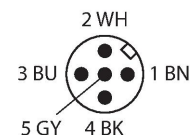

QS30RRH2OQ5

Optosenzor – jednocestná závora (přijímač) pro detekci vody

Vlastnosti

- zástrčka M12 x 1, 5pinová
- stupeň krytí IP67
- dobře viditelné LED
- Volitelná pracovní frekvence pro ochranu před vzájemným ovlivňováním
- napájecí napětí: 10...30 VDC
- bipolární spínací výstup, spínání tmou

Schéma zapojení

Funkční princip

Jednocestné závory se skládají z jednoho vysílače a jednoho přijímače. Vysílač vysílá světlo v IR spektru o vlnové délce 1450 nm, která leží v absorpční hodnotě pro vodu. Tím je dán vysoký kontrast a velice vysoká spolehlivost pro vodu nebo média s obsahem vody vůči ostatním průhledným médiím.

Technické údaje

Typ	QS30RRH2OQ5
ID č.	3079172
Optická data	
Funkce	jednocestná závora
Druh provozu	přijímač
Rozsah	0...2000 mm
Elektrické údaje	
Napájecí napětí	10...30 VDC
Zvlnění	< 10 % U _{ss}
DC jmenovitý provozní proud	≤ 100 mA
Ochrana proti zkratu	ano
Ochrana proti přepólování	ano
Výstupní funkce	spínání tmou, PNP/NPN
Doba ustálení	≤ 100 ms
Reakční čas typicky	< 1 ms
Mechanické údaje	
Pouzdro	kvádr se závitem, QS30
Rozměry	Ø 30 x 51.5 x 22 x 57 mm
Materiál pouzdra	plast, termoplastický materiál, žlutá
Čočka	plast, akrylát
Elektrické připojení	kabel s konektorem, M12 x 1, 0.15 m, PVC
Počet žil	5
Průřez žily	0.5 mm ²
Okolní teplota	-20... +60 °C
Stupeň krytí	IP67

Příslušenství

Příslušenství

Rozměrový náčrtek	Typ	ID č.	
	WKC4.5T-2/TEL	6625028	Připojovací kabel, zásuvka M12 úhlová 5pinová, délka kabelu: 2 m, materiál kabelu: černé PVC; cULus certifikát; k dispozici i jiné délky kabelu a provedení, viz www.turck.cz
	RKC4.5T-2/TEL	6625016	Připojovací kabel, zásuvka M12 přímá 5pinová, délka kabelu: 2 m, materiál kabelu: černé PVC; cULus certifikát; k dispozici i jiné délky kabelu a provedení, viz www.turck.cz