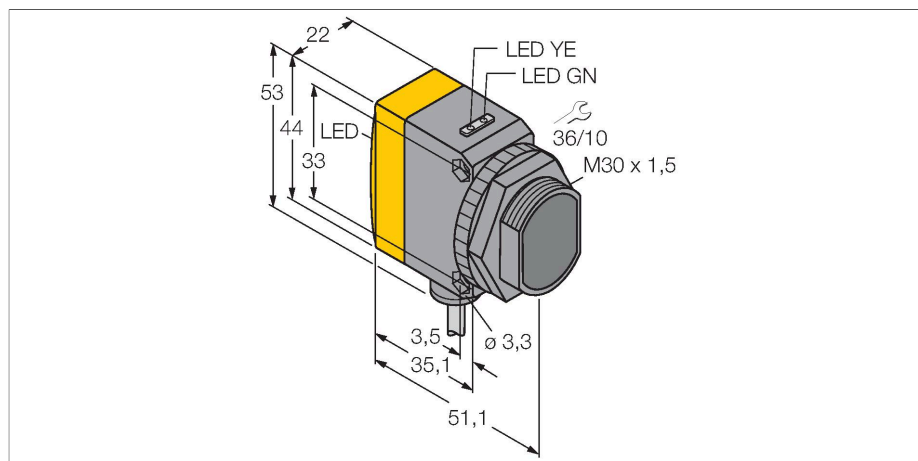

QS30RRXH2O

Optosenzor – jednocestná závora (přijímač) pro detekci vody

Technické údaje

Typ	QS30RRXH2O
ID č.	3079176
Optická data	
Funkce	jednocestná závora
Druh provozu	přijímač
Rozsah	0...4000 mm
Elektrické údaje	
Napájecí napětí	10...30 VDC
Zvlnění	< 10 % U _{ss}
DC jmenovitý provozní proud	≤ 100 mA
Ochrana proti zkratu	ano
Ochrana proti přepólování	ano
Výstupní funkce	spínání tmou, PNP/NPN
Doba ustálení	≤ 100 ms
Reakční čas typicky	< 1 ms
Mechanické údaje	
Pouzdro	kvádr se závitem, QS30
Rozměry	Ø 30 x 54.3 x 22 x 53 mm
Materiál pouzdra	plast, termoplastický materiál, žlutá
Čočka	plast, akrylát
Elektrické připojení	kabel, 2 m, PVC
Počet žil	5
Průřez žily	0.5 mm ²
Okolní teplota	-20... +60 °C
Stupeň krytí	IP67
Speciální vlastnosti	zapouzdřeno

Vlastnosti

- PVC kabel 2 m
- stupeň krytí IP67
- dobře viditelné LED
- Volitelná pracovní frekvence pro ochranu před vzájemným ovlivňováním
- napájecí napětí: 10...30 VDC
- bipolární spínací výstup, spínání tmou

Schéma zapojení

Funkční princip

Jednocestné závory se skládají z jednoho vysílače a jednoho přijímače. Vysílač vysílá světlo v IR spektru o vlnové délce 1450 nm, která leží v absorpční hodnotě pro vodu. Tím je dán vysoký kontrast a velice vysoká spolehlivost pro vodu nebo média s obsahem vody vůči ostatním průhledným médiím.