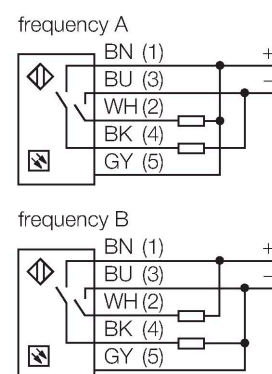

QS30RRXH2O

Optosenzor – jednocestná závora (přijímač) pro detekci vody

Technické údaje

Typ	QS30RRXH2O
ID č.	3079176
Optická data	
Funkce	jednocestná závora
Druh provozu	přijímač
Rozsah	0...4000 mm
Elektrické údaje	
Napájecí napětí	10...30 VDC
Zvlnění	< 10 % U _{ss}
DC jmenovitý provozní proud	≤ 100 mA
Ochrana proti zkratu	ano
Ochrana proti přepólování	ano
Výstupní funkce	spínání tmou, PNP/NPN
Doba ustálení	≤ 100 ms
Reakční čas typicky	< 1 ms
Mechanické údaje	
Pouzdro	kvádr se závitem, QS30
Rozměry	Ø 30 x 54.3 x 22 x 53 mm
Materiál pouzdra	plast, termoplastický materiál, žlutá
Čočka	plast, akrylát
Elektrické připojení	kabel, 2 m, PVC
Počet žil	5
Průřez žily	0.5 mm ²
Okolní teplota	-20... +60 °C
Stupeň krytí	IP67
Speciální vlastnosti	zapouzdřeno

Vlastnosti

- PVC kabel 2 m
- stupeň krytí IP67
- dobře viditelné LED
- Volitelná pracovní frekvence pro ochranu před vzájemným ovlivňováním
- napájecí napětí: 10...30 VDC
- bipolární spínací výstup, spínání tmou

Schéma zapojení

Funkční princip

Jednocestné závory se skládají z jednoho vysílače a jednoho přijímače. Vysílač vysílá světlo v IR spektru o vlnové délce 1450 nm, která leží v absorpční hodnotě pro vodu. Tím je dán vysoký kontrast a velice vysoká spolehlivost pro vodu nebo média s obsahem vody vůči ostatním průhledným médiím.

Technické údaje

	detekce vody
Indikace napájení	LED, zelená
Indikace stavu výstupu	LED, žlutá
Signalizace poruchy	LED, zelená, bliká
Indikace funkční rezervy	bar graf, žlutá, bliká
Testy / certifikáty	
Certifikáty	CE