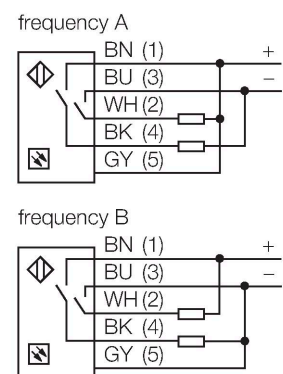

QS30RRXH2O W/30

Optosenzor – jednocestná závora (přijímač) pro detekci vody

Technické údaje

Typ	QS30RRXH2O W/30
ID č.	3079177
Optická data	
Funkce	jednocestná závora
Druh provozu	přijímač
Rozsah	0...4000 mm
Elektrické údaje	
Napájecí napětí	10...30 VDC
Zvlnění	< 10 % U _{ss}
DC jmenovitý provozní proud	≤ 100 mA
Ochrana proti zkratu	ano
Ochrana proti přepólování	ano
Výstupní funkce	spínání tmou, PNP/NPN
Doba ustálení	≤ 100 ms
Reakční čas typicky	< 1 ms
Mechanické údaje	
Pouzdro	kvádr se závitem, QS30
Rozměry	Ø 30 x 54.3 x 22 x 53 mm
Materiál pouzdra	plast, termoplastický materiál, žlutá
Čočka	plast, akrylát
Elektrické připojení	kabel, 9 m, PVC
Počet žil	5
Průřez žily	0.5 mm ²
Okolní teplota	-20... +60 °C
Stupeň krytí	IP67
Speciální vlastnosti	zapouzdřeno

Vlastnosti

- PVC kabel 9 m
- stupeň krytí IP67
- dobře viditelné LED
- Volitelná pracovní frekvence pro ochranu před vzájemným ovlivňováním
- napájecí napětí: 10...30 VDC
- bipolární spínací výstup, spínání tmou

Schéma zapojení

Funkční princip

Jednocestné závory se skládají z jednoho vysílače a jednoho přijímače. Vysílač vysílá světlo v IR spektru o vlnové délce 1450 nm, která leží v absorpční hodnotě pro vodu. Tím je dán vysoký kontrast a velice vysoká spolehlivost pro vodu nebo média s obsahem vody vůči ostatním průhledným médiím.

Technické údaje

	detekce vody
Indikace napájení	LED, zelená
Indikace stavu výstupu	LED, žlutá
Signalizace poruchy	LED, zelená, bliká
Indikace funkční rezervy	bar graf, žlutá, bliká
Testy / certifikáty	
Certifikáty	CE