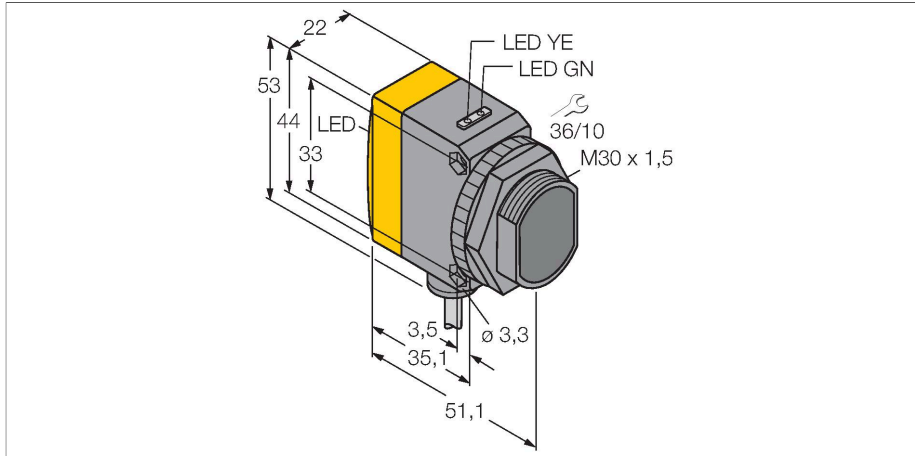

QS30RRXH2O W/30

Optosenzor – jednocestná závora (přijímač) pro detekci vody

Technické údaje

Typ	QS30RRXH2O W/30
ID č.	3079177
Optická data	
Funkce	jednocestná závora
Druh provozu	přijímač
Rozsah	0...4000 mm
Elektrické údaje	
Napájecí napětí	10...30 VDC
Zvlnění	< 10 % U _{ss}
DC jmenovitý provozní proud	≤ 100 mA
Ochrana proti zkratu	ano
Ochrana proti přepólování	ano
Výstupní funkce	spínání tmou, PNP/NPN
Doba ustálení	≤ 100 ms
Reakční čas typicky	< 1 ms
Mechanické údaje	
Pouzdro	kvádr se závitem, QS30
Rozměry	Ø 30 x 54.3 x 22 x 53 mm
Materiál pouzdra	plast, termoplastický materiál, žlutá
Čočka	plast, akrylát
Elektrické připojení	kabel, 9 m, PVC
Počet žil	5
Průřez žily	0.5 mm ²
Okolní teplota	-20... +60 °C
Stupeň krytí	IP67
Speciální vlastnosti	zapouzdřeno

Vlastnosti

- PVC kabel 9 m
- stupeň krytí IP67
- dobře viditelné LED
- Volitelná pracovní frekvence pro ochranu před vzájemným ovlivňováním
- napájecí napětí: 10...30 VDC
- bipolární spínací výstup, spínání tmou

Schéma zapojení

Funkční princip

Jednocestné závory se skládají z jednoho vysílače a jednoho přijímače. Vysílač vysílá světlo v IR spektru o vlnové délce 1450 nm, která leží v absorpční hodnotě pro vodu. Tím je dán vysoký kontrast a velice vysoká spolehlivost pro vodu nebo média s obsahem vody vůči ostatním průhledným médiím.