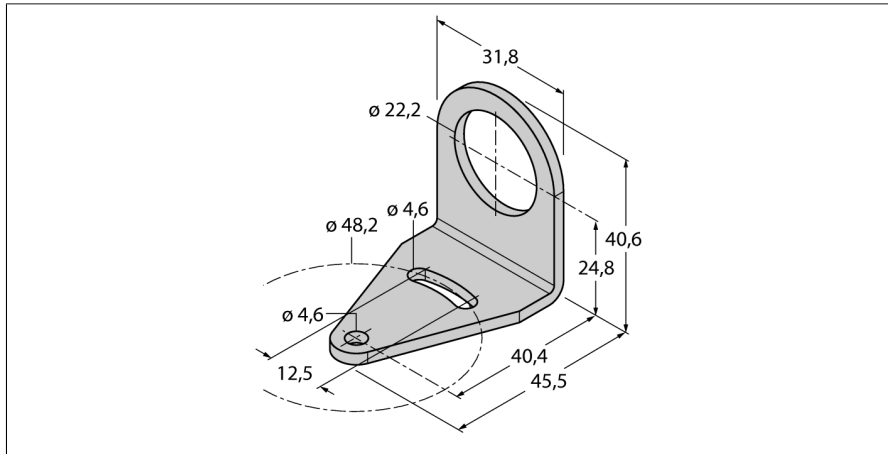

Příslušenství montážní úchytka SMB22A

- pravouhlá montážní úchytka
- velikost díry pro M22

Typ	SMB22A
ID č.	3079414