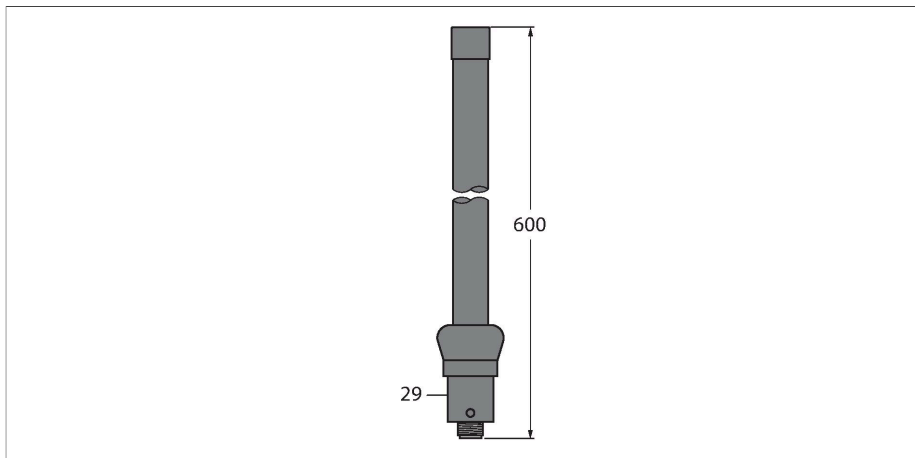

# BWA-2O8-A anténa

## Vlastnosti

- vnější anténa 8,5 dBi
- zásuvka N

## Technické údaje

Typ	BWA-2O8-A
ID č.	3081080
Typ přístroje	anténa
Frequency band	2,4 GHz
Rozměry	600 mm
Připojení antény	zástrčka typ N
Testy / certifikáty	