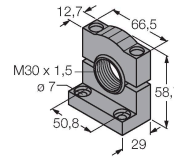

Technické údaje

Testy / certifikáty

Certifikáty

CE

Příslušenství

SMB30A

3032723

Montážní úhelník, nerez, pro závitová pouzdra M30

SMB30SC

3052521

Montážní úchytka, černý PBT, pro závitová pouzdra M30, otočná

Příslušenství

Rozměrový náčrtek

Typ

ID č.

RKC4.4T-2/TEL

6625013

Připojovací kabel, zásuvka M12 přímá 4pinová, délka: 2 m, materiál kabelu: PVC, černá, cULus certifikát

WKC4.4T-2/TEL

6625025

Připojovací kabel, zásuvka M12 úhlová 4pinová, délka: 2 m, materiál kabelu: PVC, černá, cULus certifikát