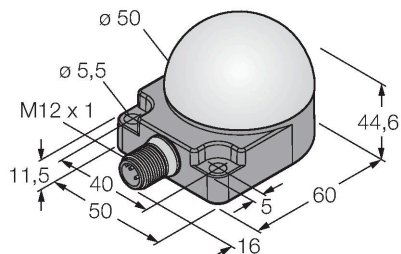

K50FLGXXPQ

LED – poziční světlo

Vlastnosti

- LED viditelné ze všech stran
- montáž na plochu
- lze nastavit
- stupeň krytí IP67 / IP69K
- jedna barva: zelená (COL 1)
- M12 × 1 male, 5-pin
- Operating voltage 18...30 VDC

Schéma zapojení

Funkční princip

LED displej je vhodný pro průmyslové použití díky své robustní konstrukci se stupněm krytí IP67. Po dobu trvání PNP vstupů svítí nebo bliká jedna ze tří barev, v závislosti na způsobu připojení. „2“ v typovém kódu označuje funkci blikání LED. Například: při připojení hnědého a černého vodiče na 24 VDC začne LED blikat červeně. Podrobný popis způsobů zapojení je uveden v příbalovém letáku u výrobku). Možné je také střídavé blikání všech LED. Schéma zapojení odpovídá PNP konfiguraci. Leták s návodem s detailním popisem zapojení součástí dodávky.

Technické údaje

Typ	K50FLGXXPQ
ID č.	3083408
Signal and display data	
Účel použití	LED signálka
Funkce	bodové světlo
Barva světla	zelená
Stmívání	ne
Vlastnosti barvy 1	zelená, průběžný
Speciální vlastnosti	Wash down
Elektrické údaje	
Napájecí napětí	18...30 VDC
DC jmenovitý provozní proud	≤ 75 mA
Max. spotřeba proudu jedné barvy	40 mA
Typ vstupu	PNP
Reakční čas typicky	< 1 ms
Mechanické údaje	
Lze kaskádovat	ne
Pouzdro	polokoule, K50F
Rozměry	50 x 76 x 44.6 mm
Materiál pouzdra	plast, PC, černá
Window material	polykarbonát, difuzní
Elektrické připojení	konektor, M12 x 1, PVC
Počet žil	4
Okolní teplota	-40... +50 °C
Relativní vlhkost vzduchu	0...95 %
Stupeň krytí	IP67 IP69

6625013

Připojovací kabel, zásuvka M12 přímá 4pinová, délka: 2 m, materiál kabelu: PVC, černá, cULus certifikát

WKC4.4T-2/TEL

6625025

Připojovací kabel, zásuvka M12 úhlová 4pinová, délka: 2 m, materiál kabelu: PVC, černá, cULus certifikát