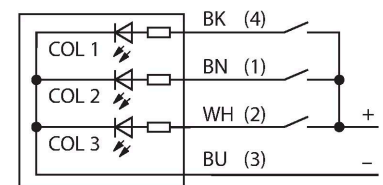

K50FLGXXPQ

LED – poziční světlo

Vlastnosti

- LED viditelné ze všech stran
- montáž na plochu
- lze nastavit
- stupeň krytí IP67 / IP69K
- jedna barva: zelená (COL 1)
- M12 × 1 male, 5-pin
- Operating voltage 18...30 VDC

Schéma zapojení

Funkční princip

LED displej je vhodný pro průmyslové použití díky své robustní konstrukci se stupněm krytí IP67. Po dobu trvání PNP vstupů svítí nebo bliká jedna ze tří barev, v závislosti na způsobu připojení. „2“ v typovém kódu označuje funkci blikání LED. Například: při připojení hnědého a černého vodiče na 24 VDC začne LED blikat červeně. Podrobný popis způsobů zapojení je uveden v příbalovém letáku u výrobku). Možné je také střídavé blikání všech LED. Schéma zapojení odpovídá PNP konfiguraci. Leták s návodem s detailním popisem zapojení součástí dodávky.

Technické údaje

Typ	K50FLGXXPQ
ID č.	3083408
Signal and display data	
Účel použití	LED signálka
Funkce	bodové světlo
Barva světla	zelená
Stmívání	ne
Vlastnosti barvy 1	zelená, průběžný
Speciální vlastnosti	Wash down
Elektrické údaje	
Napájecí napětí	18...30 VDC
DC jmenovitý provozní proud	≤ 75 mA
Max. spotřeba proudu jedné barvy	40 mA
Typ vstupu	PNP
Reakční čas typicky	< 1 ms
Mechanické údaje	
Lze kaskádovat	ne
Pouzdro	polokoule, K50F
Rozměry	50 x 76 x 44.6 mm
Materiál pouzdra	plast, PC, černá
Window material	polykarbonát, difuzní
Elektrické připojení	konektor, M12 x 1, PVC
Počet žil	4
Okolní teplota	-40... +50 °C
Relativní vlhkost vzduchu	0...95 %
Stupeň krytí	IP67 IP69

6625013

Připojovací kabel, zásuvka M12 přímá 4pinová, délka: 2 m, materiál kabelu: PVC, černá, cULus certifikát

WKC4.4T-2/TEL

6625025

Připojovací kabel, zásuvka M12 úhlová 4pinová, délka: 2 m, materiál kabelu: PVC, černá, cULus certifikát