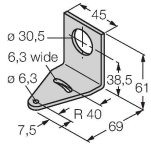

Technické údaje

Testy / certifikáty

Certifikáty

CE

Příslušenství

SMB30A

3032723

Montážní úhelník, nerez, pro závitová pouzdra M30

SMB30SC

3052521

Montážní úchytka, černý PBT, pro závitová pouzdra M30, otočná

Příslušenství

Rozměrový náčrtek

Typ

ID č.

RKC4.4T-2/TEL

6625013

Připojovací kabel, zásuvka M12 přímá 4pinová, délka: 2 m, materiál kabelu: PVC, černá, cULus certifikát

WKC4.4T-2/TEL

6625025

Připojovací kabel, zásuvka M12 úhlová 4pinová, délka: 2 m, materiál kabelu: PVC, černá, cULus certifikát