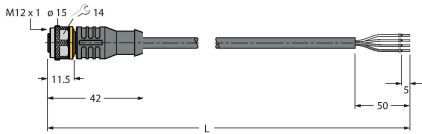

SMB30SC

3052521

Montážní úchytka, černý PBT, pro závitová pouzdra M30, otočná

Příslušenství

Rozměrový náčrtek

Typ

ID č.

RKC4.4T-2/TEL

6625013

Připojovací kabel, zásuvka M12 přímá 4pinová, délka: 2 m, materiál kabelu: PVC, černá, cULus certifikát

WKC4.4T-2/TEL

6625025

Připojovací kabel, zásuvka M12 úhlová 4pinová, délka: 2 m, materiál kabelu: PVC, černá, cULus certifikát