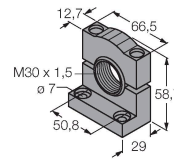

Technické údaje

Typ	K50FLGXXPQP
ID č.	3083409
Signal and display data	
Účel použití	LED signálka
Funkce	bodové světlo
Barva světla	zelená
Stmívání	ne
Vlastnosti barvy 1	zelená, průběžný
Speciální vlastnosti	Wash down
Elektrické údaje	
Napájecí napětí	18...30 VDC
DC jmenovitý provozní proud	≤ 75 mA
Max. spotřeba proudu jedné barvy	40 mA
Typ vstupu	PNP
Reakční čas typicky	< 1 ms
Mechanické údaje	
Ize kaskádovat	ne
Pouzdro	polokoule, K50F
Rozměry	50 x 76 x 44.6 mm
Materiál pouzdra	plast, PC, černá
Window material	polykarbonát, difuzní
Elektrické připojení	kabel s konektorem, M12 x 1, 0.15 m, PVC
Počet žil	4
Okolní teplota	-40... +50 °C
Relativní vlhkost vzduchu	0...95 %
Stupeň krytí	IP67

Montážní úhelník, nerez, pro závitová pouzdra M30

SMB30SC

3052521

Montážní úchytka, černý PBT, pro závitová pouzdra M30, otočná

Příslušenství

Rozměrový náčrtek

Typ

ID č.

RKC4.4T-2/TEL

6625013

Připojovací kabel, zásuvka M12 přímá 4pinová, délka: 2 m, materiál kabelu: PVC, černá, cULus certifikát

WKC4.4T-2/TEL

6625025

Připojovací kabel, zásuvka M12 úhlová 4pinová, délka: 2 m, materiál kabelu: PVC, černá, cULus certifikát