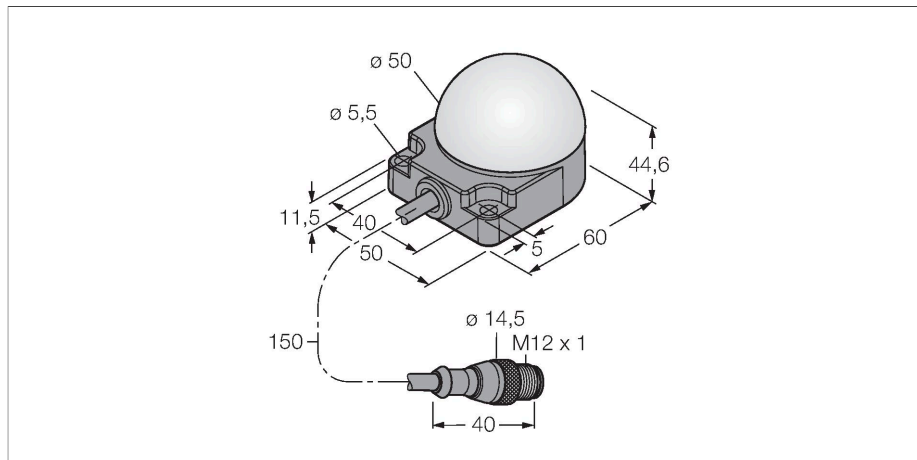

K50FLGXXPQP

LED – poziční světlo

Vlastnosti

- LED viditelné ze všech stran
- montáž na plochu
- lze nastavit
- stupeň krytí IP67 / IP69K
- jedna barva: zelená (COL 1)
- Cable with male end M12 x 1, 5-pin
- Operating voltage 18...30 VDC

Schéma zapojení

Funkční princip

LED displej je vhodný pro průmyslové použití díky své robustní konstrukci se stupněm krytí IP67. Po dobu trvání PNP vstupů svítí nebo bliká jedna ze tří barev, v závislosti na způsobu připojení. „2“ v typovém kódu označuje funkci blikání LED. Například: při připojení hnědého a černého vodiče na 24 VDC začne LED blikat červeně. Podrobný popis způsobů zapojení je uveden v příbalovém letáku u výrobku). Možné je také střídavé blikání všech LED. Schéma zapojení odpovídá PNP konfiguraci. Leták s návodem s detailním popisem zapojení součástí dodávky.

Technické údaje

Typ	K50FLGXXPQP
ID č.	3083409
Signal and display data	
Účel použití	LED signálka
Funkce	bodové světlo
Barva světla	zelená
Stmívání	ne
Vlastnosti barvy 1	zelená, průběžný
Speciální vlastnosti	Wash down
Elektrické údaje	
Napájecí napětí	18...30 VDC
DC jmenovitý provozní proud	≤ 75 mA
Max. spotřeba proudu jedné barvy	40 mA
Typ vstupu	PNP
Reakční čas typicky	< 1 ms
Mechanické údaje	
Ize kaskádovat	ne
Pouzdro	polokoule, K50F
Rozměry	50 x 76 x 44.6 mm
Materiál pouzdra	plast, PC, černá
Window material	polykarbonát, difuzní
Elektrické připojení	kabel s konektorem, M12 x 1, 0.15 m, PVC
Počet žil	4
Okolní teplota	-40... +50 °C
Relativní vlhkost vzduchu	0...95 %
Stupeň krytí	IP67

RKC4.4T-2/TEL

6625013

Připojovací kabel, zásuvka M12 přímá 4pinová, délka: 2 m, materiál kabelu: PVC, černá, cULus certifikát

WKC4.4T-2/TEL

6625025

Připojovací kabel, zásuvka M12 úhlová 4pinová, délka: 2 m, materiál kabelu: PVC, černá, cULus certifikát