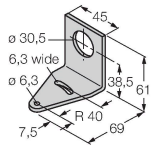

Montážní úhelník, nerez, pro závitová pouzdra M30

SMB30SC

3052521

Montážní úchytka, černý PBT, pro závitová pouzdra M30, otočná

Příslušenství

Rozměrový náčrtek

Typ

ID č.

RKC4.4T-2/TEL

6625013

Připojovací kabel, zásuvka M12 přímá 4pinová, délka: 2 m, materiál kabelu: PVC, černá, cULus certifikát

WKC4.4T-2/TEL

6625025

Připojovací kabel, zásuvka M12 úhlová 4pinová, délka: 2 m, materiál kabelu: PVC, černá, cULus certifikát