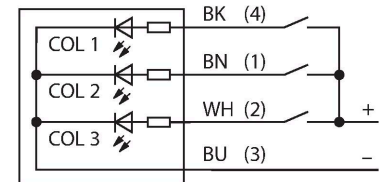

K50FLGXXPQP

LED – poziční světlo

Vlastnosti

- LED viditelné ze všech stran
- montáž na plochu
- lze nastavit
- stupeň krytí IP67 / IP69K
- jedna barva: zelená (COL 1)
- Cable with male end M12 x 1, 5-pin
- Operating voltage 18...30 VDC

Schéma zapojení

Funkční princip

LED displej je vhodný pro průmyslové použití díky své robustní konstrukci se stupněm krytí IP67. Po dobu trvání PNP vstupů svítí nebo bliká jedna ze tří barev, v závislosti na způsobu připojení. „2“ v typovém kódu označuje funkci blikání LED. Například: při připojení hnědého a černého vodiče na 24 VDC začne LED blikat červeně. Podrobný popis způsobů zapojení je uveden v příbalovém letáku u výrobku). Možné je také střídavé blikání všech LED. Schéma zapojení odpovídá PNP konfiguraci. Leták s návodem s detailním popisem zapojení součástí dodávky.

Technické údaje

Typ	K50FLGXXPQP
ID č.	3083409
Signal and display data	
Účel použití	LED signálka
Funkce	bodové světlo
Barva světla	zelená
Stmívání	ne
Vlastnosti barvy 1	zelená, průběžný
Speciální vlastnosti	Wash down
Elektrické údaje	
Napájecí napětí	18...30 VDC
DC jmenovitý provozní proud	≤ 75 mA
Max. spotřeba proudu jedné barvy	40 mA
Typ vstupu	PNP
Reakční čas typicky	< 1 ms
Mechanické údaje	
Ize kaskádovat	ne
Pouzdro	polokoule, K50F
Rozměry	50 x 76 x 44.6 mm
Materiál pouzdra	plast, PC, černá
Window material	polykarbonát, difuzní
Elektrické připojení	kabel s konektorem, M12 x 1, 0.15 m, PVC
Počet žil	4
Okolní teplota	-40... +50 °C
Relativní vlhkost vzduchu	0...95 %
Stupeň krytí	IP67

RKC4.4T-2/TEL

6625013

Připojovací kabel, zásuvka M12 přímá 4pinová, délka: 2 m, materiál kabelu: PVC, černá, cULus certifikát

WKC4.4T-2/TEL

6625025

Připojovací kabel, zásuvka M12 úhlová 4pinová, délka: 2 m, materiál kabelu: PVC, černá, cULus certifikát