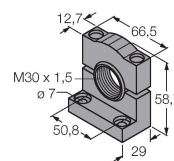

Technické údaje

Typ	K50FLRXPQP
ID č.	3083412
Signal and display data	
Účel použití	LED signálka
Funkce	bodové světlo
Barva světla	červená
Stmívání	ne
Vlastnosti barvy 1	červená
Vlastnosti barvy 2	červená
Speciální vlastnosti	Wash down
Elektrické údaje	
Napájecí napětí	18...30 VDC
DC jmenovitý provozní proud	≤ 75 mA
Max. spotřeba proudu jedné barvy	40 mA
Typ vstupu	PNP
Reakční čas typicky	< 1 ms
Mechanické údaje	
Lze kaskádovat	ne
Pouzdro	polokoule, K50F
Rozměry	50 x 76 x 44.6 mm
Materiál pouzdra	plast, PC, černá
Window material	polykarbonát, difuzní
Elektrické připojení	kabel s konektorem, M12 x 1, 0.15 m, PVC
Počet žil	4
Okolní teplota	-40... +50 °C
Relativní vlhkost vzduchu	0...95 %

Technické údaje

Stupeň krytí IP67
IP69

Testy / certifikáty

Certifikáty CE

Příslušenství

SMB30A 3032723
Montážní úhelník, nerez, pro závitová pouzdra M30

SMB30SC 3052521
Montážní úchytka, černý PBT, pro závitová pouzdra M30, otočná

Příslušenství

Rozměrový náčrtek	Typ	ID č.	
	RKC4.4T-2/TEL	6625013	Připojovací kabel, zásuvka M12 přímá 4pinová, délka: 2 m, materiál kabelu: PVC, černá, cULus certifikát
	WKC4.4T-2/TEL	6625025	Připojovací kabel, zásuvka M12 úhlová 4pinová, délka: 2 m, materiál kabelu: PVC, černá, cULus certifikát