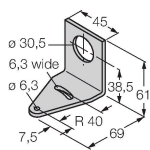

Technické údaje

Typ	K50FLRXPQP
ID č.	3083412
Signal and display data	
Účel použití	LED signálka
Funkce	bodové světlo
Barva světla	červená
Stmívání	ne
Vlastnosti barvy 1	červená
Vlastnosti barvy 2	červená
Speciální vlastnosti	Wash down
Elektrické údaje	
Napájecí napětí	18...30 VDC
DC jmenovitý provozní proud	≤ 75 mA
Max. spotřeba proudu jedné barvy	40 mA
Typ vstupu	PNP
Reakční čas typicky	< 1 ms
Mechanické údaje	
Lze kaskádovat	ne
Pouzdro	polokoule, K50F
Rozměry	50 x 76 x 44.6 mm
Materiál pouzdra	plast, PC, černá
Window material	polykarbonát, difuzní
Elektrické připojení	kabel s konektorem, M12 x 1, 0.15 m, PVC
Počet žil	4
Okolní teplota	-40... +50 °C
Relativní vlhkost vzduchu	0...95 %

Technické údaje

Stupeň krytí IP67
IP69

Testy / certifikáty

Certifikáty CE

Příslušenství

SMB30A 3032723
Montážní úhelník, nerez, pro závitová pouzdra M30

SMB30SC 3052521
Montážní úchytka, černý PBT, pro závitová pouzdra M30, otočná

Příslušenství

Rozměrový náčrtek	Typ	ID č.	
	RKC4.4T-2/TEL	6625013	Připojovací kabel, zásuvka M12 přímá 4pinová, délka: 2 m, materiál kabelu: PVC, černá, cULus certifikát
	WKC4.4T-2/TEL	6625025	Připojovací kabel, zásuvka M12 úhlová 4pinová, délka: 2 m, materiál kabelu: PVC, černá, cULus certifikát