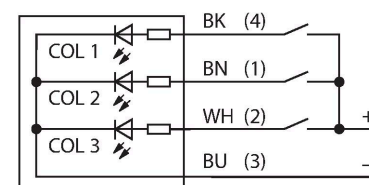

K50FLRXPQP

LED – poziční světlo

Vlastnosti

- LED viditelné ze všech stran
- montáž na plochu
- lze nastavit
- stupeň krytí IP67 / IP69K
- jedna barva: červená (COL 2)
- Cable with male end M12 x 1, 5-pin
- Operating voltage 18...30 VDC

Schéma zapojení

Funkční princip

LED displej je vhodný pro průmyslové použití díky své robustní konstrukci se stupněm krytí IP67. Po dobu trvání PNP vstupů svítí nebo bliká jedna ze tří barev, v závislosti na způsobu připojení. „2“ v typovém kódu označuje funkci blikání LED. Například: při připojení hnědého a černého vodiče na 24 VDC začne LED blikat červeně. Podrobný popis způsobů zapojení je uveden v příbalovém letáku u výrobku). Možné je také střídavé blikání všech LED. Schéma zapojení odpovídá PNP konfiguraci. Leták s návodem s detailním popisem zapojení součástí dodávky.

Technické údaje

Typ	K50FLRXPQP
ID č.	3083412
Signal and display data	
Účel použití	LED signálka
Funkce	bodové světlo
Barva světla	červená
Stmívání	ne
Vlastnosti barvy 1	červená
Vlastnosti barvy 2	červená
Speciální vlastnosti	Wash down
Elektrické údaje	
Napájecí napětí	18...30 VDC
DC jmenovitý provozní proud	≤ 75 mA
Max. spotřeba proudu jedné barvy	40 mA
Typ vstupu	PNP
Reakční čas typicky	< 1 ms
Mechanické údaje	
Lze kaskádovat	ne
Pouzdro	polokoule, K50F
Rozměry	50 x 76 x 44.6 mm
Materiál pouzdra	plast, PC, černá
Window material	polykarbonát, difuzní
Elektrické připojení	kabel s konektorem, M12 x 1, 0.15 m, PVC
Počet žil	4
Okolní teplota	-40... +50 °C
Relativní vlhkost vzduchu	0...95 %

Příslušenství

Rozměrový náčrtek	Typ	ID č.	
	RKC4.4T-2/TEL	6625013	Připojovací kabel, zásuvka M12 přímá 4pinová, délka: 2 m, materiál kabelu: PVC, černá, cULus certifikát
	WKC4.4T-2/TEL	6625025	Připojovací kabel, zásuvka M12 úhlová 4pinová, délka: 2 m, materiál kabelu: PVC, černá, cULus certifikát