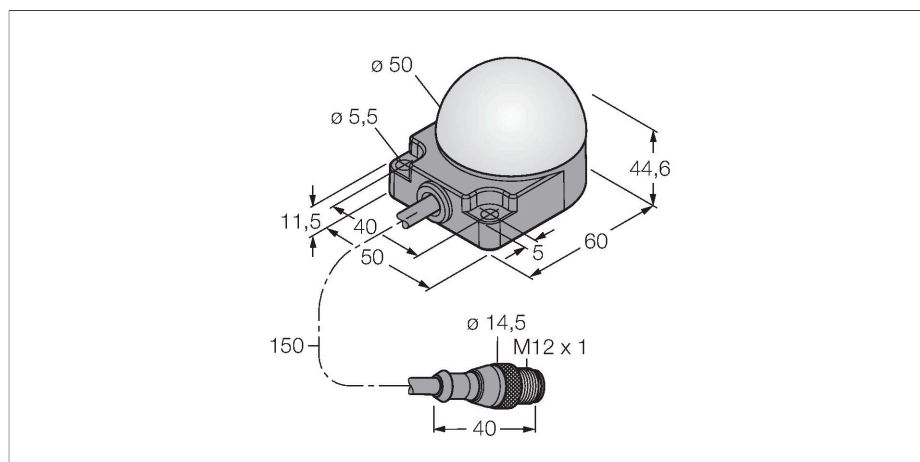

K50FLRXPQP

LED – poziční světlo

Vlastnosti

- LED viditelné ze všech stran
- montáž na plochu
- lze nastavit
- stupeň krytí IP67 / IP69K
- jedna barva: červená (COL 2)
- Cable with male end M12 x 1, 5-pin
- Operating voltage 18...30 VDC

Schéma zapojení

Funkční princip

LED displej je vhodný pro průmyslové použití díky své robustní konstrukci se stupněm krytí IP67. Po dobu trvání PNP vstupů svítí nebo bliká jedna ze tří barev, v závislosti na způsobu připojení. „2“ v typovém kódu označuje funkci blikání LED. Například: při připojení hnědého a černého vodiče na 24 VDC začne LED blikat červeně. Podrobný popis způsobů zapojení je uveden v příbalovém letáku u výrobku). Možné je také střídavé blikání všech LED. Schéma zapojení odpovídá PNP konfiguraci. Leták s návodem s detailním popisem zapojení součástí dodávky.

Technické údaje

Typ	K50FLRXPQP
ID č.	3083412
Signal and display data	
Účel použití	LED signálka
Funkce	bodové světlo
Barva světla	červená
Stmívání	ne
Vlastnosti barvy 1	červená
Vlastnosti barvy 2	červená
Speciální vlastnosti	Wash down
Elektrické údaje	
Napájecí napětí	18...30 VDC
DC jmenovitý provozní proud	≤ 75 mA
Max. spotřeba proudu jedné barvy	40 mA
Typ vstupu	PNP
Reakční čas typicky	< 1 ms
Mechanické údaje	
Lze kaskádovat	ne
Pouzdro	polokoule, K50F
Rozměry	50 x 76 x 44.6 mm
Materiál pouzdra	plast, PC, černá
Window material	polykarbonát, difuzní
Elektrické připojení	kabel s konektorem, M12 x 1, 0.15 m, PVC
Počet žil	4
Okolní teplota	-40... +50 °C
Relativní vlhkost vzduchu	0...95 %

Příslušenství

Rozměrový náčrtek	Typ	ID č.	
	RKC4.4T-2/TEL	6625013	Připojovací kabel, zásuvka M12 přímá 4pinová, délka: 2 m, materiál kabelu: PVC, černá, cULus certifikát
	WKC4.4T-2/TEL	6625025	Připojovací kabel, zásuvka M12 úhlová 4pinová, délka: 2 m, materiál kabelu: PVC, černá, cULus certifikát