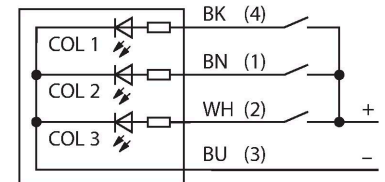

K50FLXXYPQP

LED – poziční světlo

Vlastnosti

- LED viditelné ze všech stran
- montáž na plochu
- lze nastavit
- stupeň krytí IP67 / IP69K
- jedna barva: žlutá (COL 3)
- M12 × 1 male, 5-pin
- Operating voltage 18...30 VDC

Schéma zapojení

Funkční princip

LED displej je vhodný pro průmyslové použití díky své robustní konstrukci se stupněm krytí IP67. Po dobu trvání PNP vstupů svítí nebo bliká jedna ze tří barev, v závislosti na způsobu připojení. „2“ v typovém kódu označuje funkci blikání LED. Například: při připojení hnědého a černého vodiče na 24 VDC začne LED blikat červeně. Podrobný popis způsobů zapojení je uveden v příbalovém letáku u výrobku). Možné je také střídavé blikání všech LED. Schéma zapojení odpovídá PNP konfiguraci. Leták s návodem s detailním popisem zapojení součástí dodávky.

Technické údaje

Typ	K50FLXXYPQP
ID č.	3083415
Signal and display data	
Účel použití	LED signálka
Funkce	bodové světlo
Barva světla	žlutá
Stmívání	ne
Vlastnosti barvy 1	žlutá
Vlastnosti barvy 3	žlutá
Speciální vlastnosti	Wash down
Elektrické údaje	
Napájecí napětí	18...30 VDC
DC jmenovitý provozní proud	≤ 75 mA
Max. spotřeba proudu jedné barvy	40 mA
Typ vstupu	PNP
Reakční čas typicky	< 1 ms
Mechanické údaje	
Lze kaskádovat	ne
Pouzdro	polokoule, K50F
Rozměry	50 x 76 x 44.6 mm
Materiál pouzdra	plast, PC, černá
Window material	polykarbonát, difuzní
Elektrické připojení	kabel s konektorem, M12 x 1, 0.15 m, PVC
Počet žil	4
Okolní teplota	-40... +50 °C
Relativní vlhkost vzduchu	0...95 %

6625013

Připojovací kabel, zásuvka M12 přímá 4pinová, délka: 2 m, materiál kabelu: PVC, černá, cULus certifikát

WKC4.4T-2/TEL

6625025

Připojovací kabel, zásuvka M12 úhlová 4pinová, délka: 2 m, materiál kabelu: PVC, černá, cULus certifikát