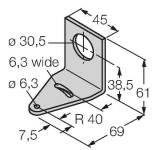

Technické údaje

Typ	K50FLXXYPQP
ID č.	3083415
Signal and display data	
Účel použití	LED signálka
Funkce	bodové světlo
Barva světla	žlutá
Stmívání	ne
Vlastnosti barvy 1	žlutá
Vlastnosti barvy 3	žlutá
Speciální vlastnosti	Wash down
Elektrické údaje	
Napájecí napětí	18...30 VDC
DC jmenovitý provozní proud	≤ 75 mA
Max. spotřeba proudu jedné barvy	40 mA
Typ vstupu	PNP
Reakční čas typicky	< 1 ms
Mechanické údaje	
Lze kaskádovat	ne
Pouzdro	polokoule, K50F
Rozměry	50 x 76 x 44.6 mm
Materiál pouzdra	plast, PC, černá
Window material	polykarbonát, difuzní
Elektrické připojení	kabel s konektorem, M12 x 1, 0.15 m, PVC
Počet žil	4
Okolní teplota	-40... +50 °C
Relativní vlhkost vzduchu	0...95 %

Technické údaje

Stupeň krytí IP67
IP69

Testy / certifikáty

Certifikáty CE

Příslušenství

SMB30A

3032723

Montážní úhelník, nerez, pro závitová pouzdra M30

SMB30SC

3052521

Montážní úchytka, černý PBT, pro závitová pouzdra M30, otočná

Příslušenství

Rozměrový náčrtek

Typ

ID č.

RKC4.4T-2/TEL

6625013

Připojovací kabel, zásuvka M12 přímá 4pinová, délka: 2 m, materiál kabelu: PVC, černá, cULus certifikát

WKC4.4T-2/TEL

6625025

Připojovací kabel, zásuvka M12 úhlová 4pinová, délka: 2 m, materiál kabelu: PVC, černá, cULus certifikát