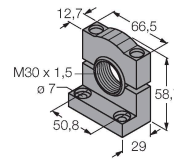

Technické údaje

Typ	K50FLXXYPQP
ID č.	3083415
Signal and display data	
Účel použití	LED signálka
Funkce	bodové světlo
Barva světla	žlutá
Stmívání	ne
Vlastnosti barvy 1	žlutá
Vlastnosti barvy 3	žlutá
Speciální vlastnosti	Wash down
Elektrické údaje	
Napájecí napětí	18...30 VDC
DC jmenovitý provozní proud	≤ 75 mA
Max. spotřeba proudu jedné barvy	40 mA
Typ vstupu	PNP
Reakční čas typicky	< 1 ms
Mechanické údaje	
Lze kaskádovat	ne
Pouzdro	polokoule, K50F
Rozměry	50 x 76 x 44.6 mm
Materiál pouzdra	plast, PC, černá
Window material	polykarbonát, difuzní
Elektrické připojení	kabel s konektorem, M12 x 1, 0.15 m, PVC
Počet žil	4
Okolní teplota	-40... +50 °C
Relativní vlhkost vzduchu	0...95 %

Technické údaje

Stupeň krytí IP67
IP69

Testy / certifikáty

Certifikáty CE

Příslušenství

SMB30A

3032723

Montážní úhelník, nerez, pro závitová pouzdra M30

SMB30SC

3052521

Montážní úchytka, černý PBT, pro závitová pouzdra M30, otočná

Příslušenství

Rozměrový náčrtek

Typ

ID č.

RKC4.4T-2/TEL

6625013

Připojovací kabel, zásuvka M12 přímá 4pinová, délka: 2 m, materiál kabelu: PVC, černá, cULus certifikát

WKC4.4T-2/TEL

6625025

Připojovací kabel, zásuvka M12 úhlová 4pinová, délka: 2 m, materiál kabelu: PVC, černá, cULus certifikát