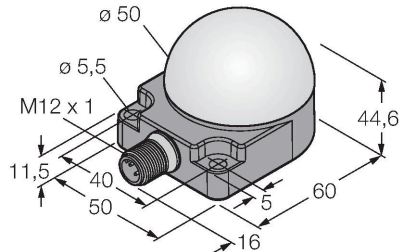

K50FLXXYPQP

LED – poziční světlo

Vlastnosti

- LED viditelné ze všech stran
- montáž na plochu
- lze nastavit
- stupeň krytí IP67 / IP69K
- jedna barva: žlutá (COL 3)
- M12 × 1 male, 5-pin
- Operating voltage 18...30 VDC

Schéma zapojení

Funkční princip

LED displej je vhodný pro průmyslové použití díky své robustní konstrukci se stupněm krytí IP67. Po dobu trvání PNP vstupů svítí nebo bliká jedna ze tří barev, v závislosti na způsobu připojení. „2“ v typovém kódu označuje funkci blikání LED. Například: při připojení hnědého a černého vodiče na 24 VDC začne LED blikat červeně. Podrobný popis způsobů zapojení je uveden v příbalovém letáku u výrobku). Možné je také střídavé blikání všech LED. Schéma zapojení odpovídá PNP konfiguraci. Leták s návodem s detailním popisem zapojení součástí dodávky.

Technické údaje

Typ	K50FLXXYPQP
ID č.	3083415
Signal and display data	
Účel použití	LED signálka
Funkce	bodové světlo
Barva světla	žlutá
Stmívání	ne
Vlastnosti barvy 1	žlutá
Vlastnosti barvy 3	žlutá
Speciální vlastnosti	Wash down
Elektrické údaje	
Napájecí napětí	18...30 VDC
DC jmenovitý provozní proud	≤ 75 mA
Max. spotřeba proudu jedné barvy	40 mA
Typ vstupu	PNP
Reakční čas typicky	< 1 ms
Mechanické údaje	
Lze kaskádovat	ne
Pouzdro	polokoule, K50F
Rozměry	50 x 76 x 44.6 mm
Materiál pouzdra	plast, PC, černá
Window material	polykarbonát, difuzní
Elektrické připojení	kabel s konektorem, M12 x 1, 0.15 m, PVC
Počet žil	4
Okolní teplota	-40... +50 °C
Relativní vlhkost vzduchu	0...95 %

6625013

Připojovací kabel, zásuvka M12 přímá 4pinová, délka: 2 m, materiál kabelu: PVC, černá, cULus certifikát

WKC4.4T-2/TEL

6625025

Připojovací kabel, zásuvka M12 úhlová 4pinová, délka: 2 m, materiál kabelu: PVC, černá, cULus certifikát