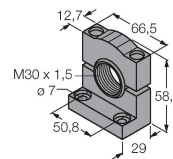

Technické údaje

Typ	K50FLGRXPQP
ID č.	3083418
Signal and display data	
Účel použití	LED signálka
Funkce	bodové světlo
Barva světla	zelená červená
Stmívání	ne
Vlastnosti barvy 1	zelená, průběžný
Vlastnosti barvy 2	červená
Speciální vlastnosti	Wash down
Elektrické údaje	
Napájecí napětí	18...30 VDC
DC jmenovitý provozní proud	≤ 40 mA
Max. spotřeba proudu jedné barvy	40 mA
Typ vstupu	PNP
Reakční čas typický	< 1 ms
Mechanické údaje	
Lze kaskádovat	ne
Pouzdro	polokoule, K50F
Rozměry	50 x 76 x 44.6 mm
Materiál pouzdra	plast, PC, černá
Window material	polykarbonát, difuzní
Elektrické připojení	kabel s konektorem, M12 x 1, 0.15 m, PVC
Počet žil	4
Okolní teplota	-40... +50 °C

Technické údaje

Relativní vlhkost vzduchu	0...95 %
Stupeň krytí	IP67 IP69
Testy / certifikáty	
Certifikáty	CE

Příslušenství

SMB30A	3032723	SMB30SC	3052521
Montážní úhelník, nerez, pro závitová pouzdra M30		Montážní úchytka, černý PBT, pro závitová pouzdra M30, otočná	

Příslušenství

Rozměrový náčrtek	Typ	ID č.	
	RKC4.4T-2/TEL	6625013	Připojovací kabel, zásuvka M12 přímá 4pinová, délka: 2 m, materiál kabelu: PVC, černá, cULus certifikát
	WKC4.4T-2/TEL	6625025	Připojovací kabel, zásuvka M12 úhlová 4pinová, délka: 2 m, materiál kabelu: PVC, černá, cULus certifikát