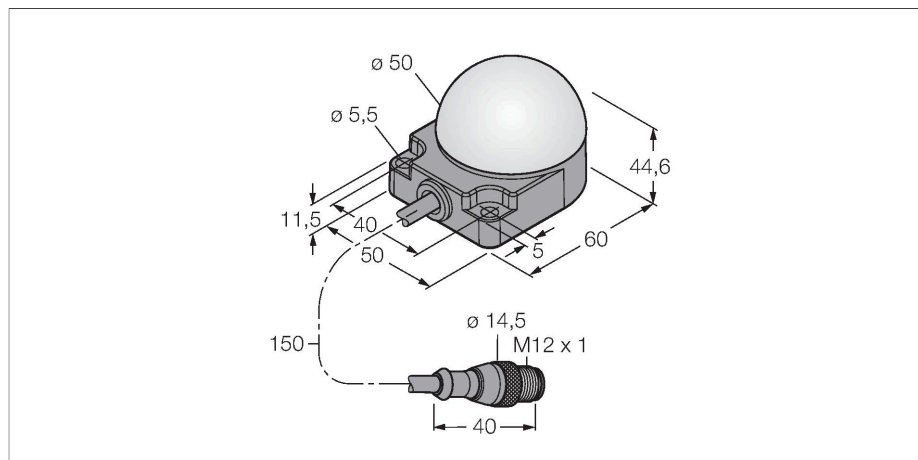

K50FLGRXPQP

LED – poziční světlo

Vlastnosti

- LED viditelné ze všech stran
- montáž na plochu
- lze nastavit
- stupeň krytí IP67 / IP69K
- barvy: zelená (COL 1) / červená (COL 2)
- Cable with male end M12 x 1, 5-pin
- Operating voltage 18...30 VDC

Schéma zapojení

Funkční princip

LED displej je vhodný pro průmyslové použití díky své robustní konstrukci se stupněm krytí IP67. Po dobu trvání PNP vstupů svítí nebo bliká jedna ze tří barev, v závislosti na způsobu připojení. „2“ v typovém kódu označuje funkci blikání LED. Například: při připojení hnědého a černého vodiče na 24 VDC začne LED blikat červeně. Podrobný popis způsobů zapojení je uveden v příbalovém letáku u výrobku). Možné je také střídavé blikání všech LED. Schéma zapojení odpovídá PNP konfiguraci. Leták s návodem s detailním popisem zapojení součástí dodávky.

Technické údaje

Typ	K50FLGRXPQP
ID č.	3083418
Signal and display data	
Účel použití	LED signálka
Funkce	bodové světlo
Barva světla	zelená červená
Stmívání	ne
Vlastnosti barvy 1	zelená, průběžný
Vlastnosti barvy 2	červená
Speciální vlastnosti	Wash down
Elektrické údaje	
Napájecí napětí	18...30 VDC
DC jmenovitý provozní proud	≤ 40 mA
Max. spotřeba proudu jedné barvy	40 mA
Typ vstupu	PNP
Reakční čas typický	< 1 ms
Mechanické údaje	
Lze kaskádovat	ne
Pouzdro	polokoule, K50F
Rozměry	50 x 76 x 44.6 mm
Materiál pouzdra	plast, PC, černá
Window material	polykarbonát, difuzní
Elektrické připojení	kabel s konektorem, M12 x 1, 0.15 m, PVC
Počet žil	4
Okolní teplota	-40... +50 °C

Příslušenství

Rozměrový náčrtek	Typ	ID č.	
	RKC4.4T-2/TEL	6625013	Připojovací kabel, zásuvka M12 přímá 4pinová, délka: 2 m, materiál kabelu: PVC, černá, cULus certifikát
	WKC4.4T-2/TEL	6625025	Připojovací kabel, zásuvka M12 úhlová 4pinová, délka: 2 m, materiál kabelu: PVC, černá, cULus certifikát