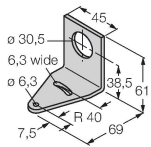

Technické údaje

Typ	K50FLGRXPQP
ID č.	3083418
Signal and display data	
Účel použití	LED signálka
Funkce	bodové světlo
Barva světla	zelená červená
Stmívání	ne
Vlastnosti barvy 1	zelená, průběžný
Vlastnosti barvy 2	červená
Speciální vlastnosti	Wash down
Elektrické údaje	
Napájecí napětí	18...30 VDC
DC jmenovitý provozní proud	≤ 40 mA
Max. spotřeba proudu jedné barvy	40 mA
Typ vstupu	PNP
Reakční čas typický	< 1 ms
Mechanické údaje	
Lze kaskádovat	ne
Pouzdro	polokoule, K50F
Rozměry	50 x 76 x 44.6 mm
Materiál pouzdra	plast, PC, černá
Window material	polykarbonát, difuzní
Elektrické připojení	kabel s konektorem, M12 x 1, 0.15 m, PVC
Počet žil	4
Okolní teplota	-40... +50 °C

Technické údaje

Relativní vlhkost vzduchu	0...95 %
Stupeň krytí	IP67 IP69
Testy / certifikáty	
Certifikáty	CE

Příslušenství

SMB30A	3032723	SMB30SC	3052521
Montážní úhelník, nerez, pro závitová pouzdra M30		Montážní úchytka, černý PBT, pro závitová pouzdra M30, otočná	

Příslušenství

Rozměrový náčrtek	Typ	ID č.	
	RKC4.4T-2/TEL	6625013	Připojovací kabel, zásuvka M12 přímá 4pinová, délka: 2 m, materiál kabelu: PVC, černá, cULus certifikát
	WKC4.4T-2/TEL	6625025	Připojovací kabel, zásuvka M12 úhlová 4pinová, délka: 2 m, materiál kabelu: PVC, černá, cULus certifikát