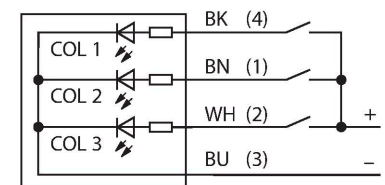

K50FLGRXPQP

LED – poziční světlo

Vlastnosti

- LED viditelné ze všech stran
- montáž na plochu
- lze nastavit
- stupeň krytí IP67 / IP69K
- barvy: zelená (COL 1) / červená (COL 2)
- Cable with male end M12 x 1, 5-pin
- Operating voltage 18...30 VDC

Schéma zapojení

Funkční princip

LED displej je vhodný pro průmyslové použití díky své robustní konstrukci se stupněm krytí IP67. Po dobu trvání PNP vstupů svítí nebo bliká jedna ze tří barev, v závislosti na způsobu připojení. „2“ v typovém kódu označuje funkci blikání LED. Například: při připojení hnědého a černého vodiče na 24 VDC začne LED blikat červeně. Podrobný popis způsobů zapojení je uveden v příbalovém letáku u výrobku). Možné je také střídavé blikání všech LED. Schéma zapojení odpovídá PNP konfiguraci. Leták s návodem s detailním popisem zapojení součástí dodávky.

Technické údaje

Typ	K50FLGRXPQP
ID č.	3083418
Signal and display data	
Účel použití	LED signálka
Funkce	bodové světlo
Barva světla	zelená červená
Stmívání	ne
Vlastnosti barvy 1	zelená, průběžný
Vlastnosti barvy 2	červená
Speciální vlastnosti	Wash down
Elektrické údaje	
Napájecí napětí	18...30 VDC
DC jmenovitý provozní proud	≤ 40 mA
Max. spotřeba proudu jedné barvy	40 mA
Typ vstupu	PNP
Reakční čas typický	< 1 ms
Mechanické údaje	
Lze kaskádovat	ne
Pouzdro	polokoule, K50F
Rozměry	50 x 76 x 44.6 mm
Materiál pouzdra	plast, PC, černá
Window material	polykarbonát, difuzní
Elektrické připojení	kabel s konektorem, M12 x 1, 0.15 m, PVC
Počet žil	4
Okolní teplota	-40... +50 °C

Příslušenství

Rozměrový náčrtek	Typ	ID č.	
	RKC4.4T-2/TEL	6625013	Připojovací kabel, zásuvka M12 přímá 4pinová, délka: 2 m, materiál kabelu: PVC, černá, cULus certifikát
	WKC4.4T-2/TEL	6625025	Připojovací kabel, zásuvka M12 úhlová 4pinová, délka: 2 m, materiál kabelu: PVC, černá, cULus certifikát