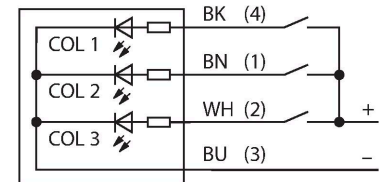

### Vlastnosti

- LED viditelné ze všech stran
- montáž na plochu
- lze nastavit
- stupeň krytí IP67 / IP69K
- barvy: zelená (COL 1) / žlutá (COL 3)
- Cable with male end M12 x 1, 5-pin
- Operating voltage 18...30 VDC

### Funkční princip

LED displej je vhodný pro průmyslové použití díky své robustní konstrukci se stupněm krytí IP67. Po dobu trvání PNP vstupů svítí nebo bliká jedna ze tří barev, v závislosti na způsobu připojení. „2“ v typovém kódu označuje funkci blikání LED. Například: při připojení hnědého a černého vodiče na 24 VDC začne LED blikat červeně. Podrobný popis způsobů zapojení je uveden v příbalovém letáku u výrobku). Možné je také střídavé blikání všech LED. Schéma zapojení odpovídá PNP konfiguraci. Leták s návodem s detailním popisem zapojení součástí dodávky.

### Technické údaje

Typ	K50FLGXYPQP
ID č.	3083424
<b>Signal and display data</b>	
Účel použití	LED signálka
Funkce	bodové světlo
Barva světla	zelená žlutá
Stmívání	ne
Vlastnosti barvy 1	zelená, průběžný
Vlastnosti barvy 2	žlutá
Vlastnosti barvy 3	žlutá
Speciální vlastnosti	Wash down
<b>Elektrické údaje</b>	
Napájecí napětí	18...30 VDC
DC jmenovitý provozní proud	≤ 40 mA
Max. spotřeba proudu jedné barvy	40 mA
Typ vstupu	PNP
Reakční čas typicky	< 1 ms
<b>Mechanické údaje</b>	
Lze kaskádovat	ne
Pouzdro	polokoule, K50F
Rozměry	50 x 76 x 44.6 mm
Materiál pouzdra	plast, PC, černá
Window material	polykarbonát, difuzní
Elektrické připojení	kabel s konektorem, M12 x 1, 0.15 m, PVC
Počet žil	4

## Příslušenství

Rozměrový náčrtek	Typ	ID č.	
	RKC4.4T-2/TEL	6625013	Připojovací kabel, zásuvka M12 přímá 4pinová, délka: 2 m, materiál kabelu: PVC, černá, cULus certifikát
	WKC4.4T-2/TEL	6625025	Připojovací kabel, zásuvka M12 úhlová 4pinová, délka: 2 m, materiál kabelu: PVC, černá, cULus certifikát