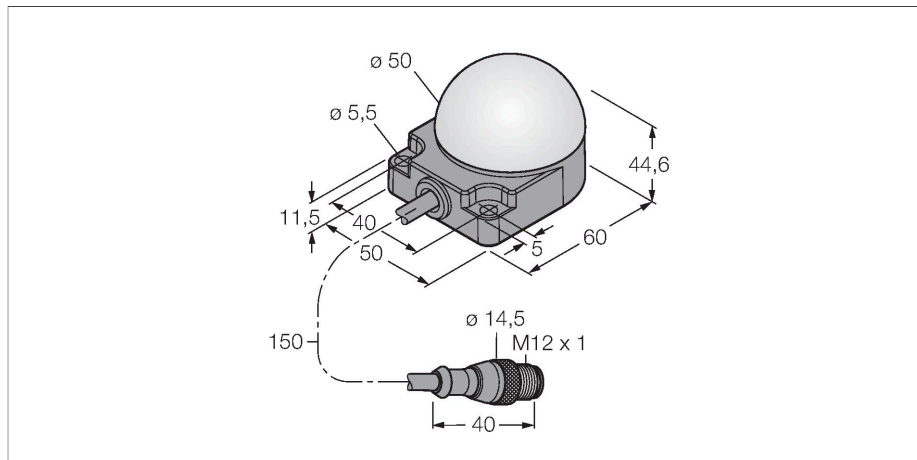

### Vlastnosti

- LED viditelné ze všech stran
- montáž na plochu
- lze nastavit
- stupeň krytí IP67 / IP69K
- barvy: zelená (COL 1) / žlutá (COL 3)
- Cable with male end M12 x 1, 5-pin
- Operating voltage 18...30 VDC

### Technické údaje

Typ	K50FLGXYPQP
ID č.	3083424
<b>Signal and display data</b>	
Účel použití	LED signálka
Funkce	bodové světlo
Barva světla	zelená žlutá
Stmívání	ne
Vlastnosti barvy 1	zelená, průběžný
Vlastnosti barvy 2	žlutá
Vlastnosti barvy 3	žlutá
Speciální vlastnosti	Wash down
<b>Elektrické údaje</b>	
Napájecí napětí	18...30 VDC
DC jmenovitý provozní proud	≤ 40 mA
Max. spotřeba proudu jedné barvy	40 mA
Typ vstupu	PNP
Reakční čas typicky	< 1 ms
<b>Mechanické údaje</b>	
Lze kaskádovat	ne
Pouzdro	polokoule, K50F
Rozměry	50 x 76 x 44.6 mm
Materiál pouzdra	plast, PC, černá
Window material	polykarbonát, difuzní
Elektrické připojení	kabel s konektorem, M12 x 1, 0.15 m, PVC
Počet žil	4

## Příslušenství

Rozměrový náčrtek	Typ	ID č.	
	RKC4.4T-2/TEL	6625013	Připojovací kabel, zásuvka M12 přímá 4pinová, délka: 2 m, materiál kabelu: PVC, černá, cULus certifikát
	WKC4.4T-2/TEL	6625025	Připojovací kabel, zásuvka M12 úhlová 4pinová, délka: 2 m, materiál kabelu: PVC, černá, cULus certifikát