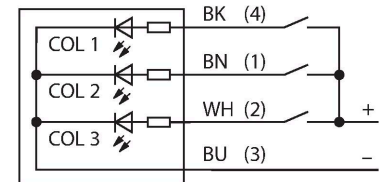

K50FLXRYPQ

LED – poziční světlo

Vlastnosti

- LED viditelné ze všech stran
- montáž na plochu
- lze nastavit
- stupeň krytí IP67 / IP69K
- barvy: červená (COL 2) / žlutá (COL 3)
- M12 × 1 male, 5-pin
- Operating voltage 18...30 VDC

Schéma zapojení

Funkční princip

LED displej je vhodný pro průmyslové použití díky své robustní konstrukci se stupněm krytí IP67. Po dobu trvání PNP vstupů svítí nebo bliká jedna ze tří barev, v závislosti na způsobu připojení. „2“ v typovém kódu označuje funkci blikání LED. Například: při připojení hnědého a černého vodiče na 24 VDC začne LED blikat červeně. Podrobný popis způsobů zapojení je uveden v příbalovém letáku u výrobku). Možné je také střídavé blikání všech LED. Schéma zapojení odpovídá PNP konfiguraci. Leták s návodem s detailním popisem zapojení součástí dodávky.

Technické údaje

Typ	K50FLXRYPQ
ID č.	3083429
Signal and display data	
Účel použití	LED signálka
Funkce	bodové světlo
Barva světla	červená žlutá
Stmívání	ne
Vlastnosti barvy 1	červená
Vlastnosti barvy 2	červená
Vlastnosti barvy 3	žlutá
Speciální vlastnosti	Wash down
Elektrické údaje	
Napájecí napětí	18...30 VDC
DC jmenovitý provozní proud	≤ 40 mA
Max. spotřeba proudu jedné barvy	40 mA
Typ vstupu	PNP
Reakční čas typicky	< 1 ms
Mechanické údaje	
Lze kaskádovat	ne
Pouzdro	polokoule, K50F
Rozměry	50 x 76 x 44.6 mm
Materiál pouzdra	plast, PC, černá
Window material	polykarbonát, difuzní
Elektrické připojení	konektor, M12 x 1, PVC
Počet žil	4
Okolní teplota	-40... +50 °C

Příslušenství

Rozměrový náčrtek	Typ	ID č.	
	RKC4.4T-2/TEL	6625013	Připojovací kabel, zásuvka M12 přímá 4pinová, délka: 2 m, materiál kabelu: PVC, černá, cULus certifikát

	WKC4.4T-2/TEL	6625025	Připojovací kabel, zásuvka M12 úhlová 4pinová, délka: 2 m, materiál kabelu: PVC, černá, cULus certifikát
--	---------------	---------	--