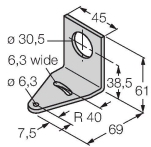

Technické údaje

Typ	K50FLXRYPQ
ID č.	3083429
Signal and display data	
Účel použití	LED signálka
Funkce	bodové světlo
Barva světla	červená žlutá
Stmívání	ne
Vlastnosti barvy 1	červená
Vlastnosti barvy 2	červená
Vlastnosti barvy 3	žlutá
Speciální vlastnosti	Wash down
Elektrické údaje	
Napájecí napětí	18...30 VDC
DC jmenovitý provozní proud	≤ 40 mA
Max. spotřeba proudu jedné barvy	40 mA
Typ vstupu	PNP
Reakční čas typicky	< 1 ms
Mechanické údaje	
Lze kaskádovat	ne
Pouzdro	polokoule, K50F
Rozměry	50 x 76 x 44.6 mm
Materiál pouzdra	plast, PC, černá
Window material	polykarbonát, difuzní
Elektrické připojení	konektor, M12 x 1, PVC
Počet žil	4
Okolní teplota	-40... +50 °C

Technické údaje

Relativní vlhkost vzduchu	0...95 %
Stupeň krytí	IP67 IP69
Testy / certifikáty	
Certifikáty	CE

Příslušenství

SMB30A	3032723	SMB30SC	3052521
Montážní úhelník, nerez, pro závitová pouzdra M30		Montážní úchytka, černý PBT, pro závitová pouzdra M30, otočná	

Příslušenství

Rozměrový náčrtek	Typ	ID č.	
	RKC4.4T-2/TEL	6625013	Připojovací kabel, zásuvka M12 přímá 4pinová, délka: 2 m, materiál kabelu: PVC, černá, cULus certifikát

	WKC4.4T-2/TEL	6625025	Připojovací kabel, zásuvka M12 úhlová 4pinová, délka: 2 m, materiál kabelu: PVC, černá, cULus certifikát
--	---------------	---------	--