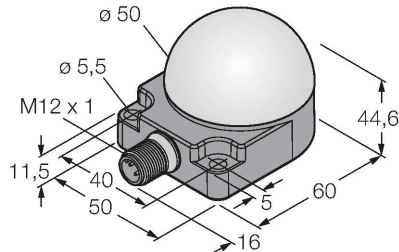

K50FLXRYPQ

LED – poziční světlo

Vlastnosti

- LED viditelné ze všech stran
- montáž na plochu
- lze nastavit
- stupeň krytí IP67 / IP69K
- barvy: červená (COL 2) / žlutá (COL 3)
- M12 × 1 male, 5-pin
- Operating voltage 18...30 VDC

Schéma zapojení

Funkční princip

LED displej je vhodný pro průmyslové použití díky své robustní konstrukci se stupněm krytí IP67. Po dobu trvání PNP vstupů svítí nebo bliká jedna ze tří barev, v závislosti na způsobu připojení. „2“ v typovém kódu označuje funkci blikání LED. Například: při připojení hnědého a černého vodiče na 24 VDC začne LED blikat červeně. Podrobný popis způsobů zapojení je uveden v příbalovém letáku u výrobku). Možné je také střídavé blikání všech LED. Schéma zapojení odpovídá PNP konfiguraci. Leták s návodem s detailním popisem zapojení součástí dodávky.

Technické údaje

Typ	K50FLXRYPQ
ID č.	3083429
Signal and display data	
Účel použití	LED signálka
Funkce	bodové světlo
Barva světla	červená žlutá
Stmívání	ne
Vlastnosti barvy 1	červená
Vlastnosti barvy 2	červená
Vlastnosti barvy 3	žlutá
Speciální vlastnosti	Wash down
Elektrické údaje	
Napájecí napětí	18...30 VDC
DC jmenovitý provozní proud	≤ 40 mA
Max. spotřeba proudu jedné barvy	40 mA
Typ vstupu	PNP
Reakční čas typicky	< 1 ms
Mechanické údaje	
Lze kaskádovat	ne
Pouzdro	polokoule, K50F
Rozměry	50 x 76 x 44.6 mm
Materiál pouzdra	plast, PC, černá
Window material	polykarbonát, difuzní
Elektrické připojení	konektor, M12 x 1, PVC
Počet žil	4
Okolní teplota	-40... +50 °C

Příslušenství

Rozměrový náčrtek	Typ	ID č.	
	RKC4.4T-2/TEL	6625013	Připojovací kabel, zásuvka M12 přímá 4pinová, délka: 2 m, materiál kabelu: PVC, černá, cULus certifikát

	WKC4.4T-2/TEL	6625025	Připojovací kabel, zásuvka M12 úhlová 4pinová, délka: 2 m, materiál kabelu: PVC, černá, cULus certifikát
--	---------------	---------	--