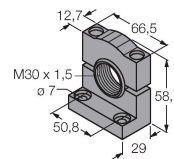

Technické údaje

Typ	K50FLXRYPQ
ID č.	3083429
Signal and display data	
Účel použití	LED signálka
Funkce	bodové světlo
Barva světla	červená žlutá
Stmívání	ne
Vlastnosti barvy 1	červená
Vlastnosti barvy 2	červená
Vlastnosti barvy 3	žlutá
Speciální vlastnosti	Wash down
Elektrické údaje	
Napájecí napětí	18...30 VDC
DC jmenovitý provozní proud	≤ 40 mA
Max. spotřeba proudu jedné barvy	40 mA
Typ vstupu	PNP
Reakční čas typicky	< 1 ms
Mechanické údaje	
Lze kaskádovat	ne
Pouzdro	polokoule, K50F
Rozměry	50 x 76 x 44.6 mm
Materiál pouzdra	plast, PC, černá
Window material	polykarbonát, difuzní
Elektrické připojení	konektor, M12 x 1, PVC
Počet žil	4
Okolní teplota	-40... +50 °C

Technické údaje

Relativní vlhkost vzduchu	0...95 %
Stupeň krytí	IP67 IP69
Testy / certifikáty	
Certifikáty	CE

Příslušenství

SMB30A	3032723	SMB30SC	3052521
Montážní úhelník, nerez, pro závitová pouzdra M30		Montážní úchytka, černý PBT, pro závitová pouzdra M30, otočná	

Příslušenství

Rozměrový náčrtek	Typ	ID č.	
	RKC4.4T-2/TEL	6625013	Připojovací kabel, zásuvka M12 přímá 4pinová, délka: 2 m, materiál kabelu: PVC, černá, cULus certifikát

	WKC4.4T-2/TEL	6625025	Připojovací kabel, zásuvka M12 úhlová 4pinová, délka: 2 m, materiál kabelu: PVC, černá, cULus certifikát
--	---------------	---------	--